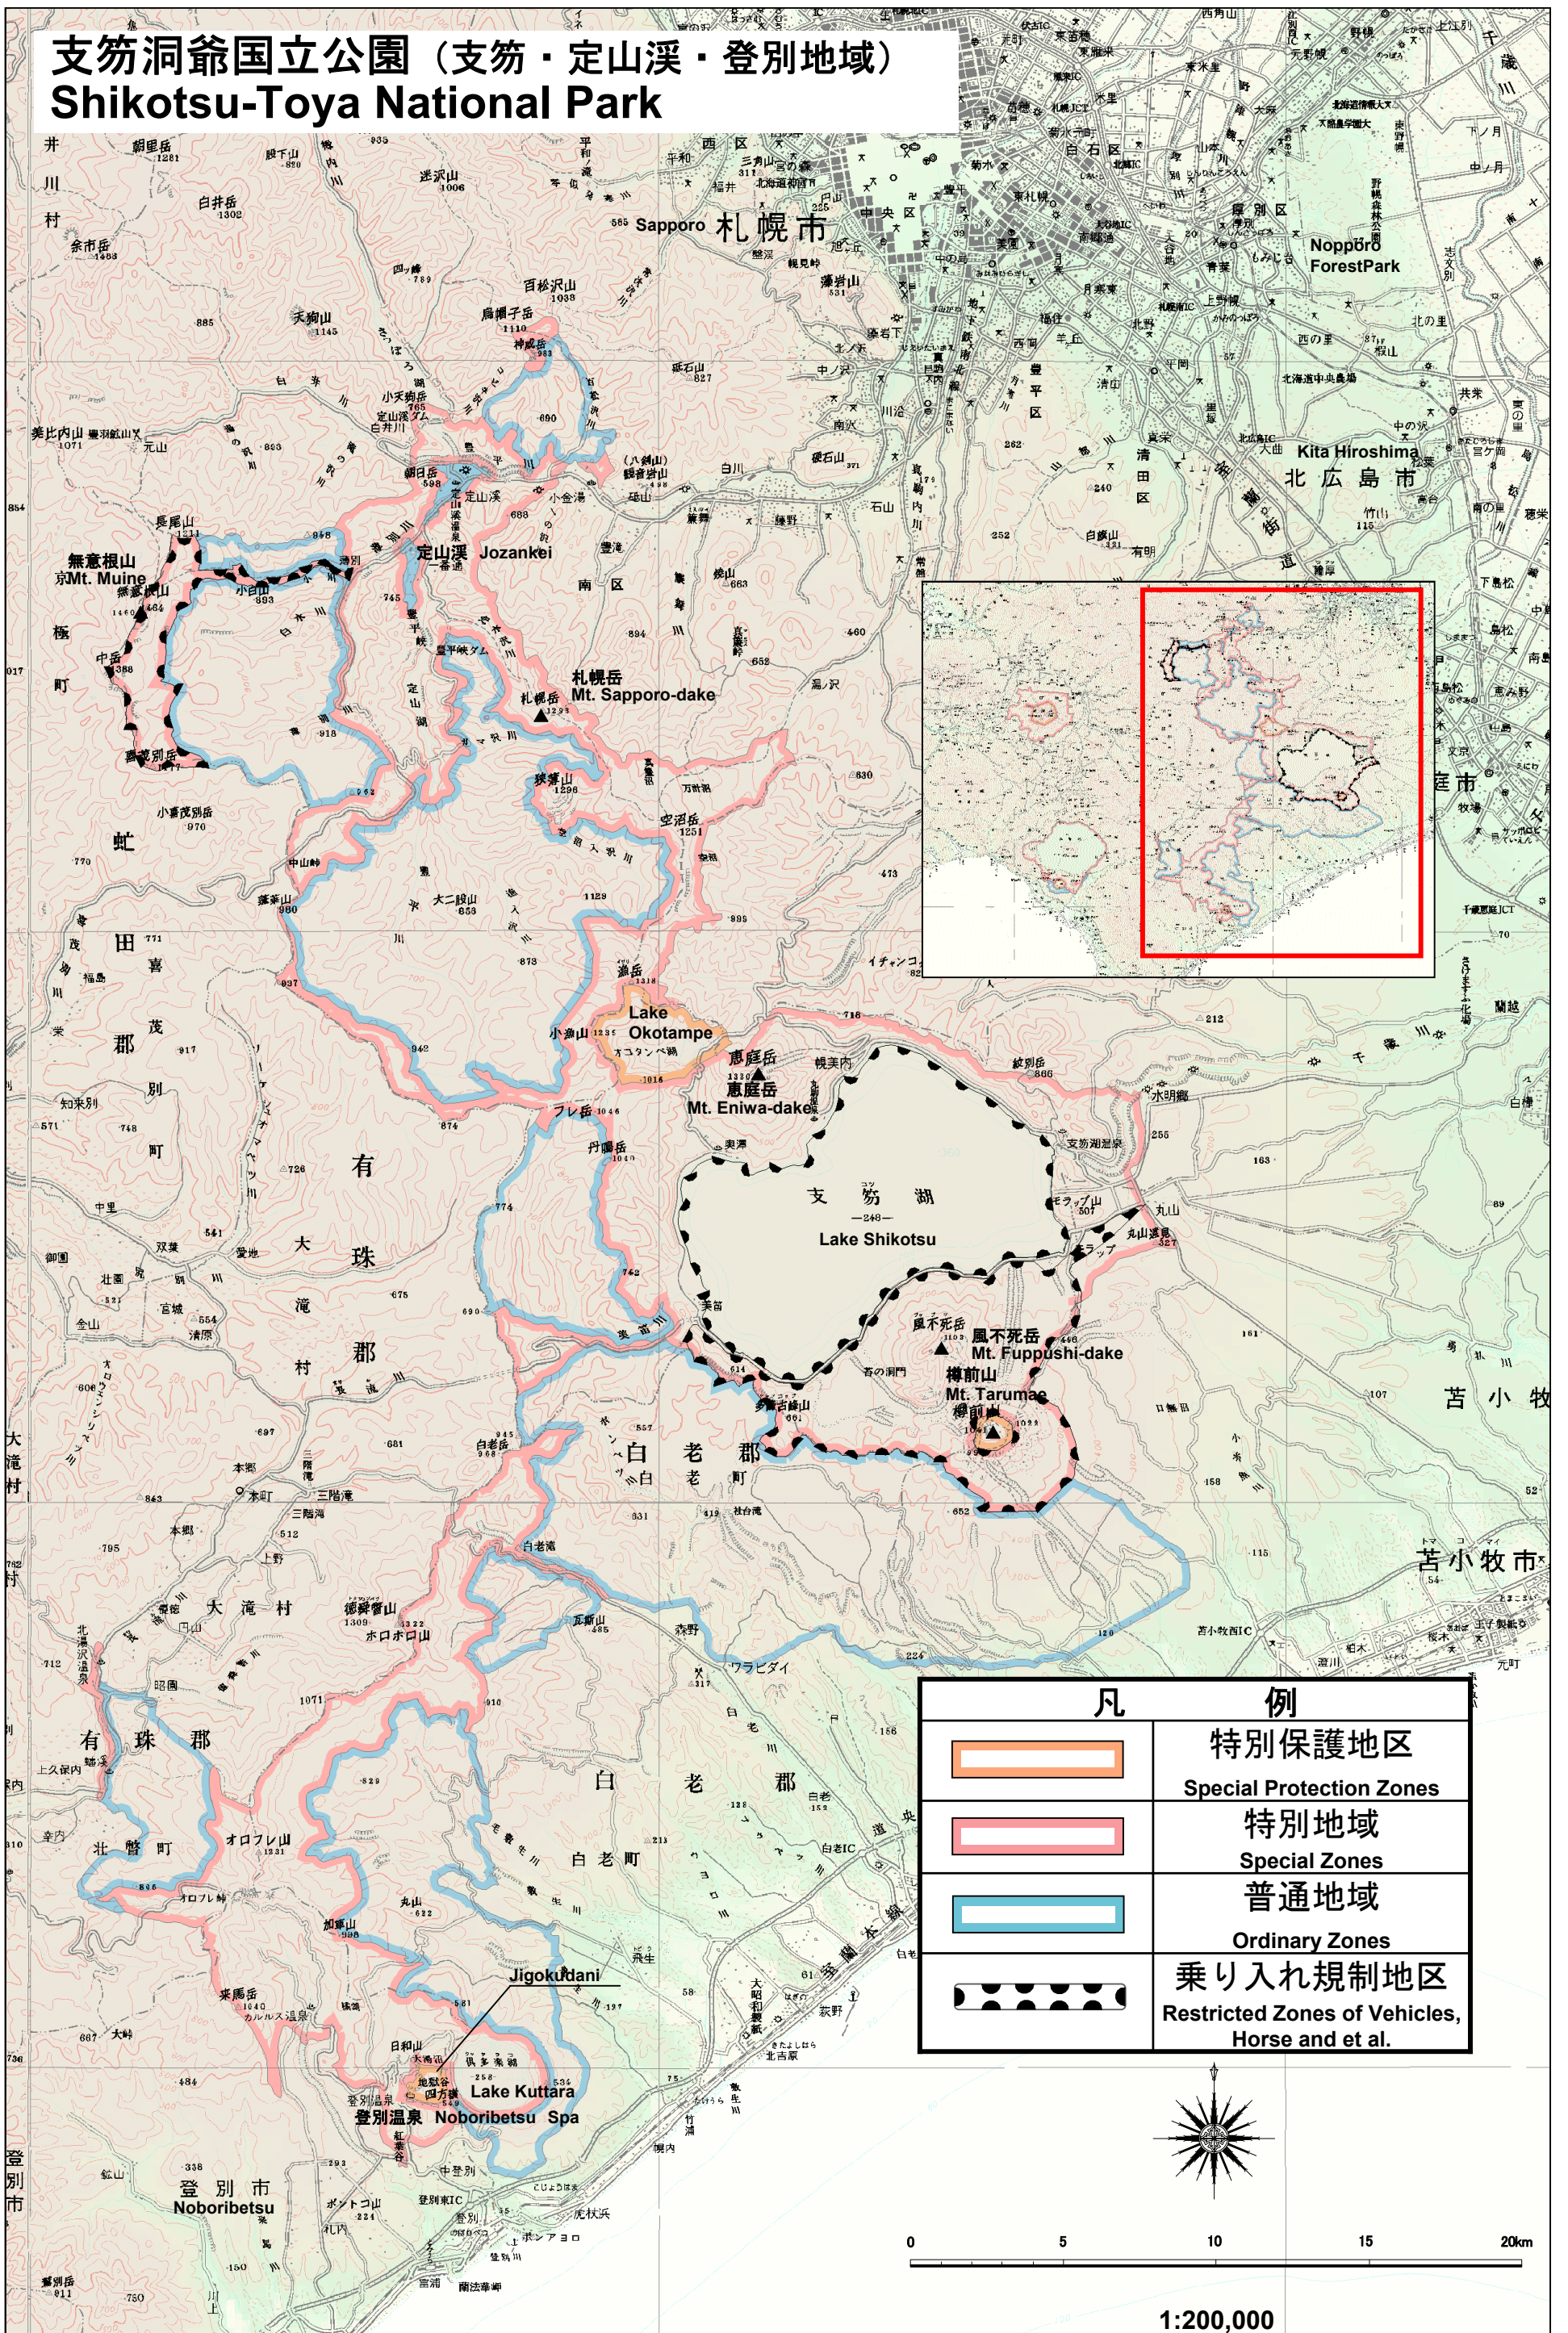

# 支笏洞爺国立公園 (支笏・定山溪・登別地域) Shikotsu-Toya National Park

凡 例	
	特別保護地区 Special Protection Zones
	特別地域 Special Zones
	普通地域 Ordinary Zones
	乗り入れ規制地区 Restricted Zones of Vehicles, Horse and et al.

1:200,000

この地図の作成に当たっては、国土地理院長の承認を得て、同院発行の数値地図200000(地図画像)及び数値地図メッシュ(標高)を使用したものである。(承認番号 平18総使、第565号)  
使用地図は平成18年3月1日版 数値地図200000(地図画像)です。図葉毎に更新期日が異なりますのでご了承ください。