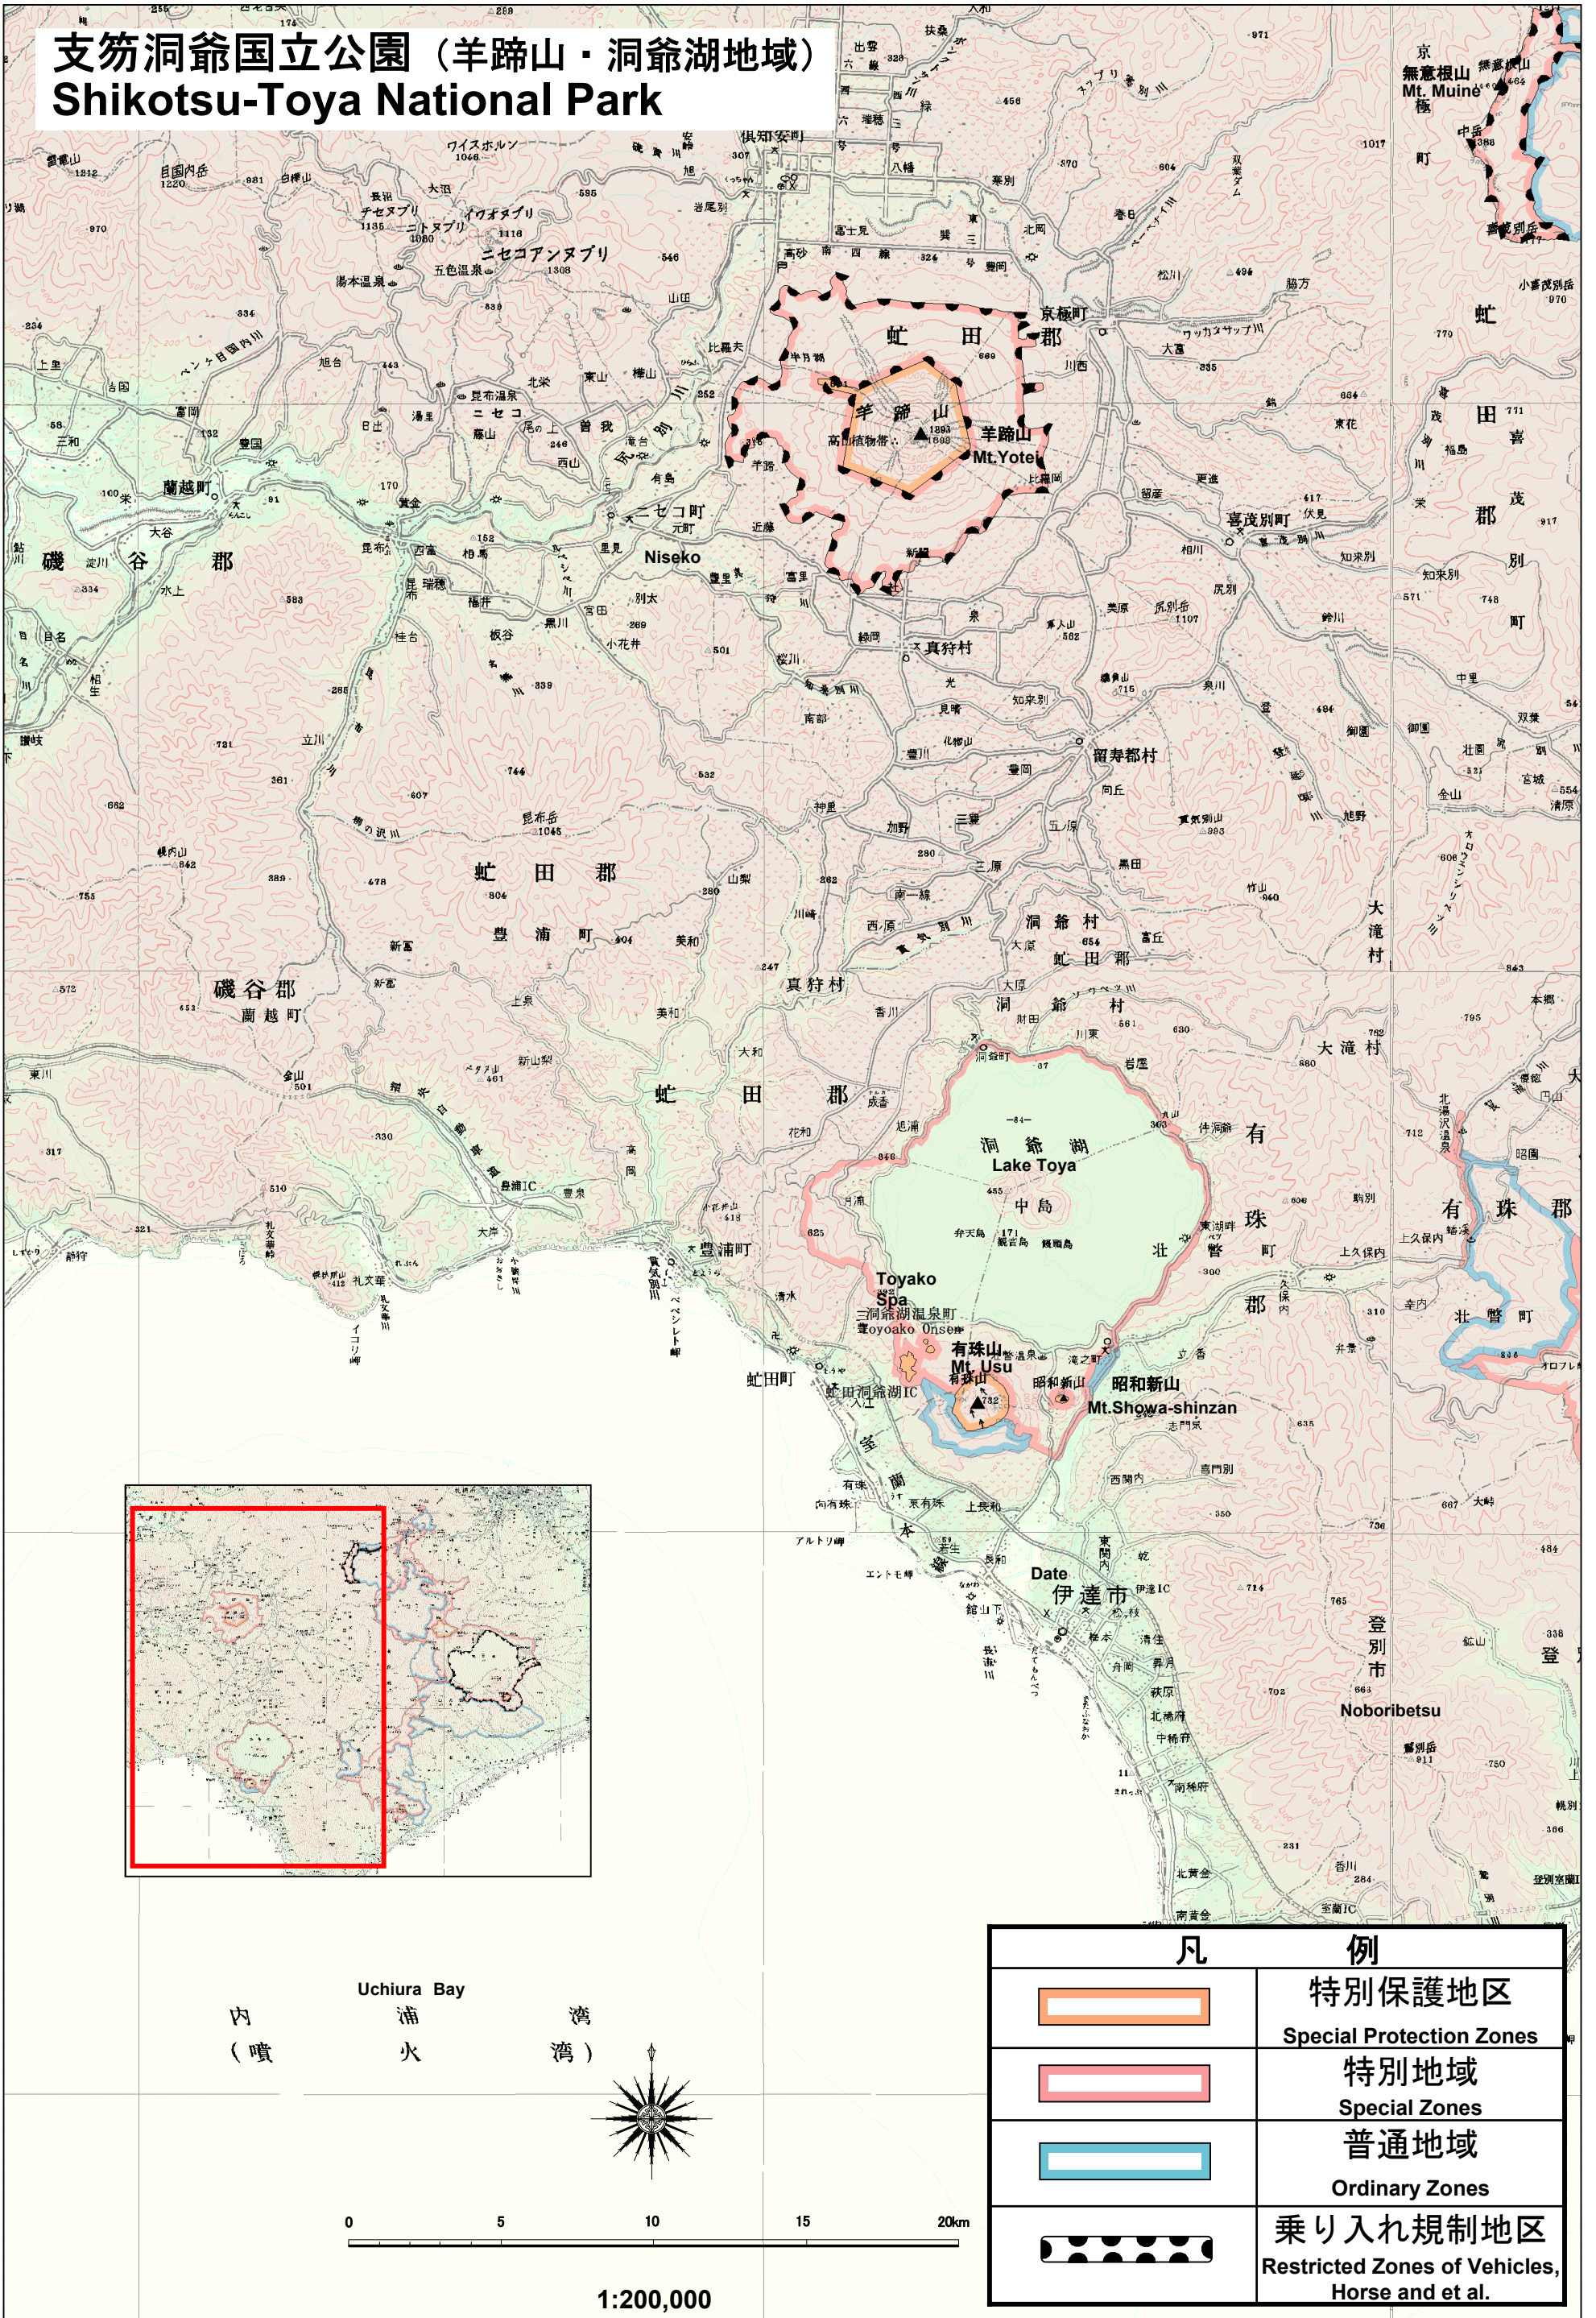

支笏洞爺国立公園 (羊蹄山・洞爺湖地域) Shikotsu-Toya National Park

内 浦 湾
(噴 火 湾)

1:200,000

凡 例	
	特別保護地区 Special Protection Zones
	特別地域 Special Zones
	普通地域 Ordinary Zones
	乗り入れ規制地区 Restricted Zones of Vehicles, Horse and et al.

この地図の作成に当たっては、国土地理院長の承認を得て、同院発行の数値地図200000(地図画像)及び数値地図メッシュ(標高)を使用したものである。(承認番号 平18総使、第565号) 使用地図は平成18年3月1日版 数値地図200000(地図画像)です。図葉毎に更新期日が異なりますのでご了承ください。