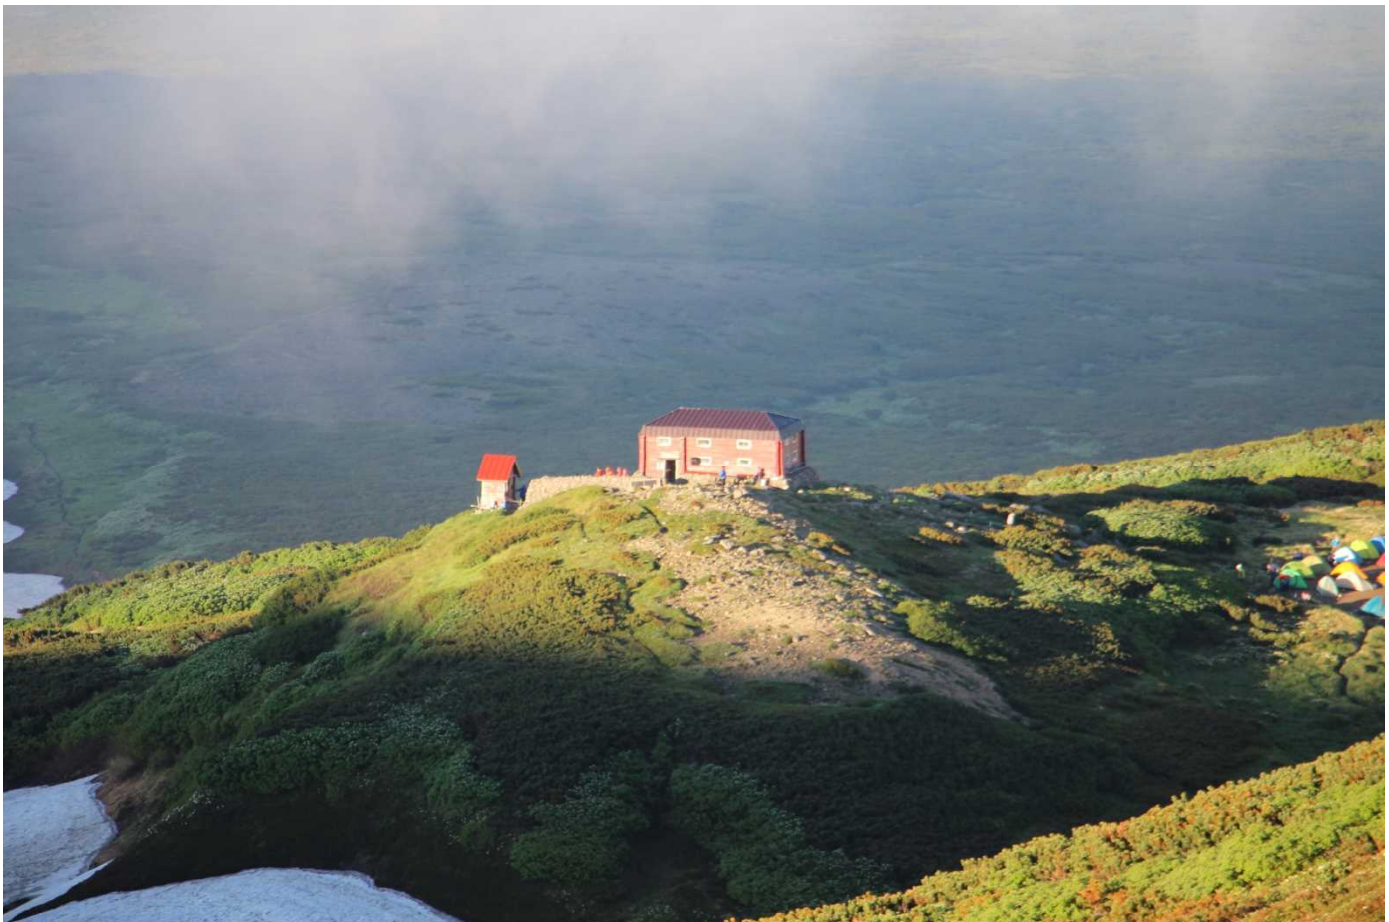

別添1 新たな白雲岳避難小屋のイメージ

白雲岳避難小屋の立地状況

白雲岳避難小屋位置図

白雲岳避難小屋の全景写真(現況)

新しい白雲岳避難小屋のイメージ図

北東側の鳥瞰イメージ

南西側の鳥瞰イメージ

1階イメージ図

2階イメージ図

南東側

西側(野営指定地から撮影)