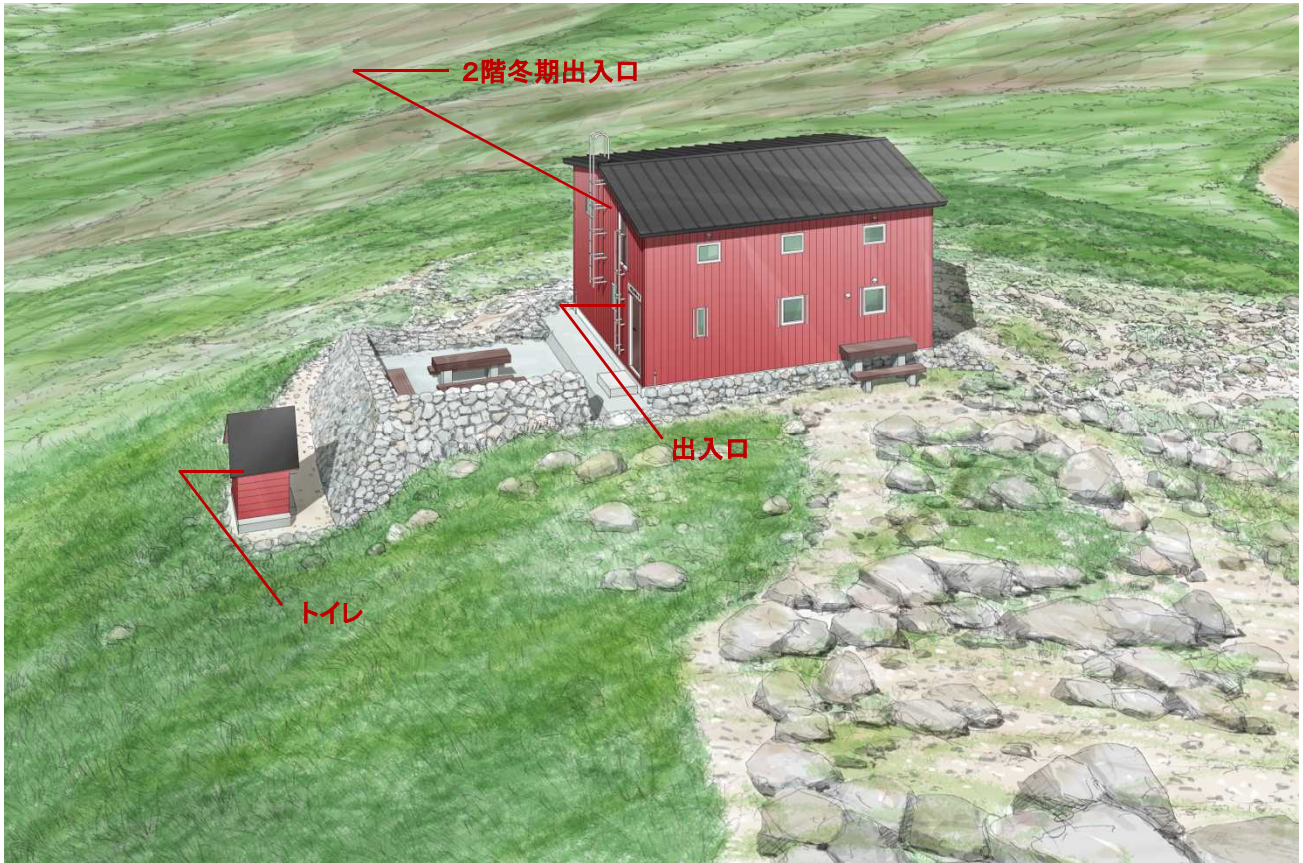

別添1 新たな白雲岳避難小屋のイメージ

白雲岳避難小屋の立地状況

白雲岳避難小屋位置図

白雲岳避難小屋の全景写真(現況)

新しい白雲岳避難小屋のイメージ図

北東側の鳥瞰イメージ

南西側の鳥瞰イメージ

1階イメージ図

2階イメージ図

南東側

西側(野営指定地から撮影)