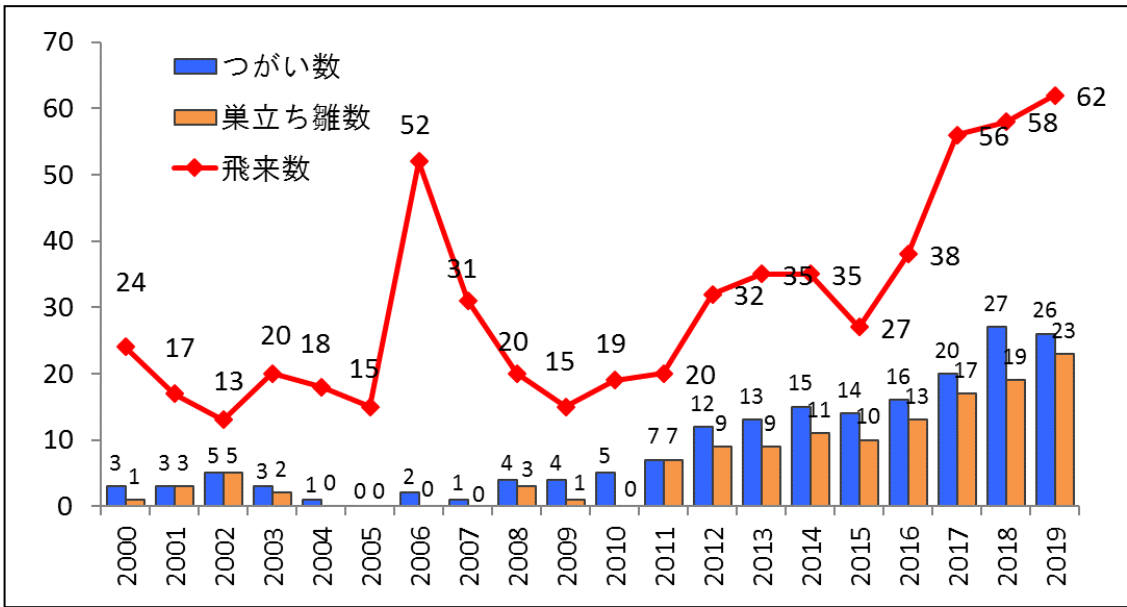

○過去20年間の赤岩対崖繁殖地の繁殖状況のグラフ

○過去20年間の天売島全体の繁殖状況のグラフ