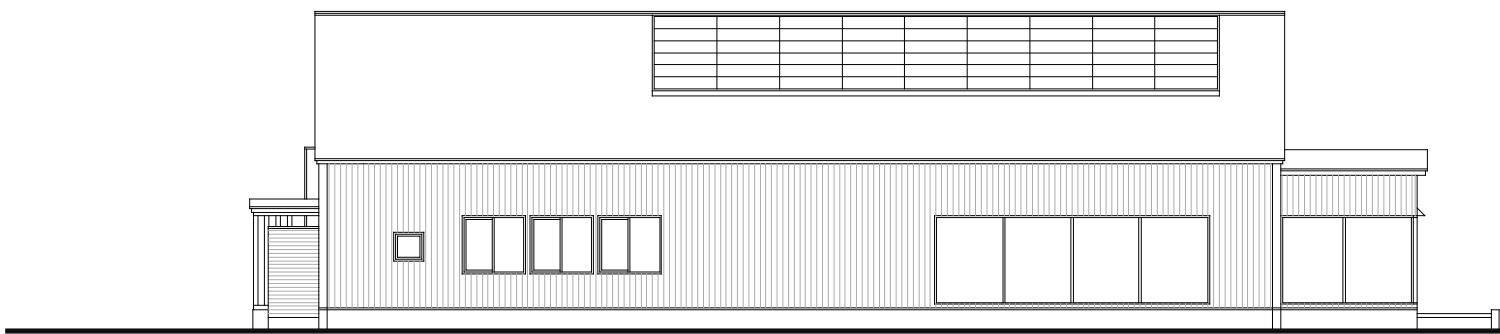

1 F 平面図

1F床面積 (延べ面積) 563.76 ㎡

小屋裏平面図

北面

西面

南面

東面