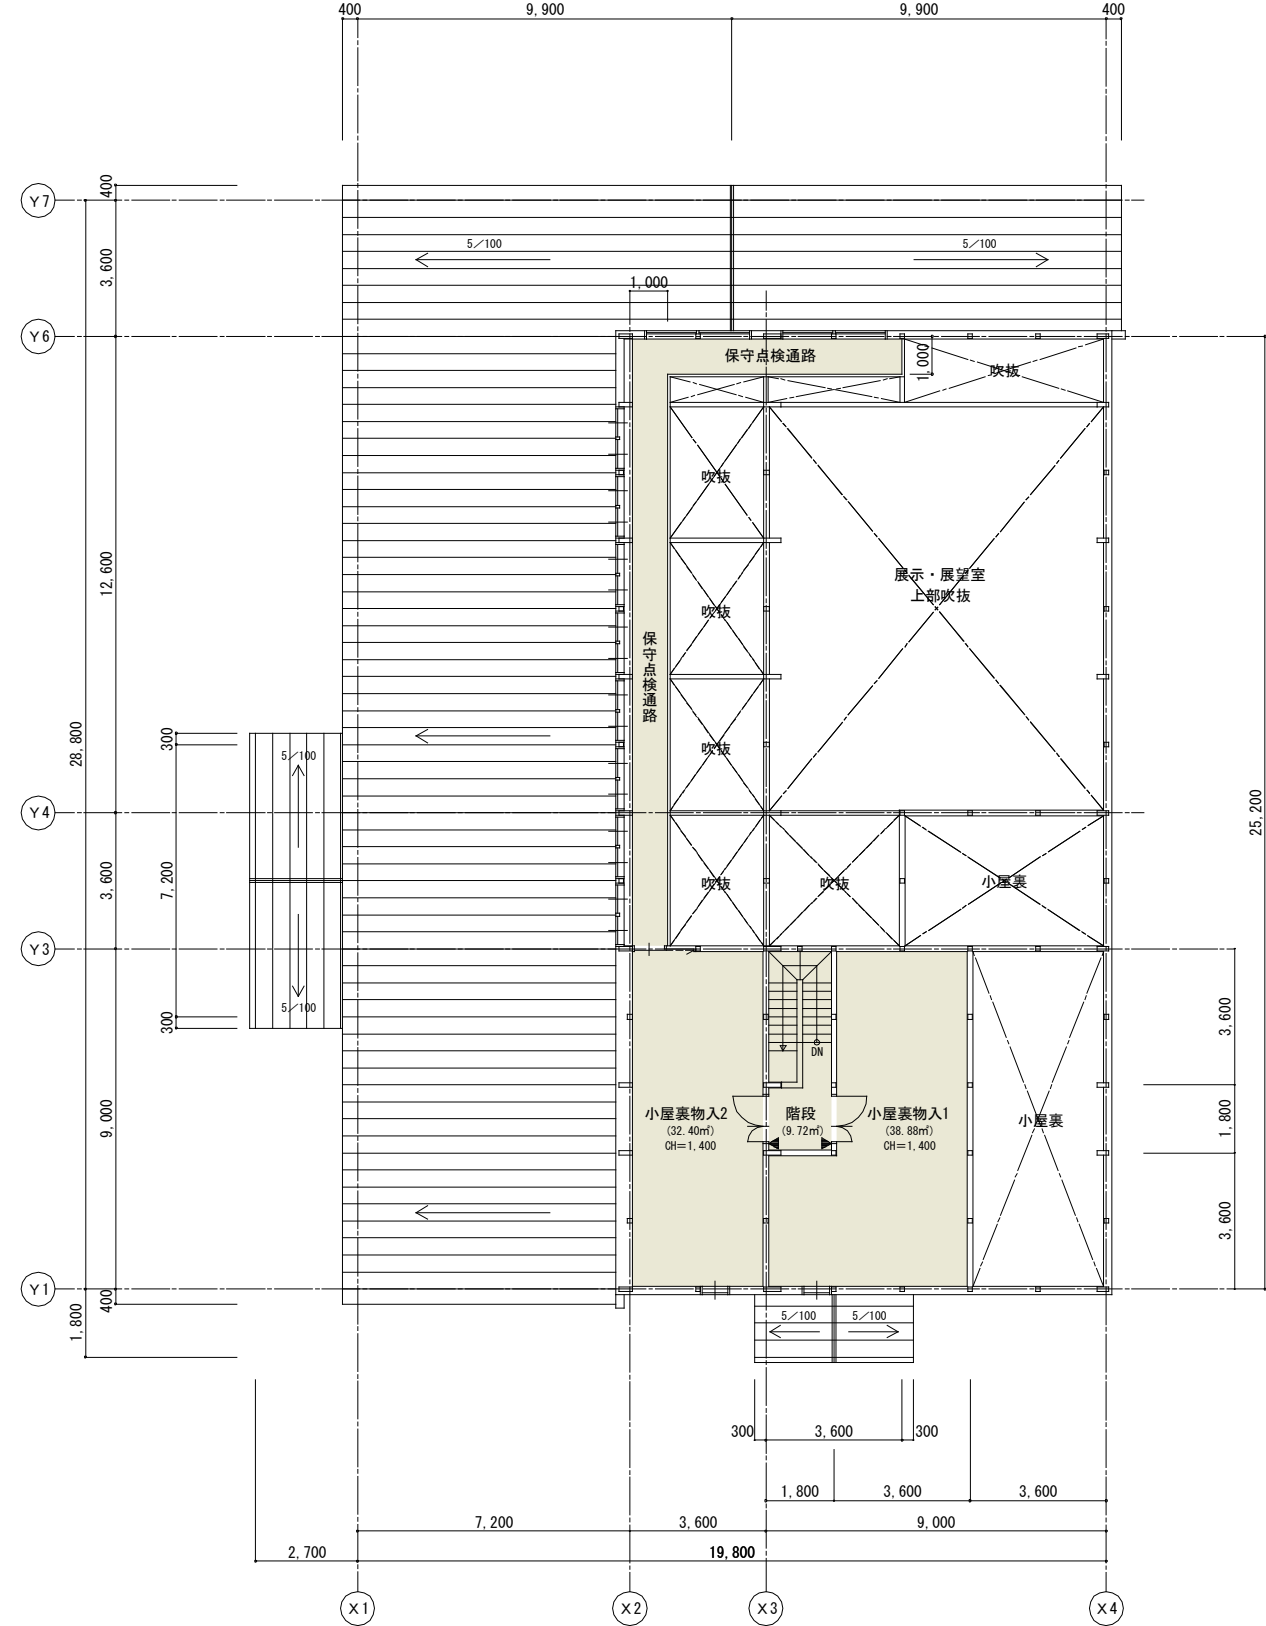

1 F 平面図

1F床面積 (延べ面積) 563.76 ㎡

小屋裏平面図

北面

西面

南面

東面