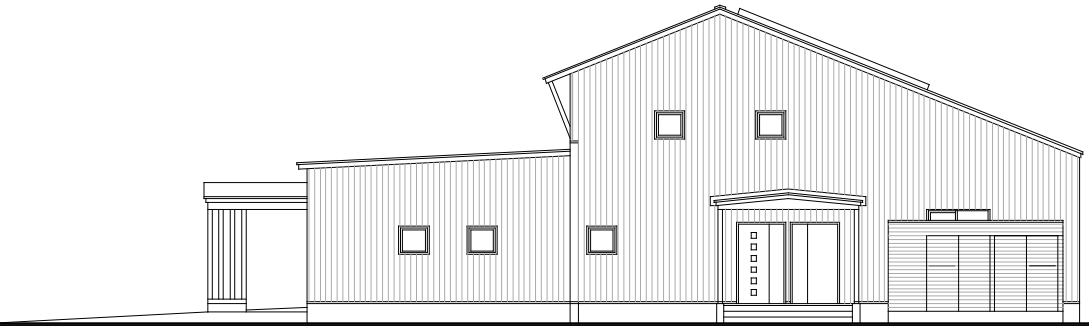

1 F 平面図

1F床面積 (延べ面積) 563.76 ㎡

小屋裏平面図

北面

西面

南面

東面