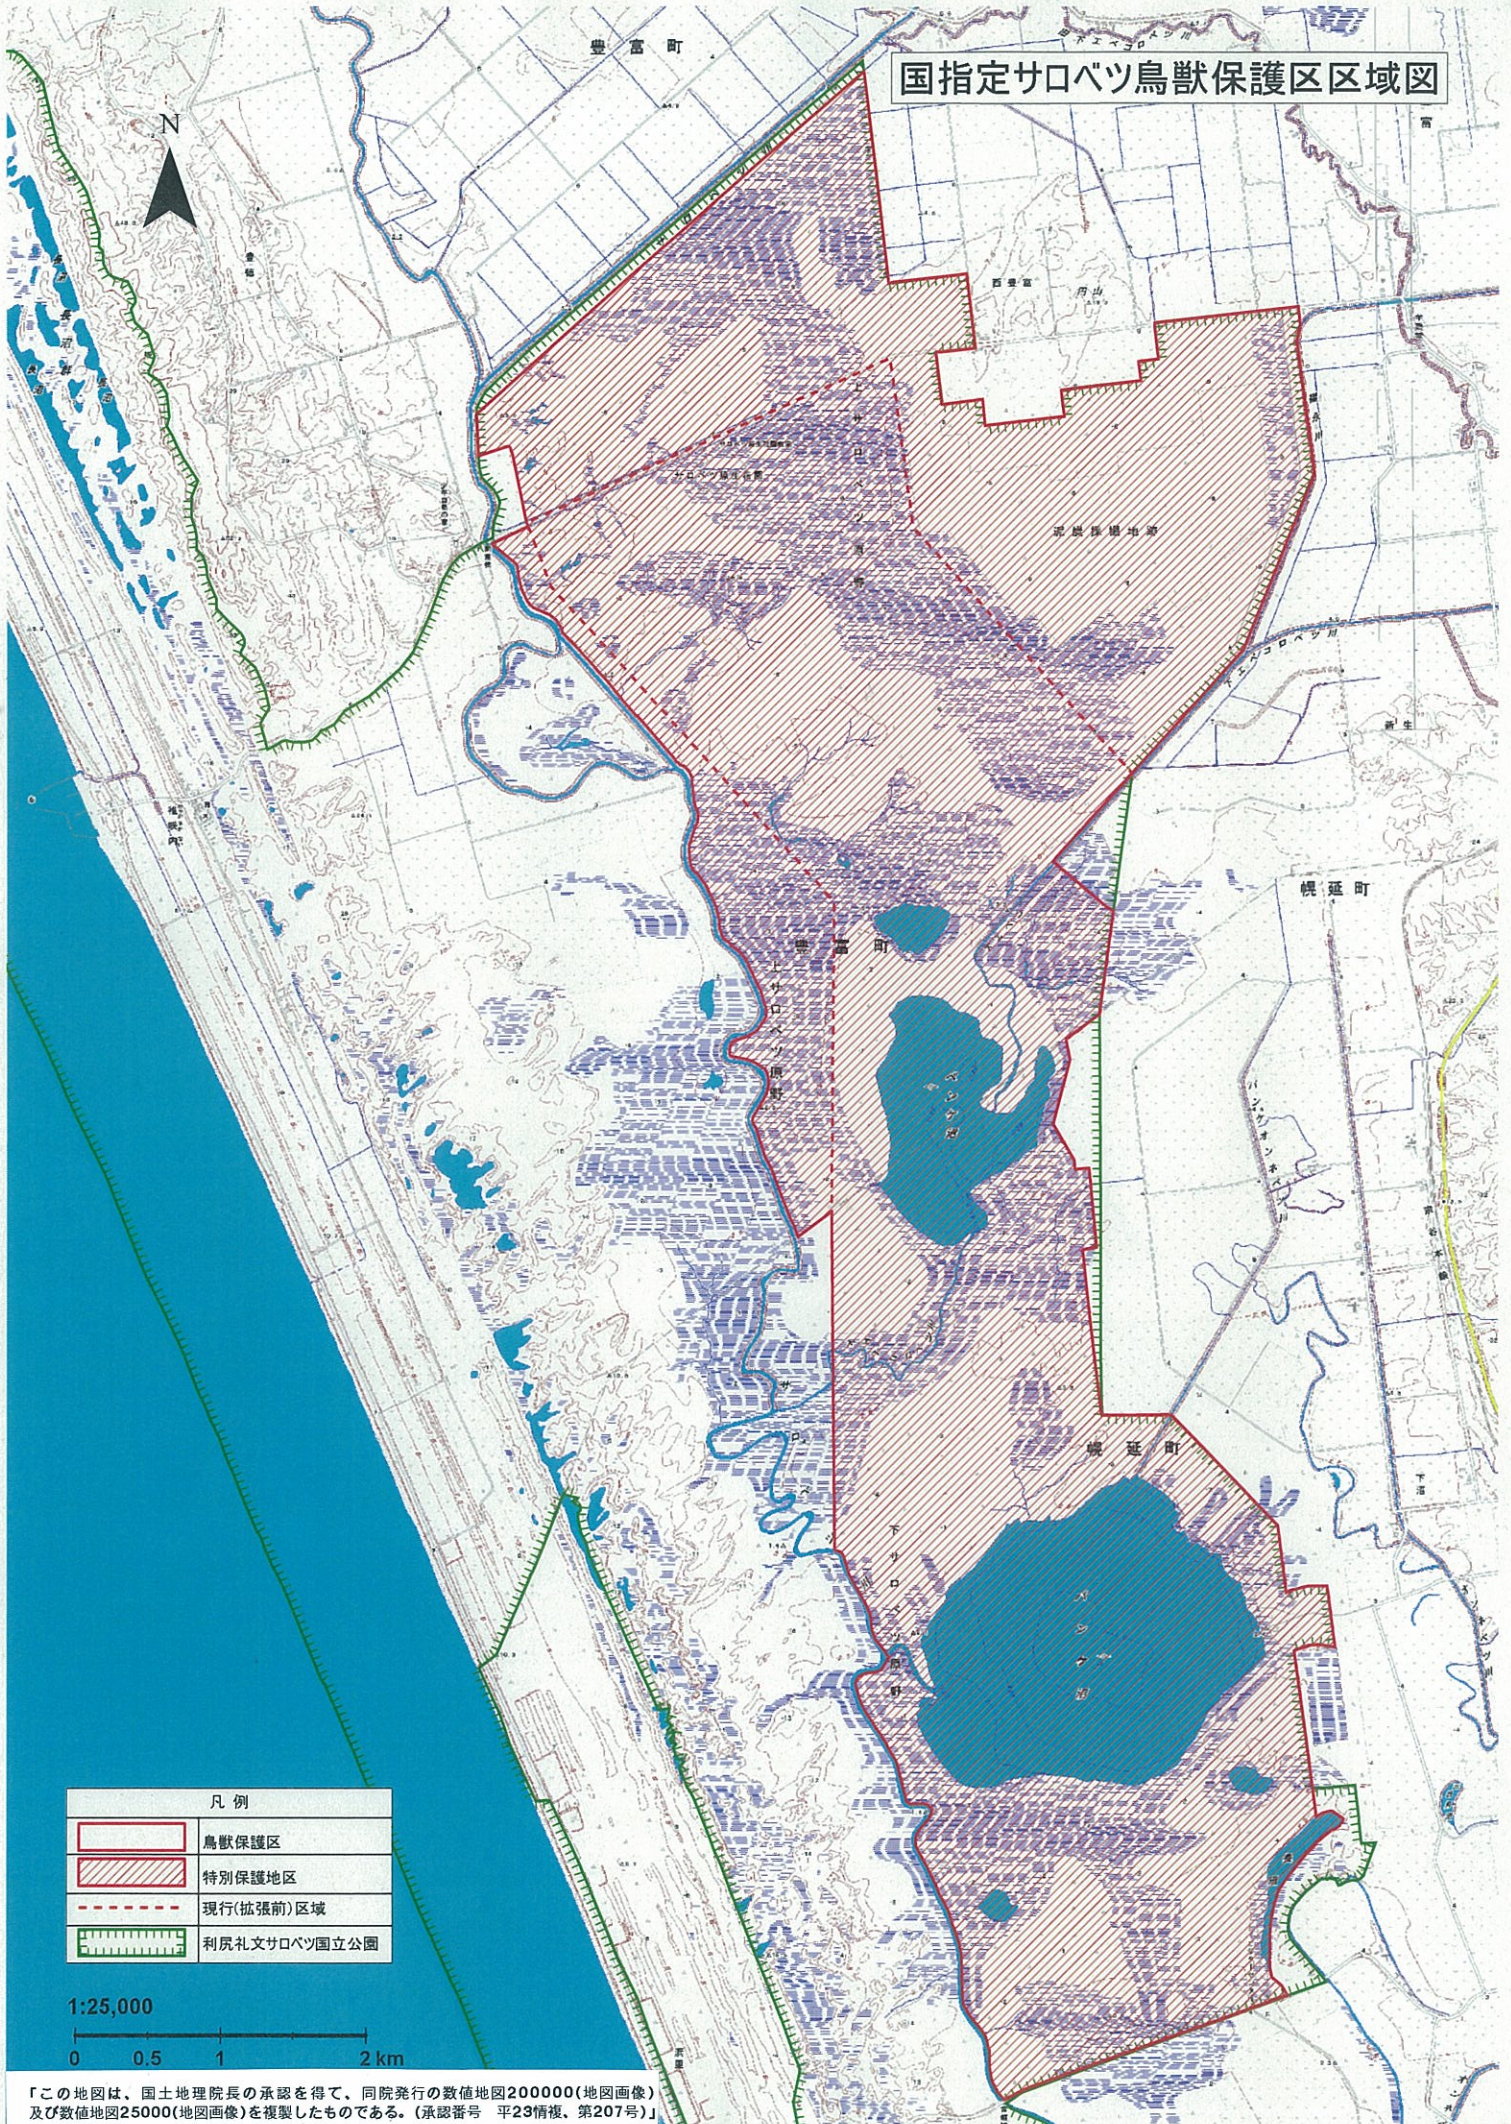

国指定サロベツ鳥獣保護区区域図

豊富町

幌延町

| 凡例 | |
|----|--------------|
| | 鳥獣保護区 |
| | 特別保護地区 |
| | 現行(拡張前)区域 |
| | 利尻礼文サロベツ国立公園 |

「この地図は、国土地理院長の承認を得て、同院発行の数値地図200000(地図画像)及び数値地図25000(地図画像)を複製したものである。(承認番号 平23情複、第207号)」