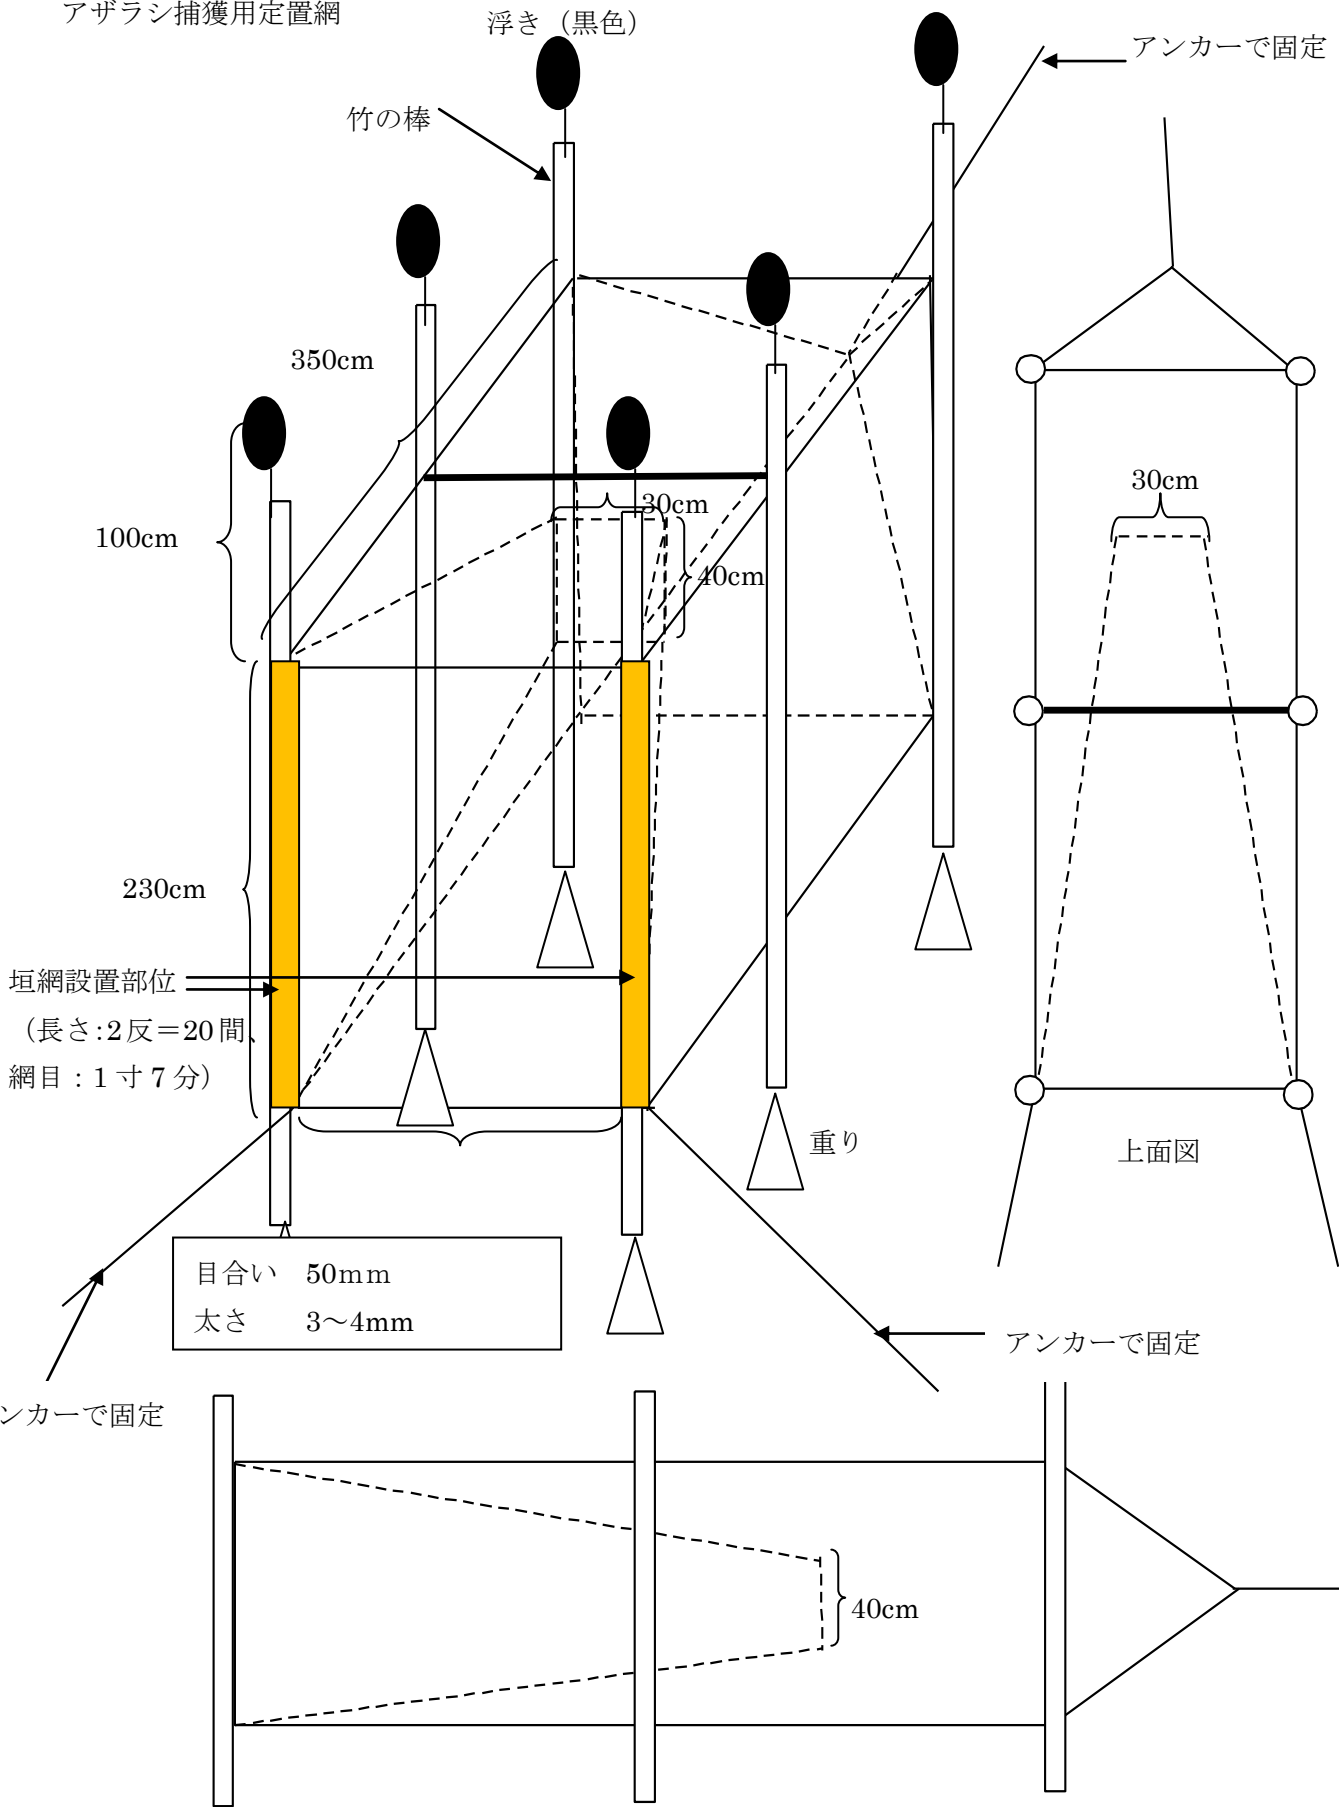

アザラン捕獲用定置網

アザラシ用箱わな

抜海

厚岸