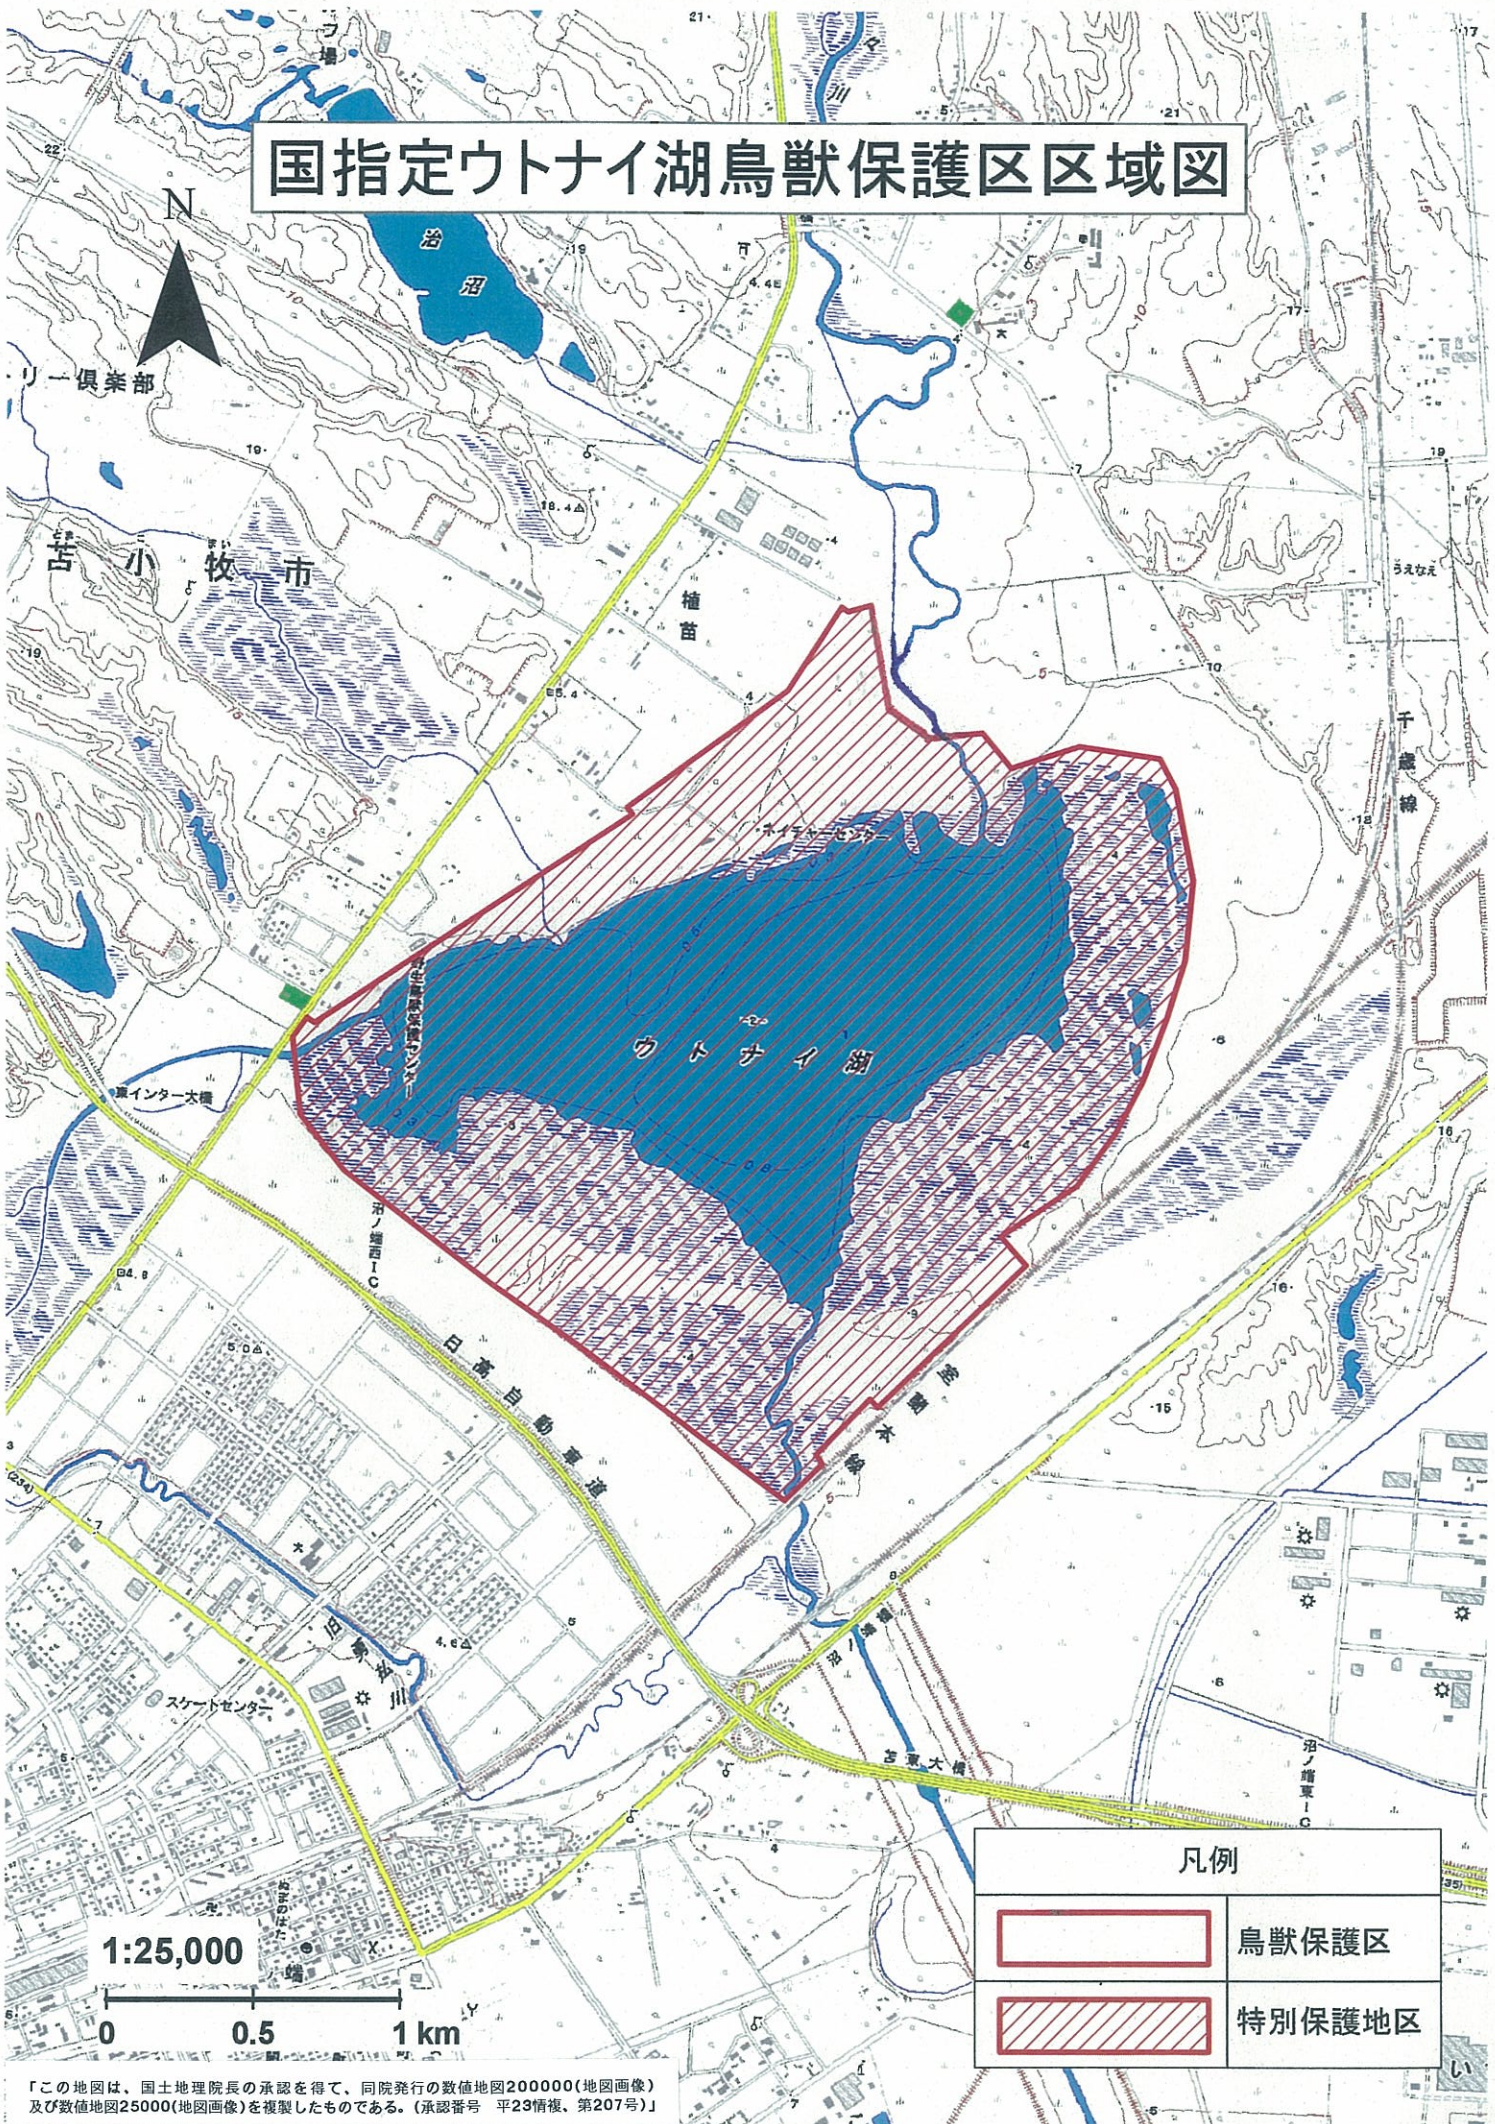

国指定ウトナイ湖鳥獣保護区区域図

凡例	
	鳥獣保護区
	特別保護地区

1:25,000

0 0.5 1 km

「この地図は、国土地理院長の承認を得て、同院発行の数値地図200000(地図画像)及び数値地図25000(地図画像)を複製したものである。(承認番号 平23情復、第207号)」