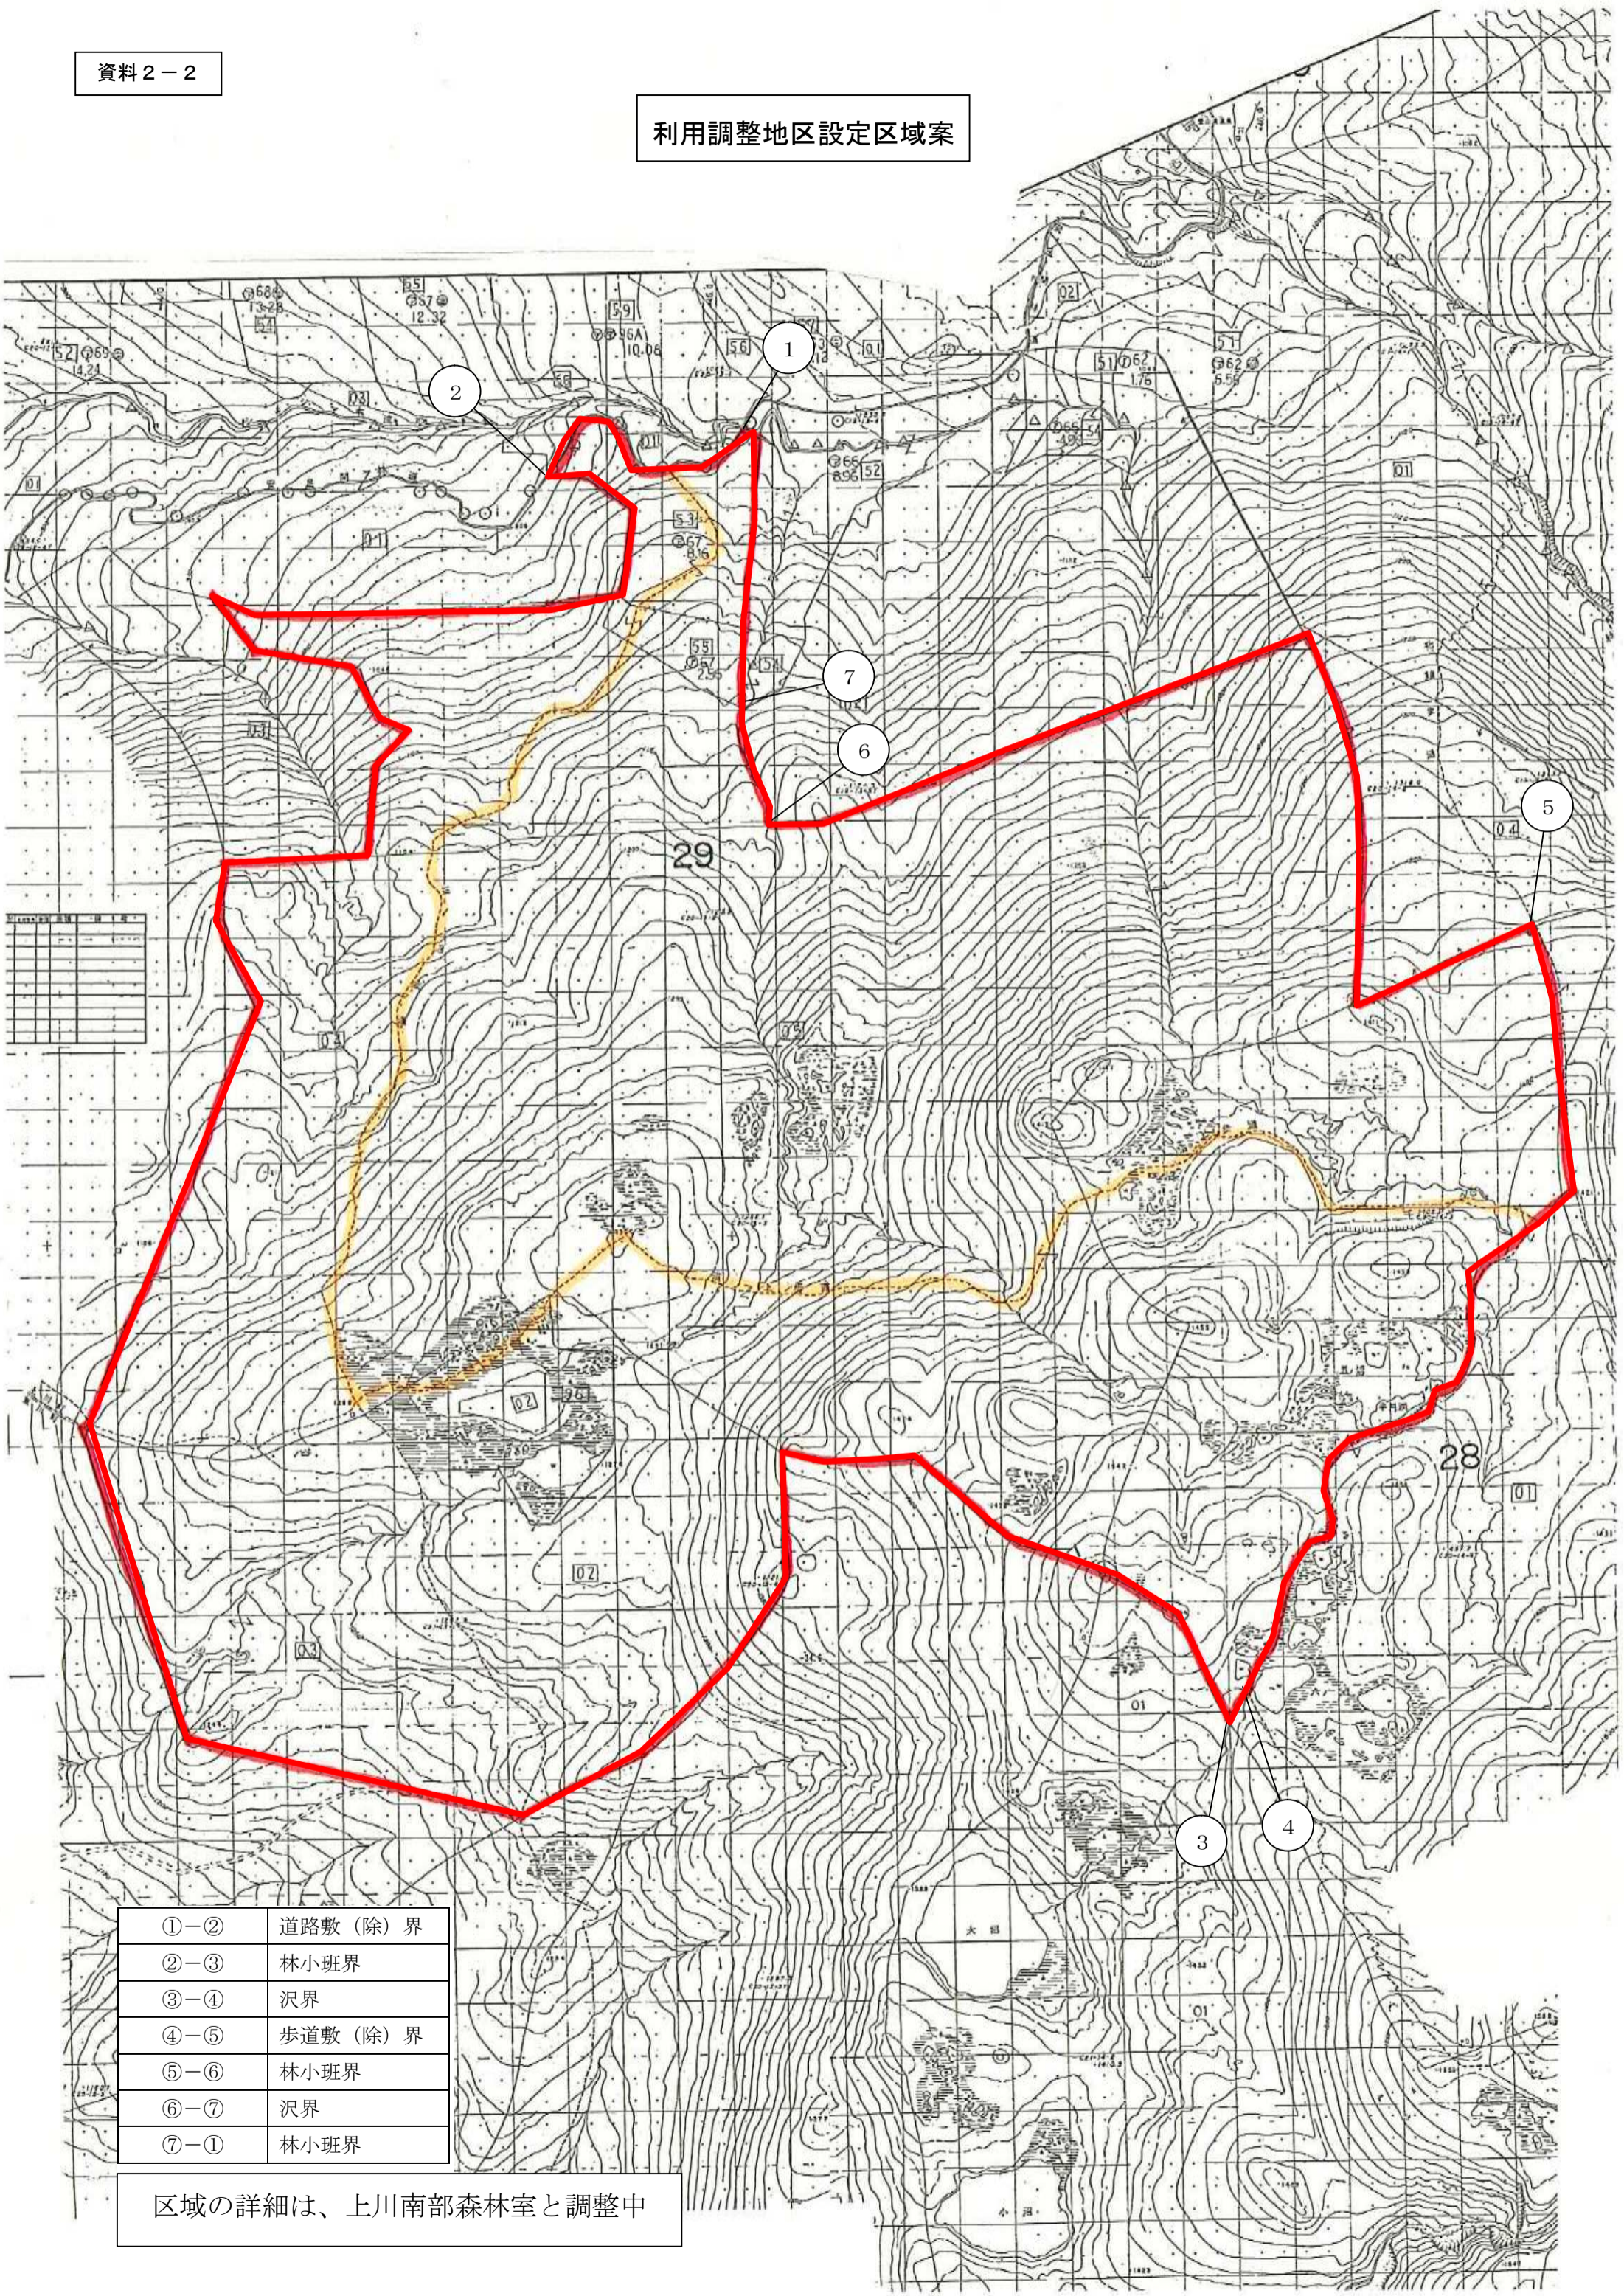

利用調整地区設定区域案

①-②	道路敷(除)界
②-③	林小班界
③-④	沢界
④-⑤	歩道敷(除)界
⑤-⑥	林小班界
⑥-⑦	沢界
⑦-①	林小班界

区域の詳細は、上川南部森林室と調整中