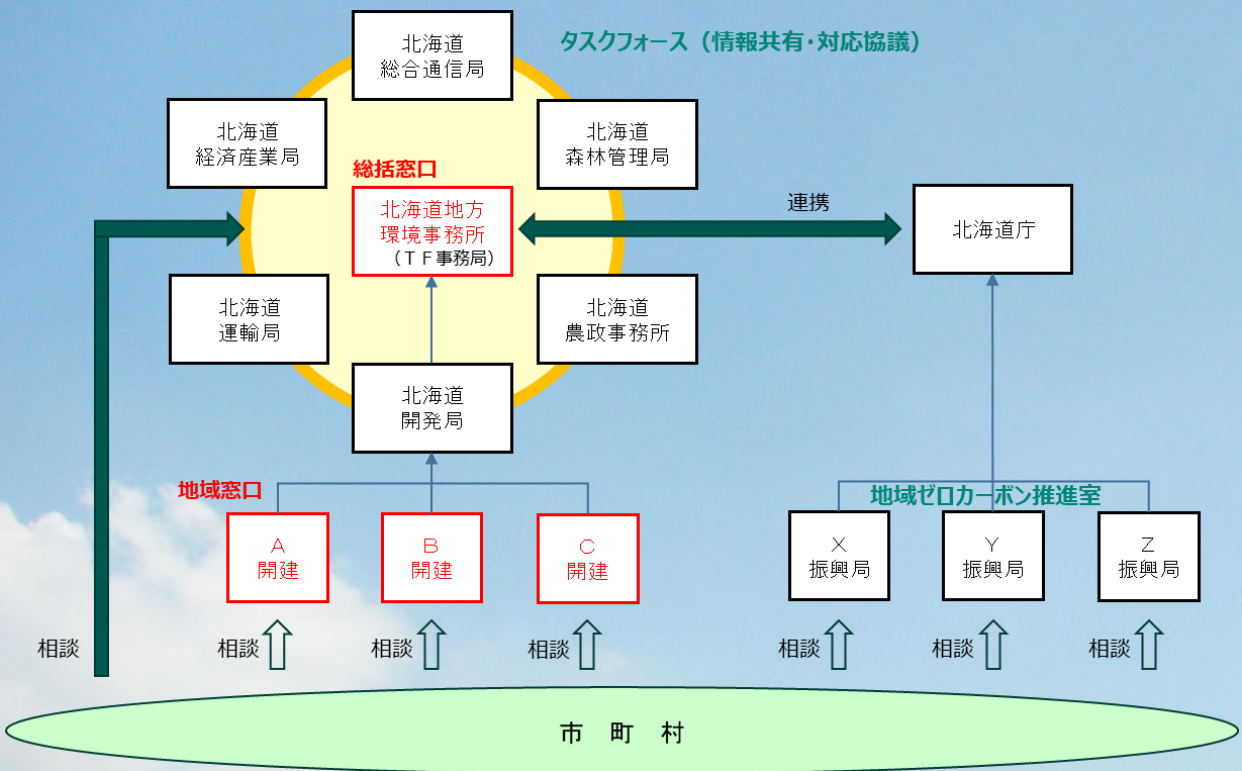

ゼロ北テラス

関係機関と連携し、北海道内の市町村の皆様が抱える脱炭素に関するお悩み相談窓口「ゼロ北テラス」を設置しました！

関係機関どこにでも相談可能！
相談内容に応じ、関係機関同士で情報共有、対応協議を行うことによりあらゆる相談に対応します！

多岐にわたる脱炭素事業に関する相談に対応します！

1.対象者について

北海道内の市町村を対象としています

2.想定する支援内容について

- 関係省庁が多岐にわたる脱炭素事業に関する相談対応
- 各市町村で実施検討中の事業について、活用可能性のある補助事業等のご紹介や事業実施に関する技術的支援
- 北海道庁ゼロカーボン推進局や各振興局に設置された地域ゼロカーボン推進室と連携して対応