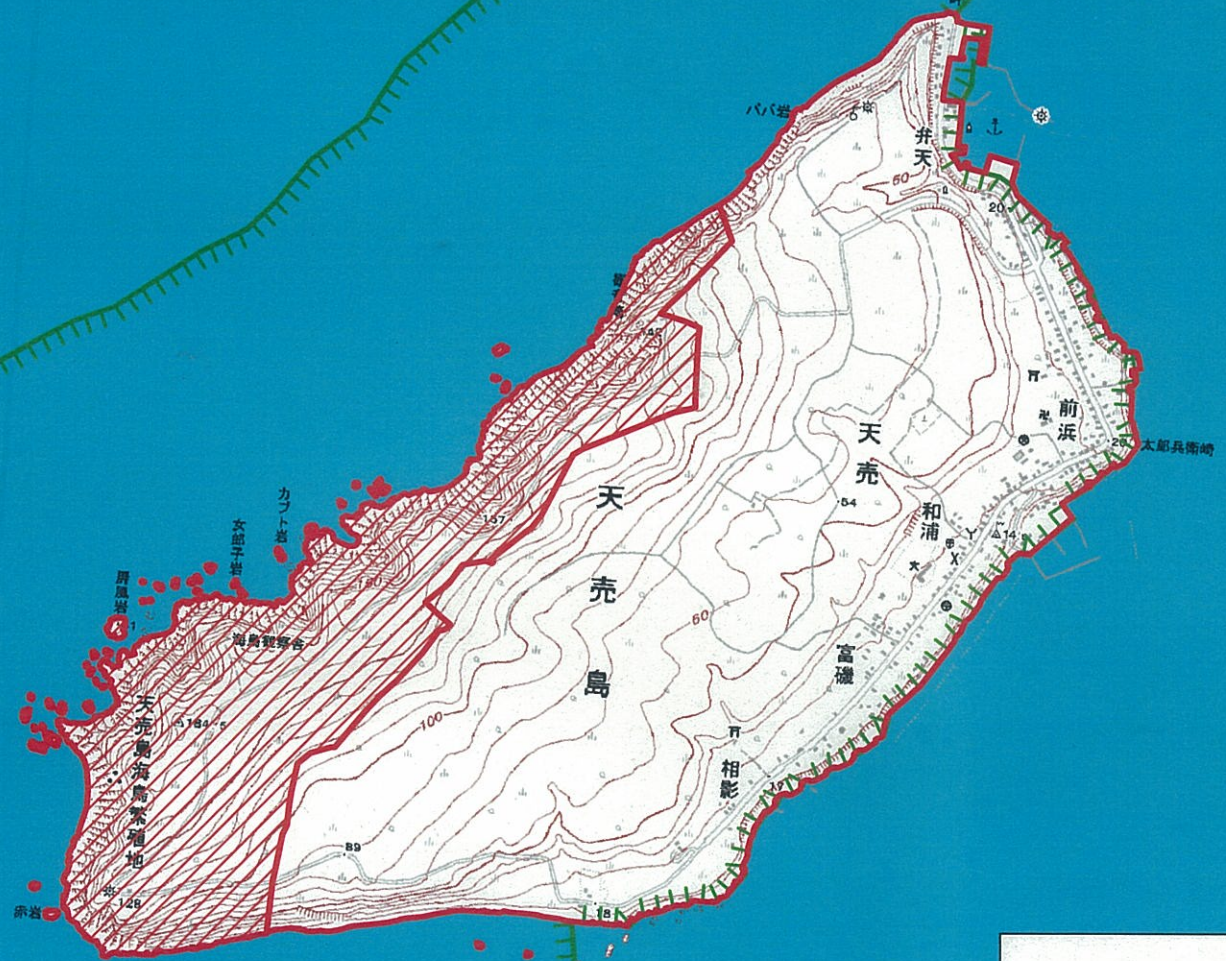

N

国指定天売島鳥獣保護区位置図

1:200,000

凡例

	鳥獣保護区
	特別保護地区

「この地図は、国土地理院長の承認を得て、同院発行の数値地図200000(地図画像)及び数値地図25000(地図画像)を複製したものである。(承認番号 平23情複、第207号)」

国指定天売島鳥獣保護区区域図

1:25,000

羽
蔵
水
道

凡例	
	鳥獣保護区
	特別保護地区
	暑寒別天売焼尻国定公園

「この地図は、国土地理院長の承認を得て、同院発行の数値地図200000(地図画像)及び数値地図25000(地図画像)を複製したものである。(承認番号 平23情復、第207号)」

国指定天売島鳥獣保護区区域説明図

豊畑17と18-1との境界線
を見透かした線

暑寒別天売焼尻国定公園の
普通地域内所在の地先岩礁

千鳥ヶ浦9-1

千鳥ヶ浦9-2

千鳥ヶ浦9-3

豊畑81

豊畑80

- 特別保護地区
- 鳥獣保護区
- 暑寒別天売焼尻国定公園
- 地番

「この地図は、国土地理院長の承認を得て、同院発行の数値地図200000(地図画像)及び数値地図25000(地図画像)を複製したものである。(承認番号 平23情複、第207号)」