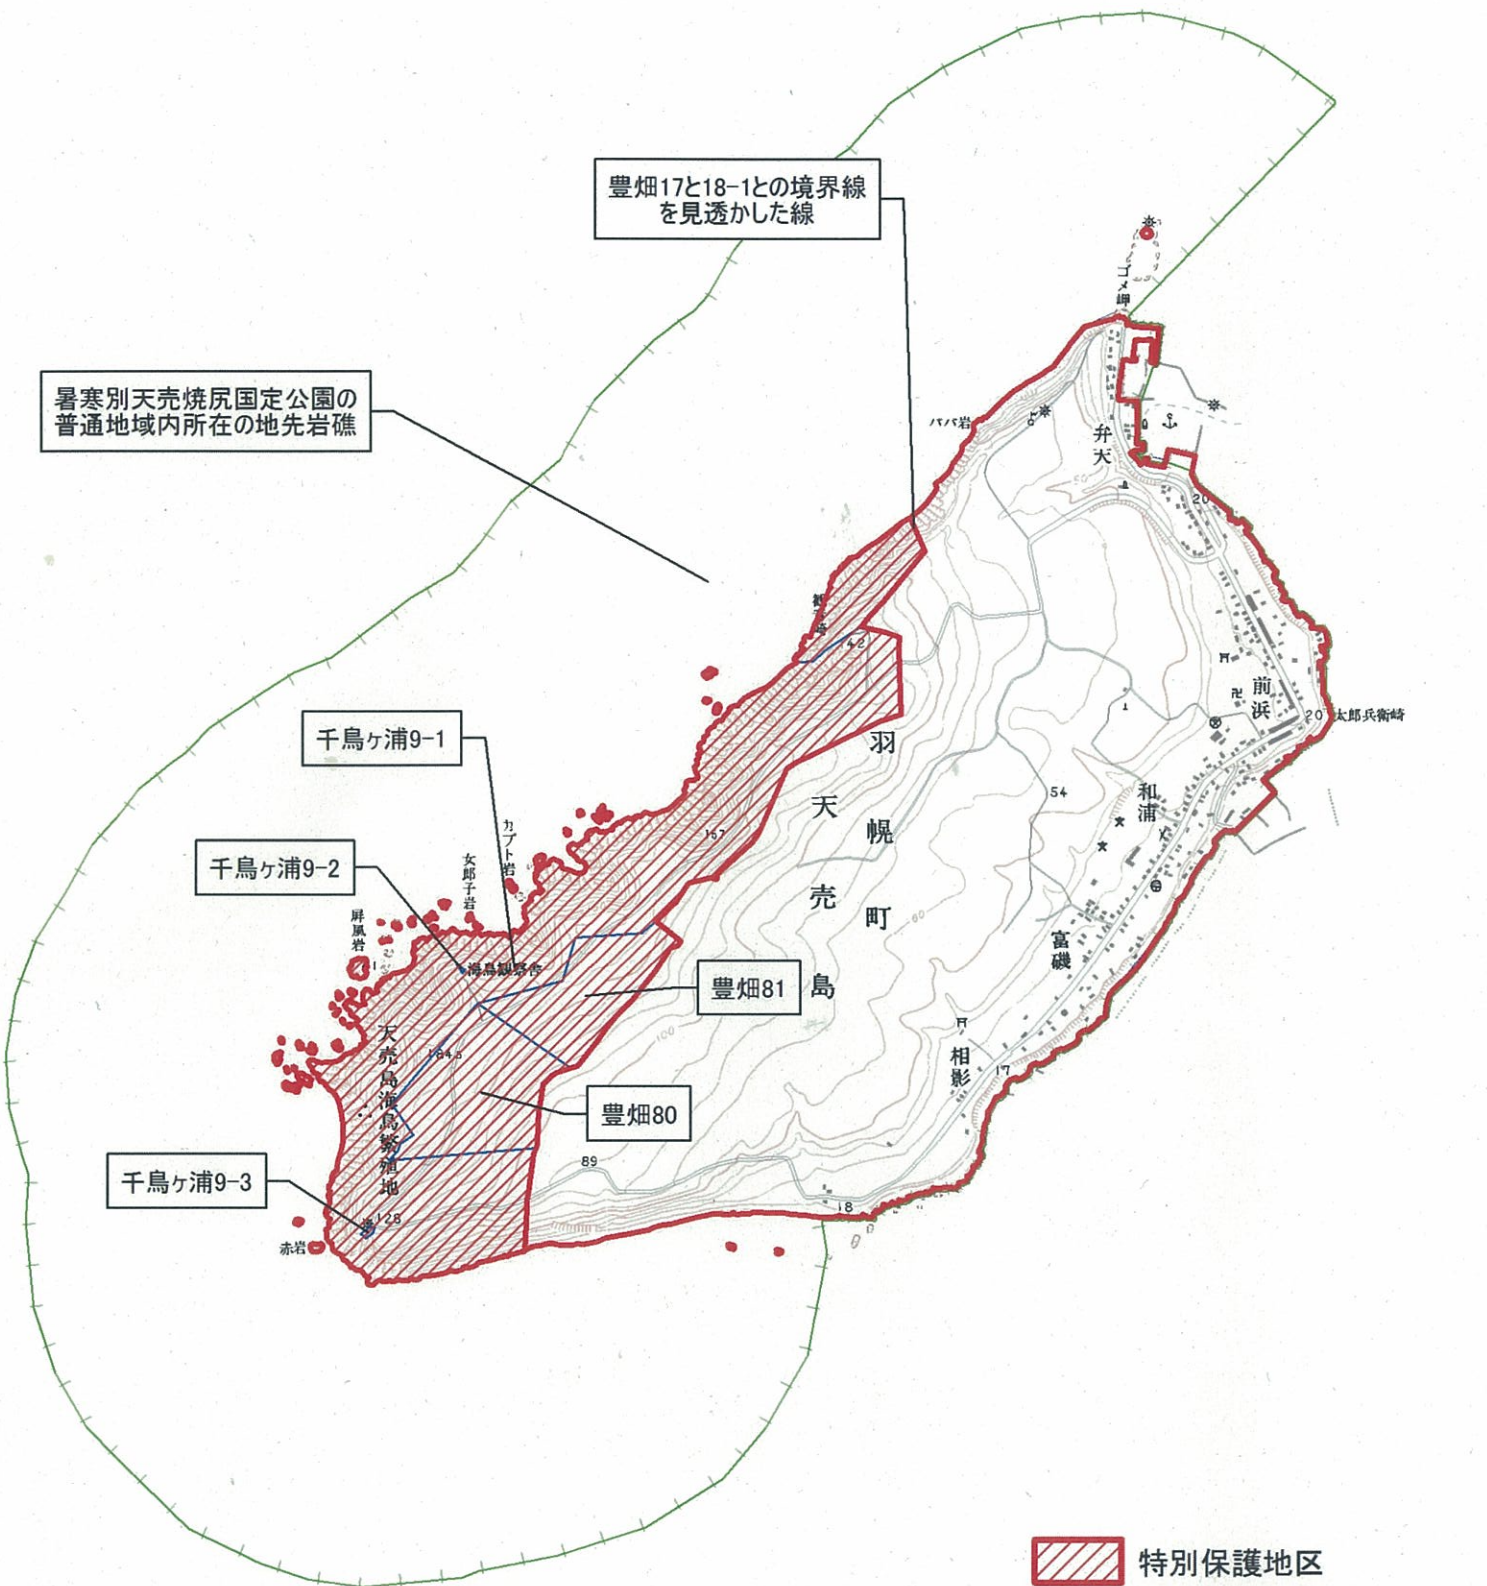

N

国指定天売島鳥獣保護区位置図

1:200,000

凡例

	鳥獣保護区
	特別保護地区

「この地図は、国土地理院長の承認を得て、同院発行の数値地図200000(地図画像)及び数値地図25000(地図画像)を複製したものである。(承認番号 平23情複、第207号)」

国指定天売島鳥獣保護区区域図

1:25,000

羽
蔵
水
道

凡例	
	鳥獣保護区
	特別保護地区
	暑寒別天売焼尻国定公園

「この地図は、国土地理院長の承認を得て、同院発行の数値地図200000(地図画像)及び数値地図25000(地図画像)を複製したものである。(承認番号 平23情復、第207号)」

国指定天売島鳥獣保護区区域説明図

豊畑17と18-1との境界線
を見透かした線

暑寒別天売焼尻国定公園の
普通地域内所在の地先岩礁

千鳥ヶ浦9-1

千鳥ヶ浦9-2

千鳥ヶ浦9-3

豊畑81

豊畑80

- 特別保護地区
- 鳥獣保護区
- 暑寒別天売焼尻国定公園
- 地番

「この地図は、国土地理院長の承認を得て、同院発行の数値地図200000(地図画像)及び数値地図25000(地図画像)を複製したものである。(承認番号 平23情複、第207号)」