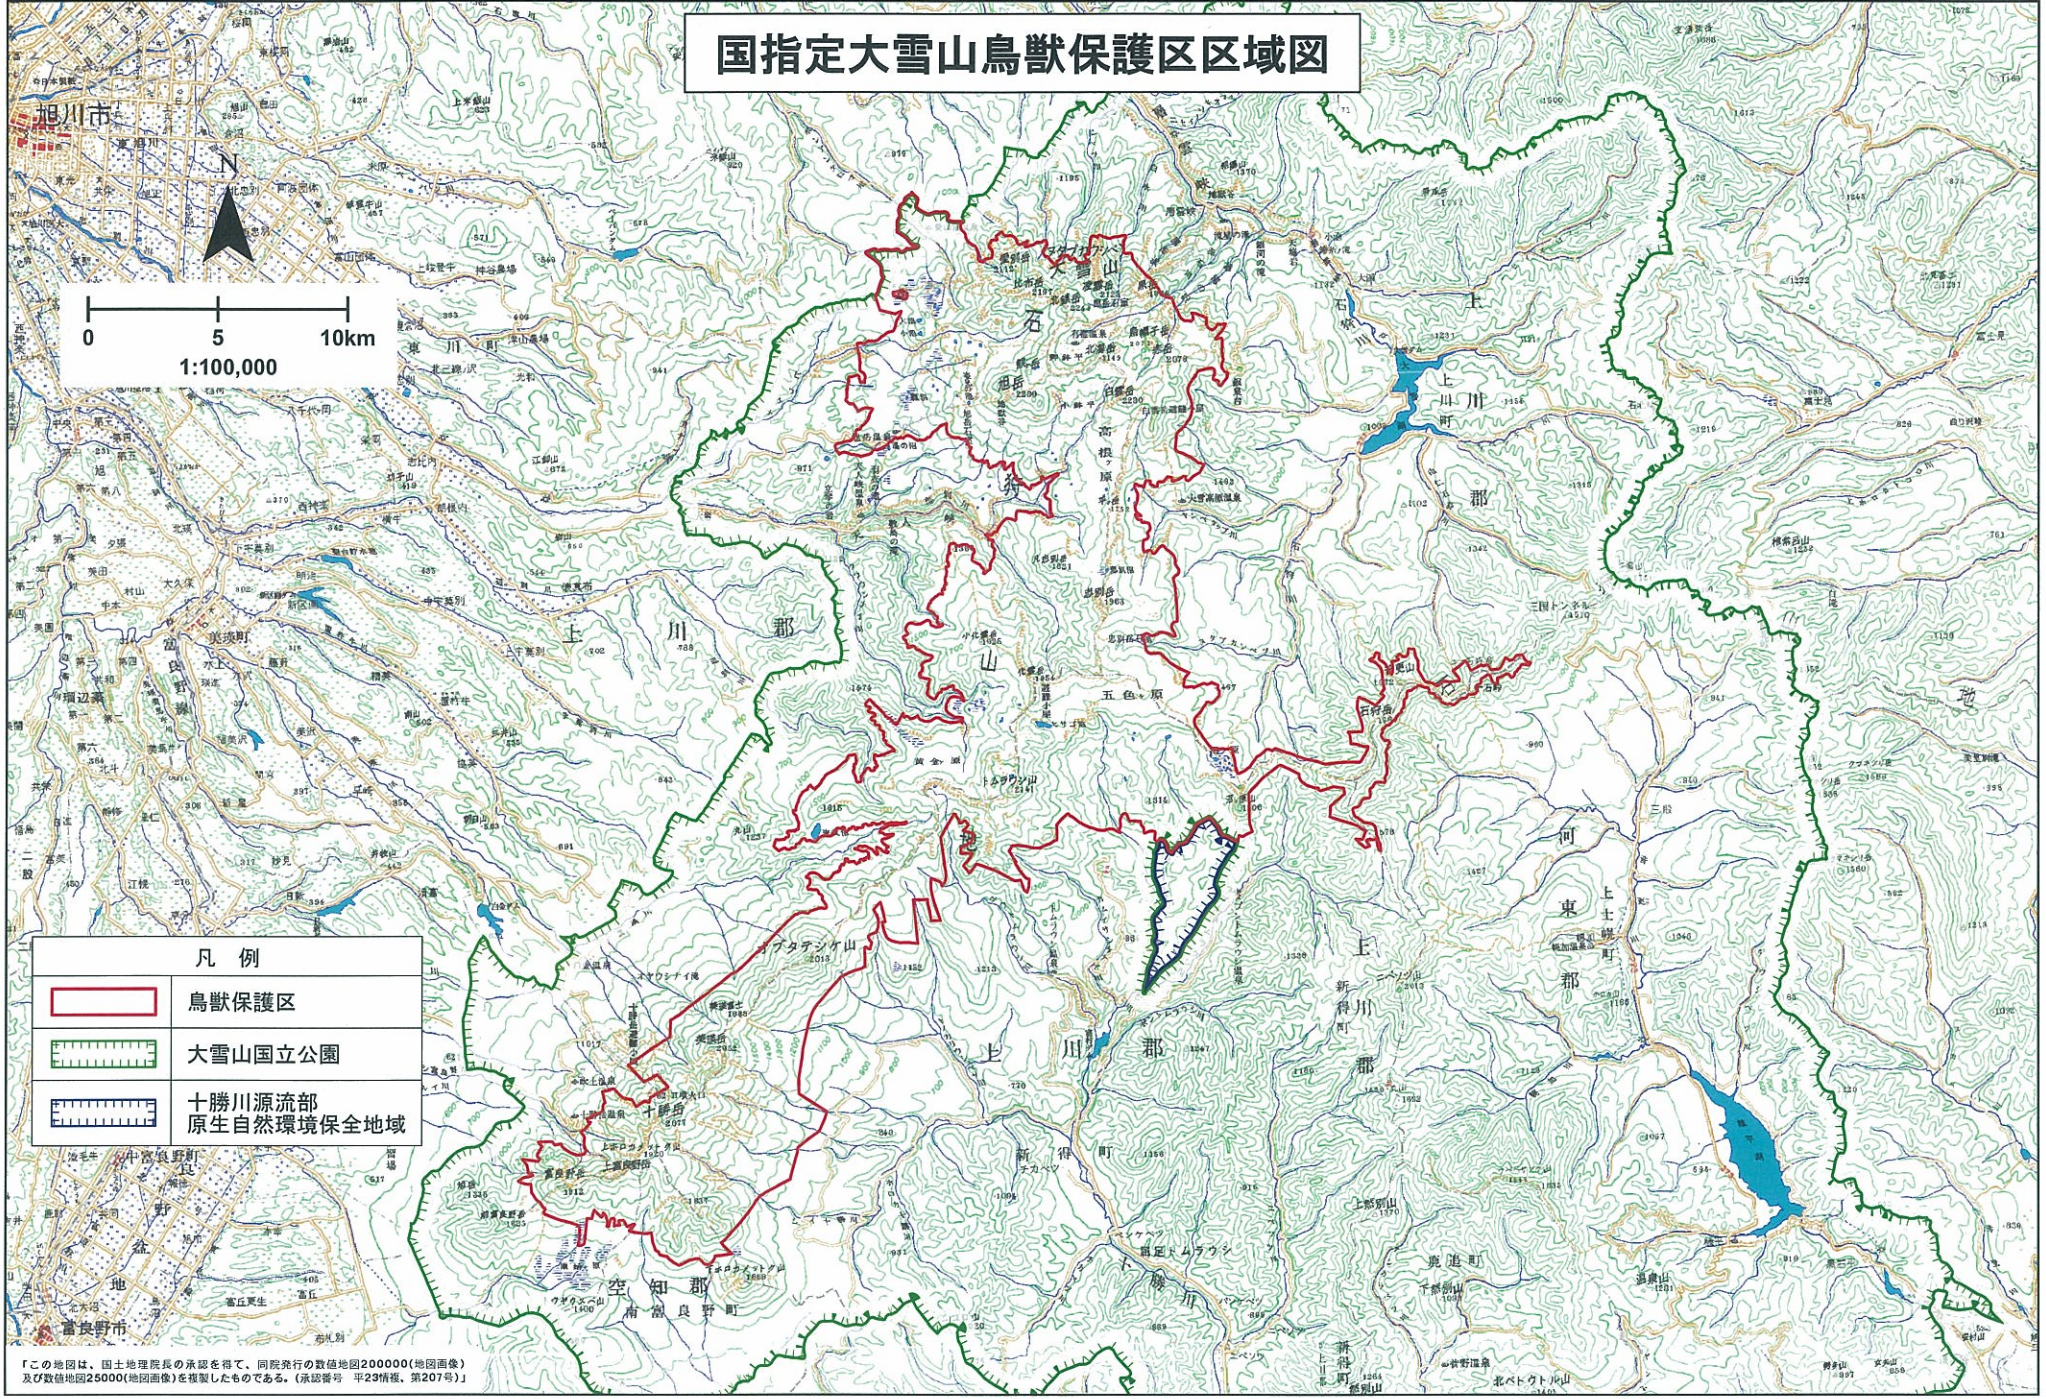

# 国指定大雪山鳥獣保護区 位置図

「この地図は、国土地理院長の承認を得て、同院発行の数値地図200000(地図画像)及び数値地図25000(地図画像)を複製したものである。(承認番号 平23情複、第207号)」

凡例  
鳥獣保護区

0 2 4 6 8 10km  
1:200,000

# 国指定大雪山鳥獣保護区区域図

0 5 10km  
1:100,000

凡 例	
	鳥獣保護区
	大雪山国立公園
	十勝川源流部 原生自然環境保全地域

「この地図は、国土地理院長の承認を得て、同院発行の数値地図200000(地図画像)及び数値地図25000(地図画像)を複製したものである。(承認番号 平29情保、第207号)」

# 国指定大雪山鳥獣保護区区域説明図

「この地図は、国土地理院長の承認を得て、同院発行の数値地図20000(地図画像)及び数値地図25000(地図画像)を複製したものである。(承認番号 平23信保、第207号)」

凡例	
	鳥獣保護区
	大雪山国立公園
	十勝川源流部 原生自然環境保全地域