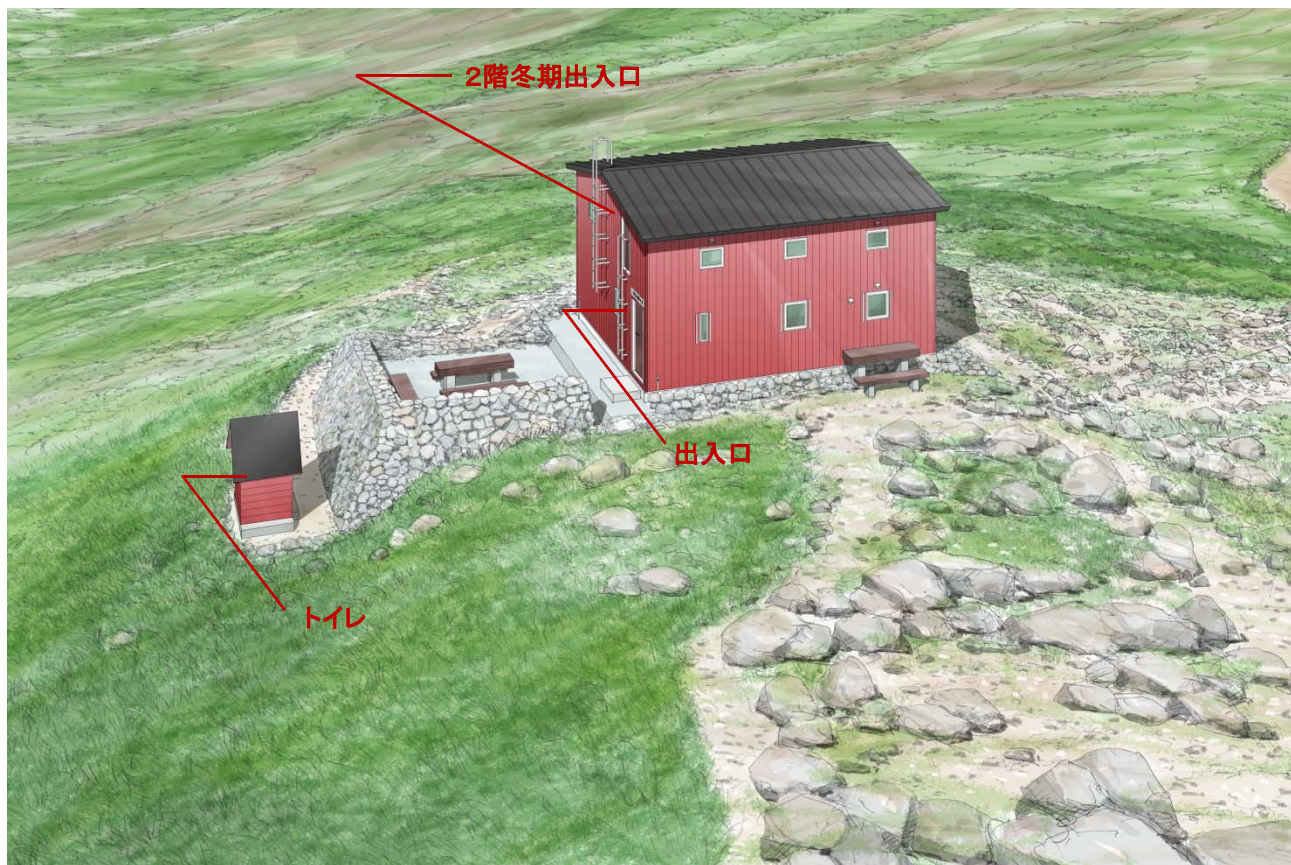

別添1 新たな白雲岳避難小屋のイメージ

白雲岳避難小屋の立地状況

白雲岳避難小屋位置図

白雲岳避難小屋の全景写真(現況)

新しい白雲岳避難小屋のイメージ図

北東側の鳥瞰イメージ

南西側の鳥瞰イメージ

1階イメージ図

2階イメージ図

南東側

西側(野営指定地から撮影)