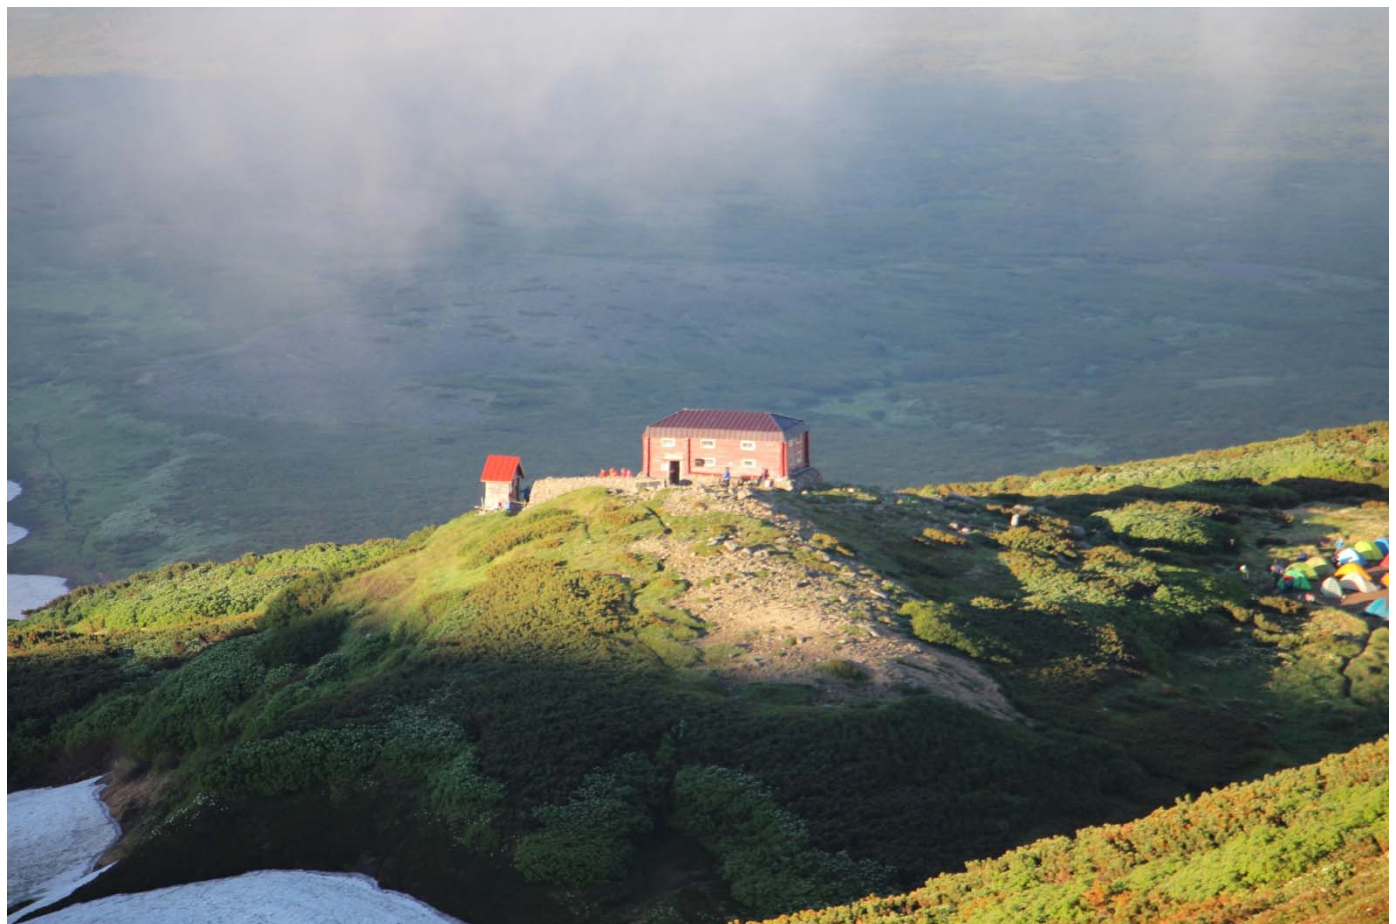

別添1 新たな白雲岳避難小屋のイメージ

白雲岳避難小屋の立地状況

白雲岳避難小屋位置図

白雲岳避難小屋の全景写真(現況)

新しい白雲岳避難小屋のイメージ図

北東側の鳥瞰イメージ

南西側の鳥瞰イメージ

1階イメージ図

2階イメージ図

南東側

西側(野営指定地から撮影)