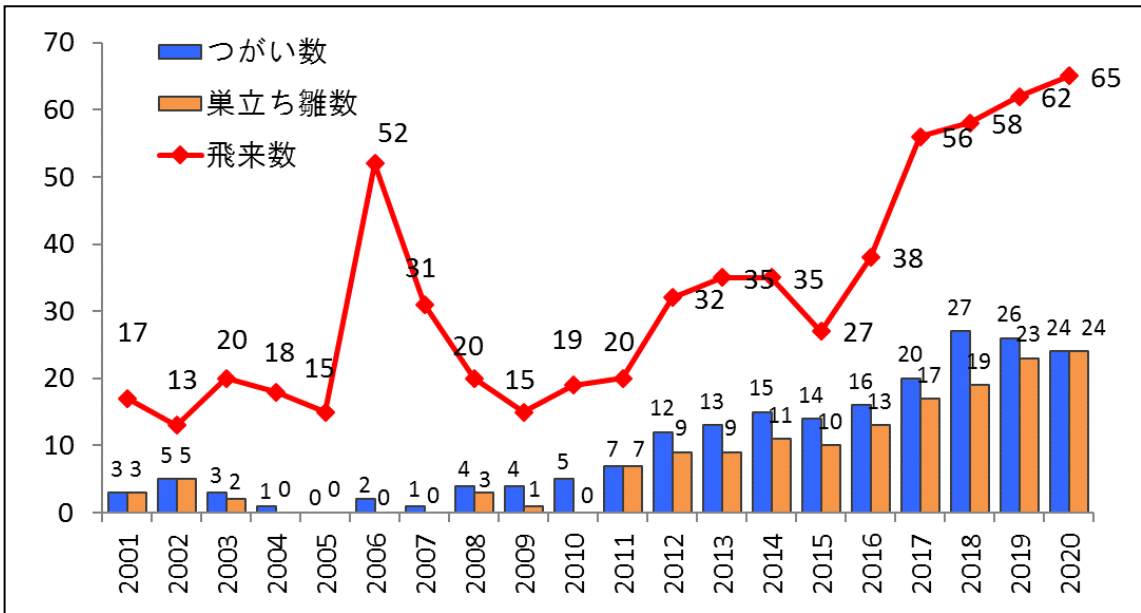

○過去20年間の赤岩対崖繁殖地の繁殖状況のグラフ

○過去20年間の天売島全体の繁殖状況のグラフ