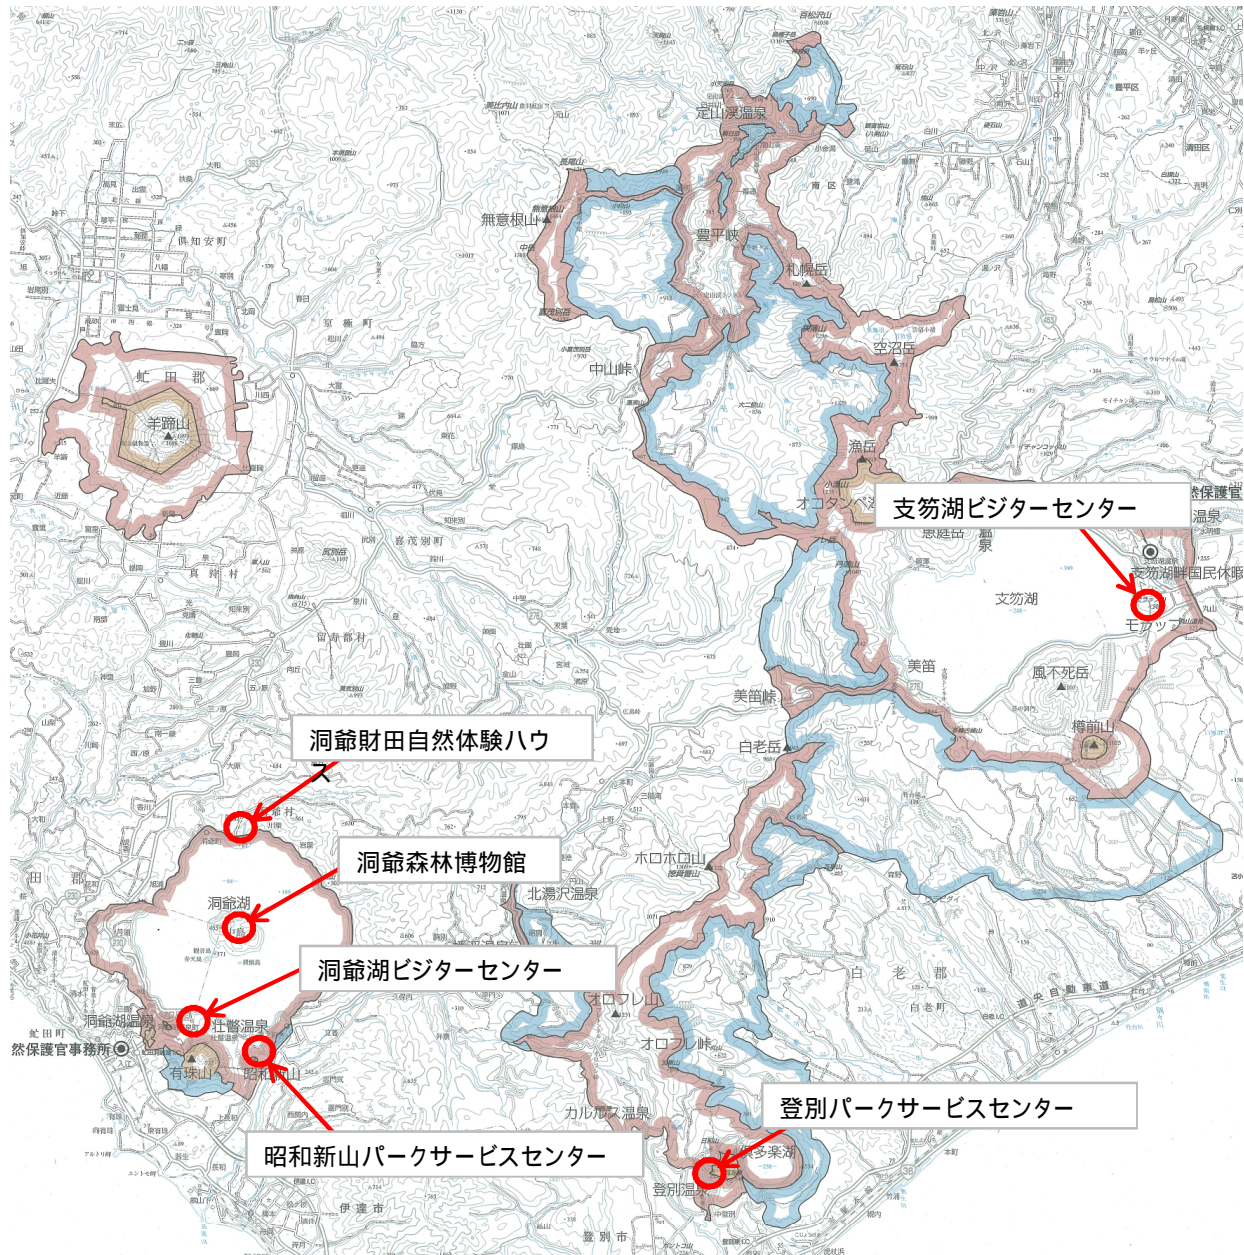

支笏洞爺国立公園内のビジターセンター等

	設置主体
支笏湖ビジターセンター	環境省
洞爺湖ビジターセンター	環境省
洞爺財田自然体験ハウス	環境省
洞爺森林博物館	洞爺湖町
登別パークサービスセンター	民間
昭和新山パークサービスセンター	民間