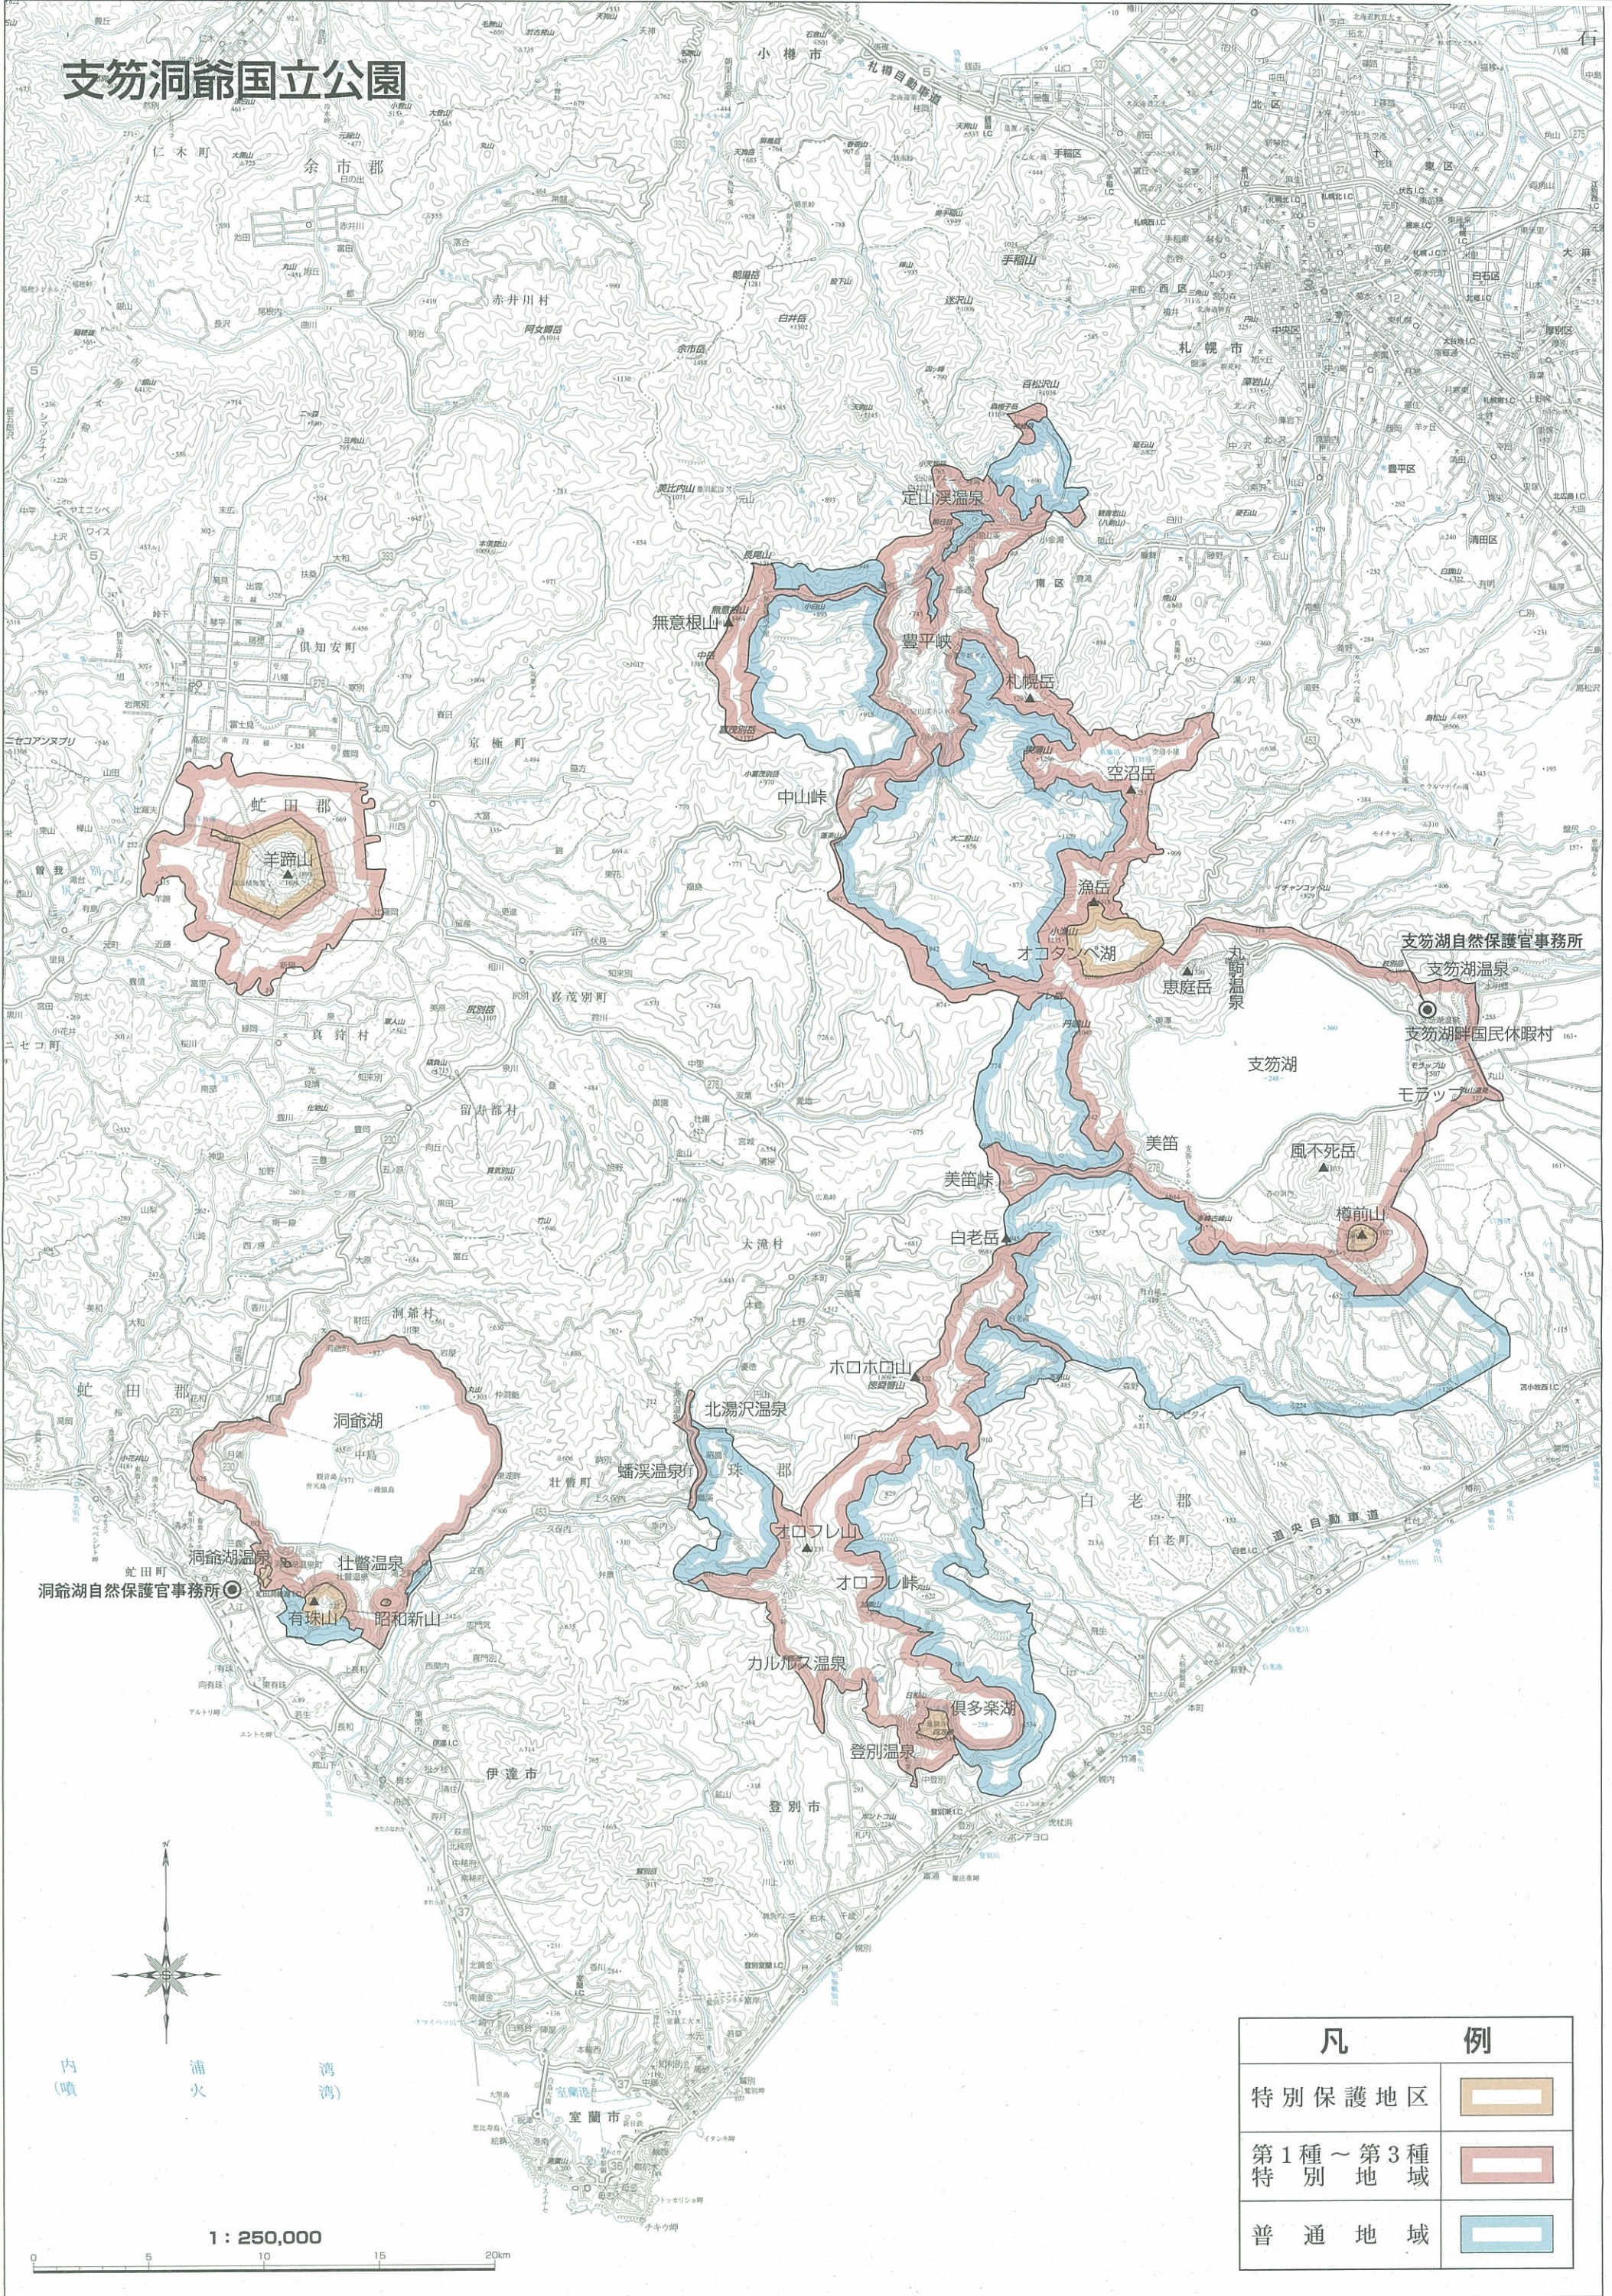

この地図は国土地理院長の承認を得て、同院発行の20万分の1地勢図を複製したものである。(承認番号) 平16道復第560号

支笏洞爺国立公園

凡 例	
特別保護地区	
第1種～第3種特別地域	
普通地域	

この地図は再生紙を使用しました。

昇寿チャート株式会社 札幌支店
札幌市中央区北10条西19丁目36番地
☎(011)631-1115