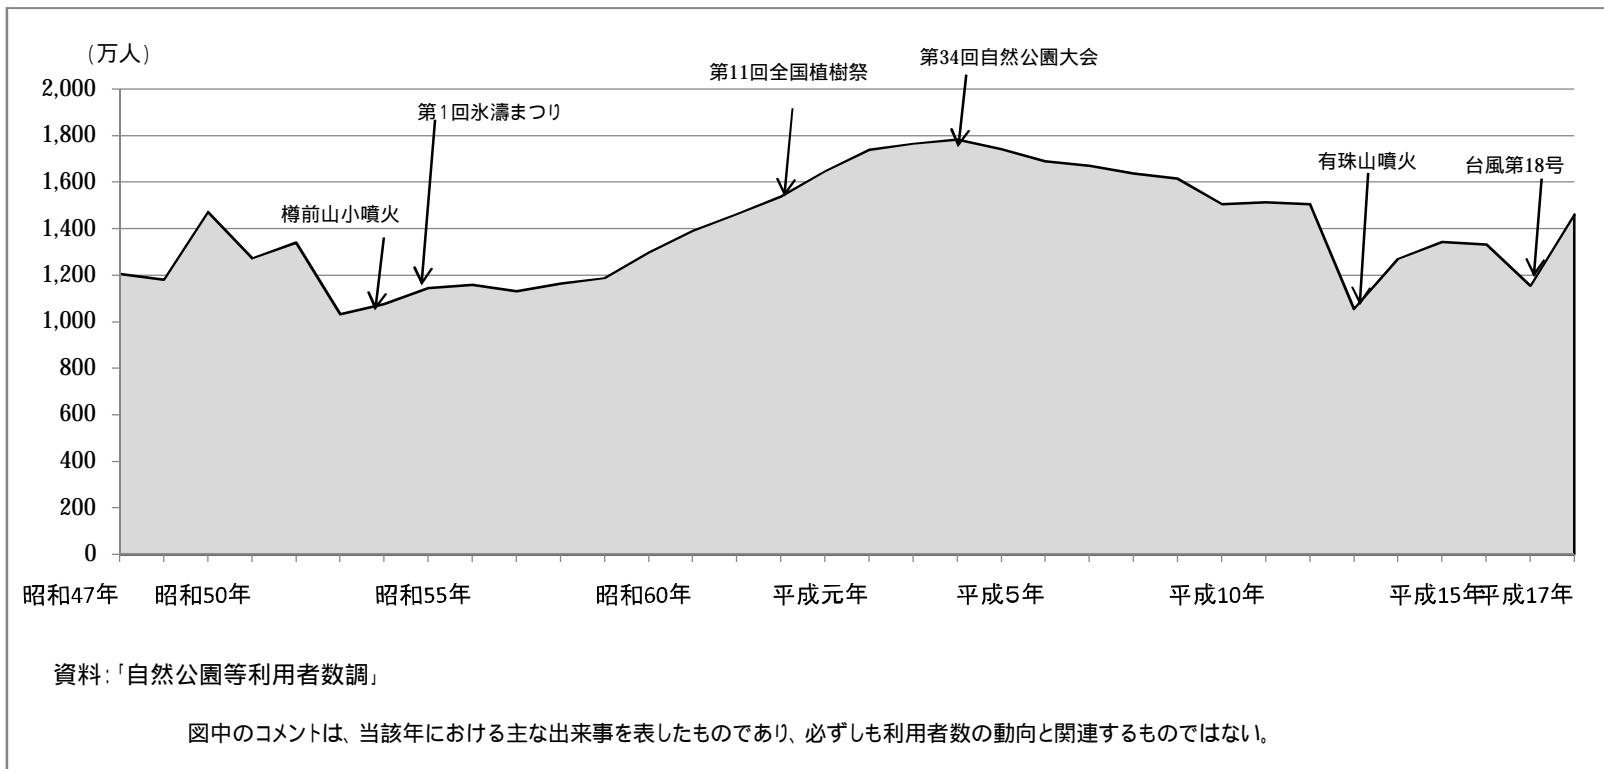

## 支笏洞爺国立公園の利用者数の推移

	昭和47年	48年	49年	50年	51年	52年	53年	54年	55年	56年	57年	58年
利用者数	1206	1182	1472	1273	1341	1032	1076	1145	1160	1131	1165	1188
	昭和59年	60年	61年	62年	63年	平成元年	2年	3年	4年	5年	6年	7年
利用者数	1299	1392	1463	1539	1647	1740	1766	1784	1743	1691	1672	1638
	平成8年	9年	10年	11年	12年	13年	14年	15年	16年	17年		
利用者数	1616	1507	1514	1507	1055	1271	1343	1333	1155	1462		