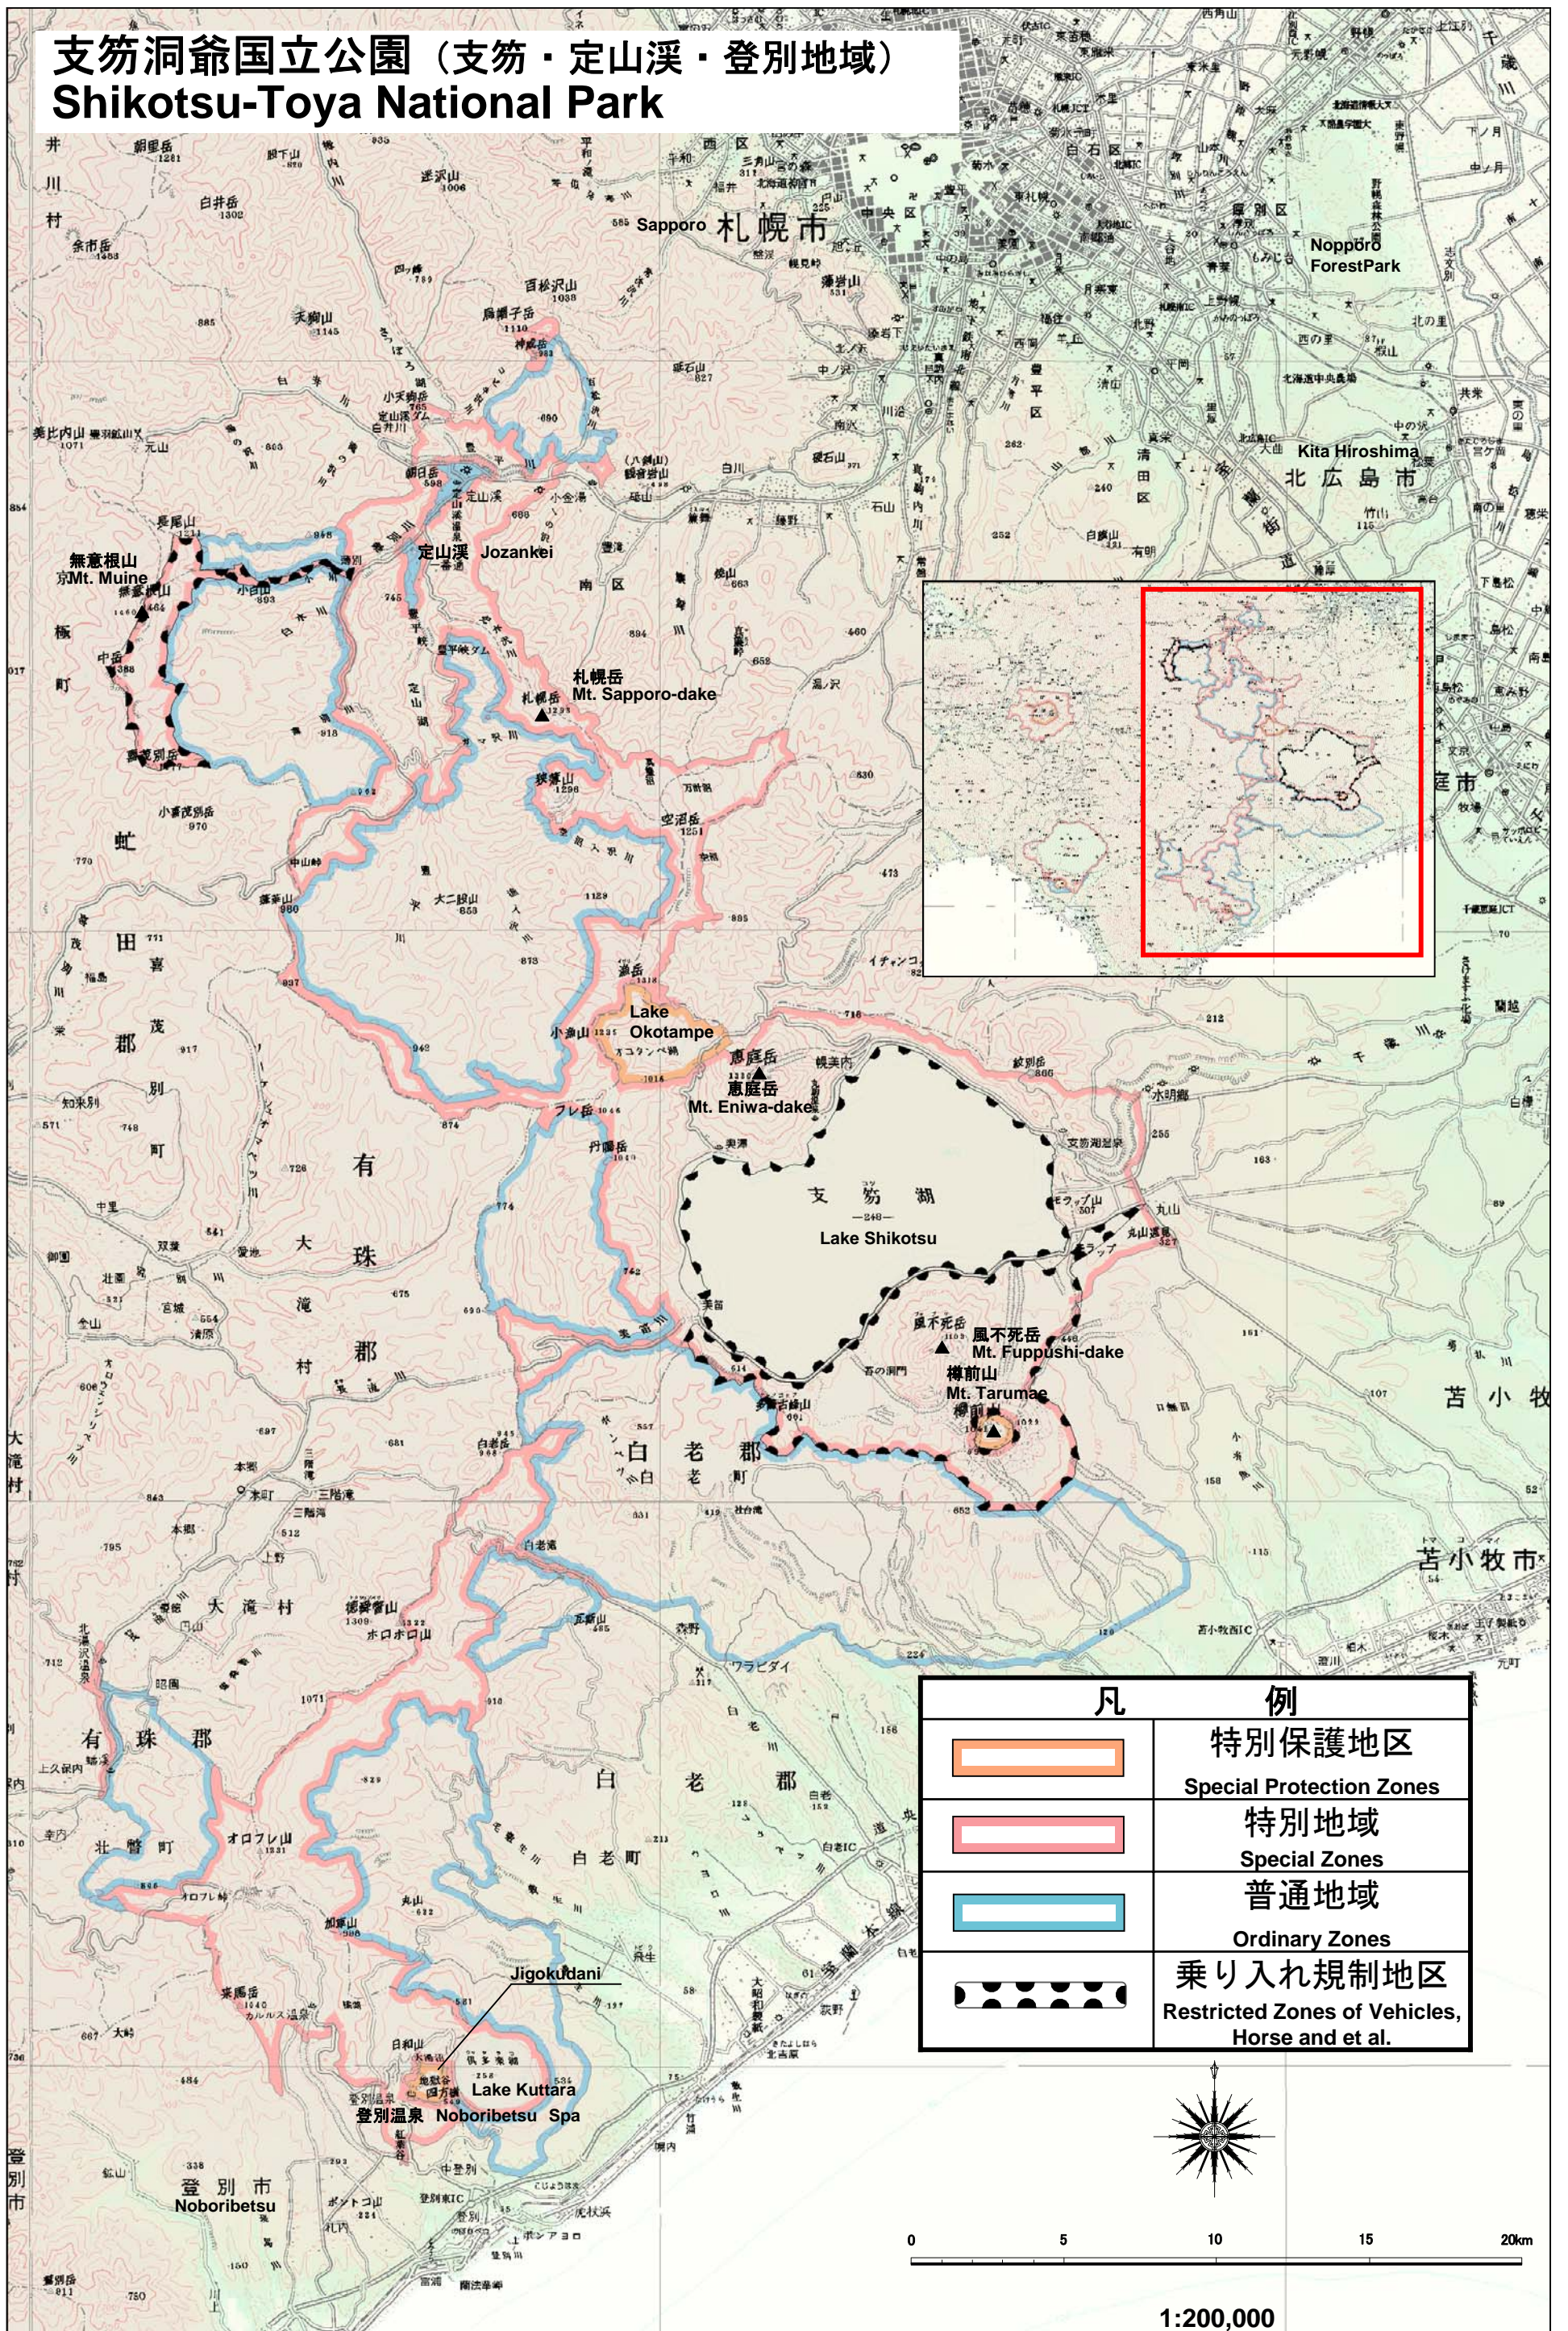

支笏洞爺国立公園（支笏・定山溪・登別地域） Shikotsu-Toya National Park

凡 例	
	特別保護地区 Special Protection Zones
	特別地域 Special Zones
	普通地域 Ordinary Zones
	乗り入れ規制地区 Restricted Zones of Vehicles, Horse and et al.

1:200,000

この地図の作成に当たっては、国土地理院長の承認を得て、同院発行の数値地図200000(地図画像)及び数値地図メッシュ(標高)を使用したものである。(承認番号 平18総使、第565号)
使用地図は平成18年3月1日版 数値地図200000(地図画像)です。図葉毎に更新期日が異なりますのでご了承ください。