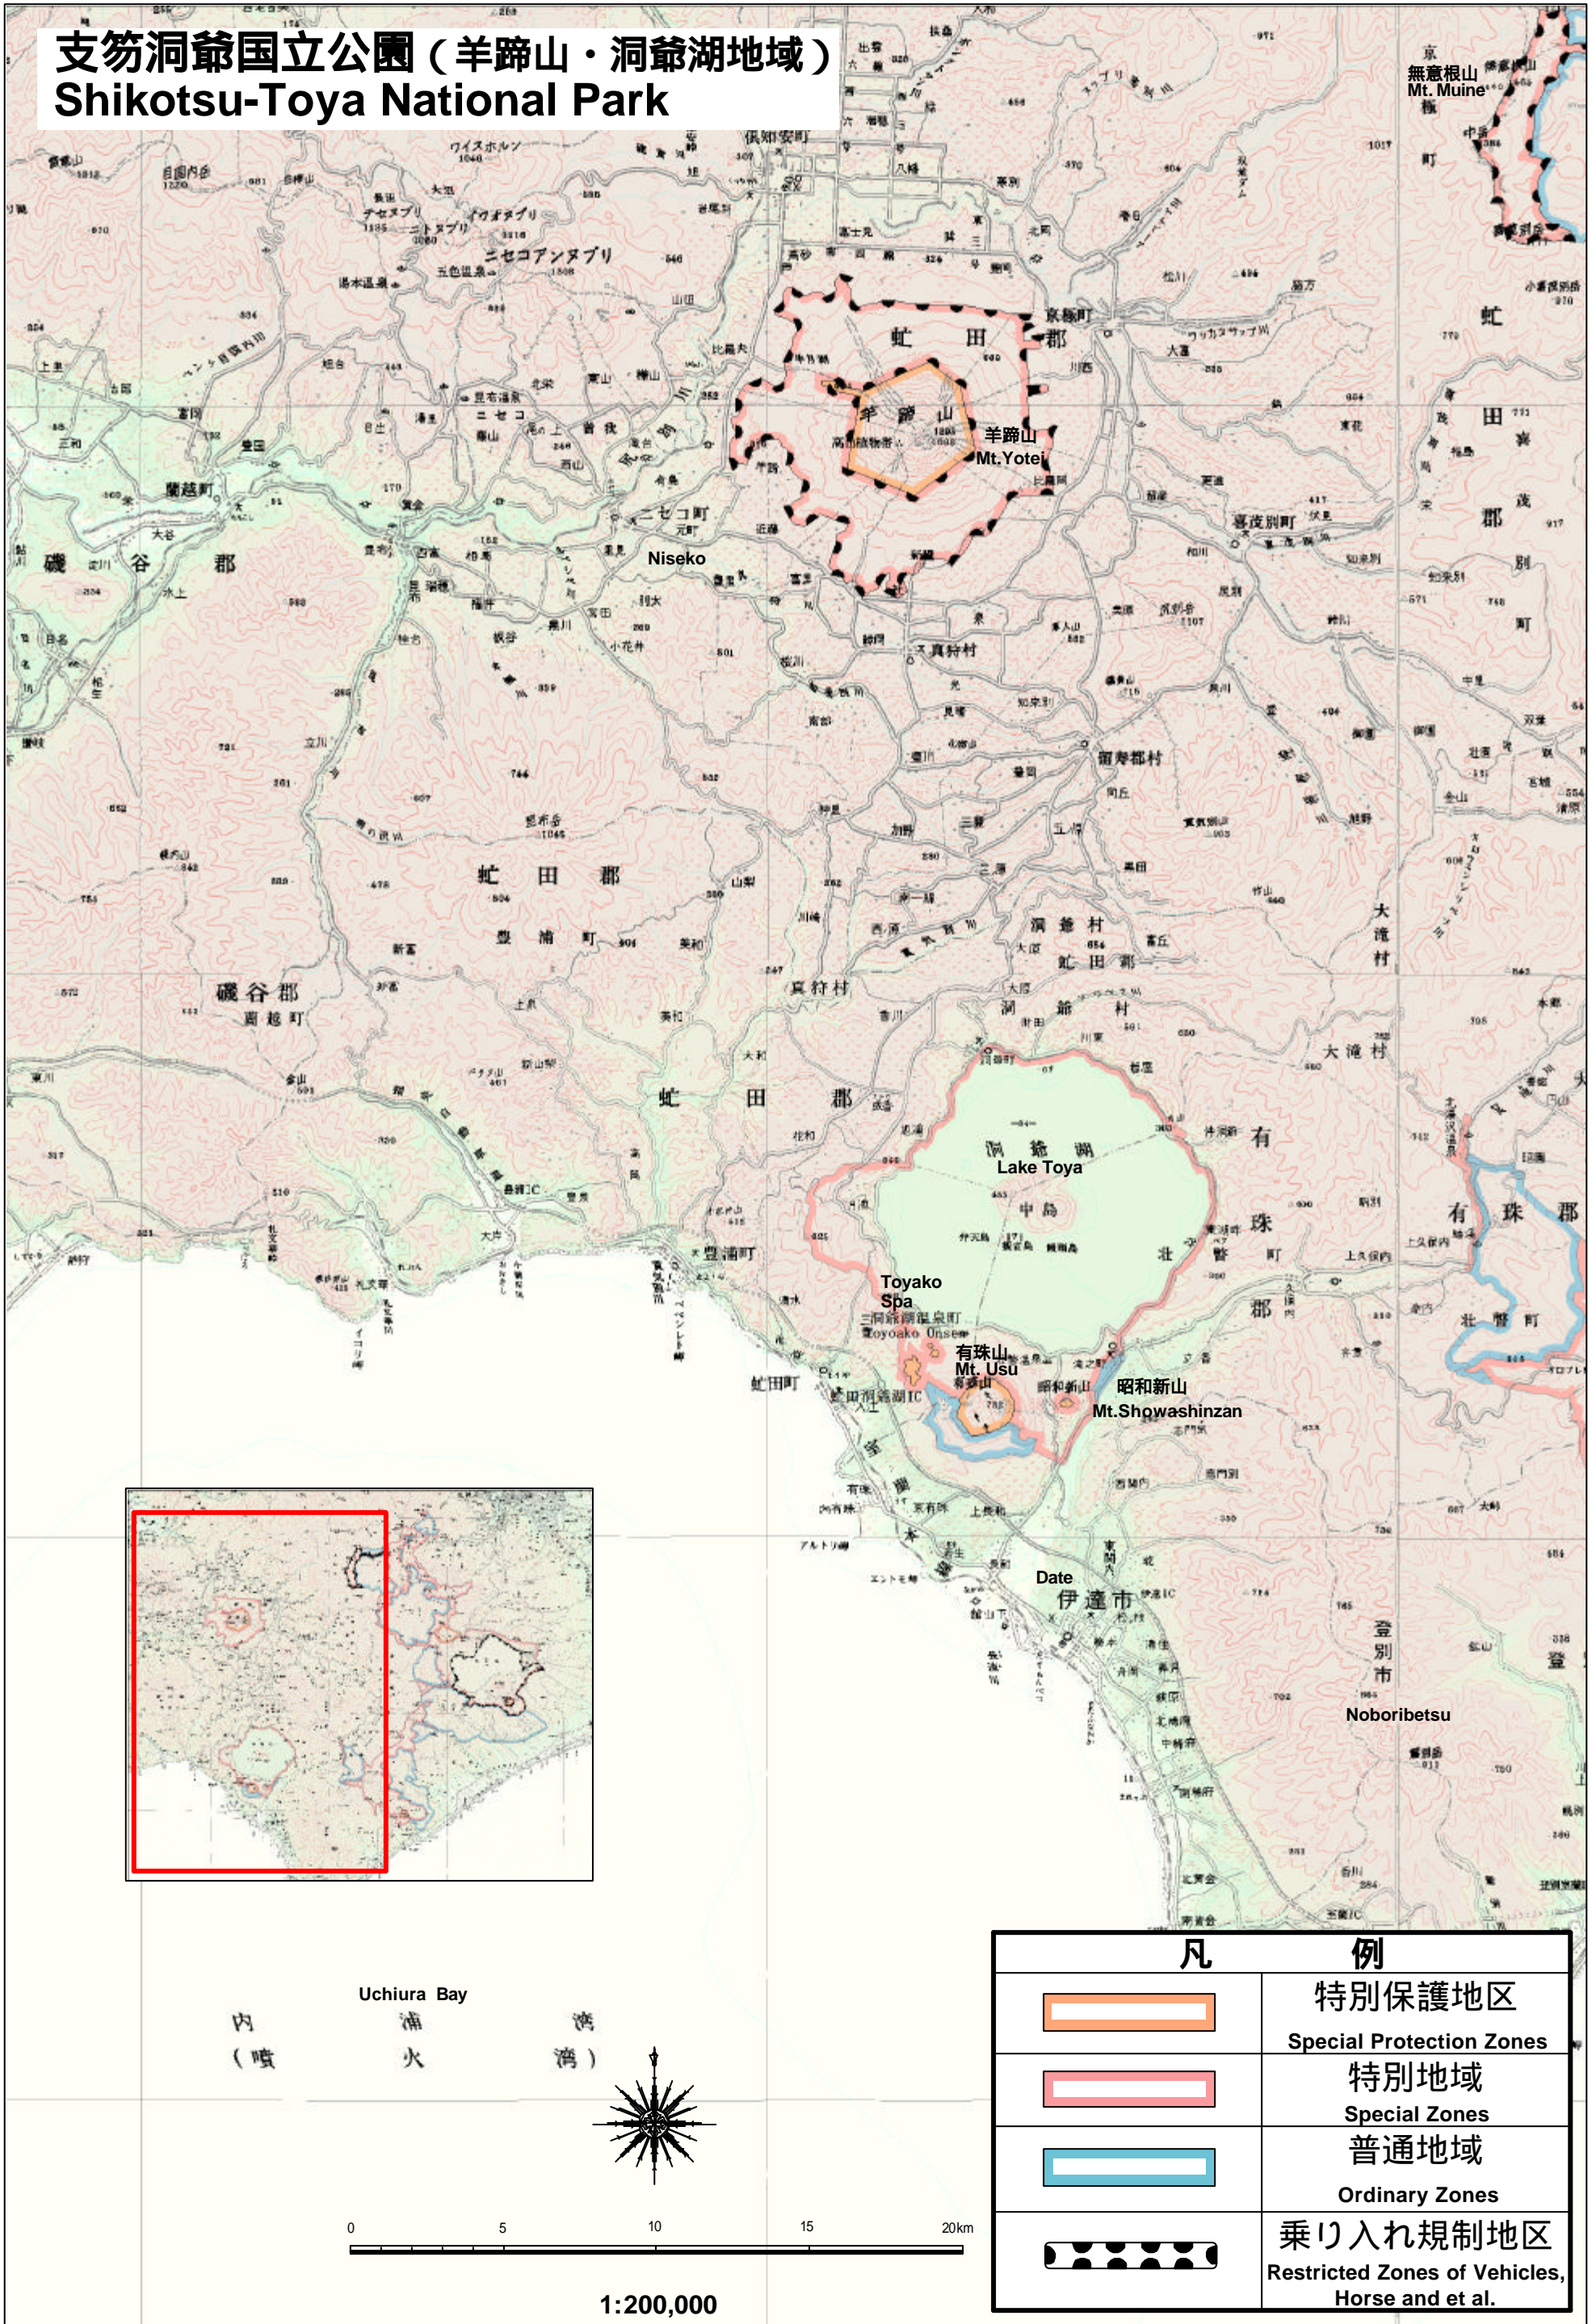

# 支笏洞爺国立公園（羊蹄山・洞爺湖地域） Shikotsu-Toya National Park

内 浦 湾  
(噴 火 湾)

0 5 10 15 20km

1:200,000

凡 例	
	特別保護地区 Special Protection Zones
	特別地域 Special Zones
	普通地域 Ordinary Zones
	乗り入れ規制地区 Restricted Zones of Vehicles, Horse and et al.

この地図の作成に当たっては、国土地理院長の承認を得て、同院発行の数値地図200000（地図画像）及び数値地図メッシュ（標高）を使用したものである。（承認番号 平18総吏 第565号）  
使用地図は平成18年3月1日版 数値地図200000（地図画像）です。図案毎に更新期日が異なりますのでご了承ください。