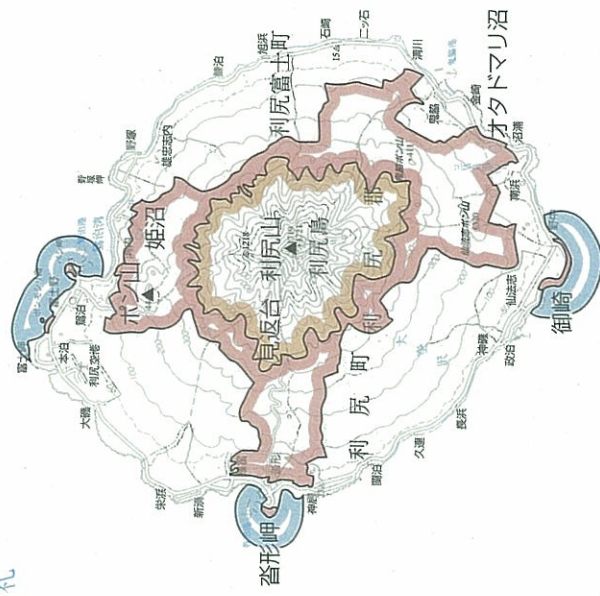

この地図は国土地理院長の承認を得て、国産旅行の20万分の1地勢図を複製したものである。(承認番号) 平16第地勢560号

利尻礼文サロベツ国立公園

1 : 750,000

1 : 250,000

礼文水道

利尻水道

凡例	
特別保護地区	
第1種～第3種特別地域	
普通地域	