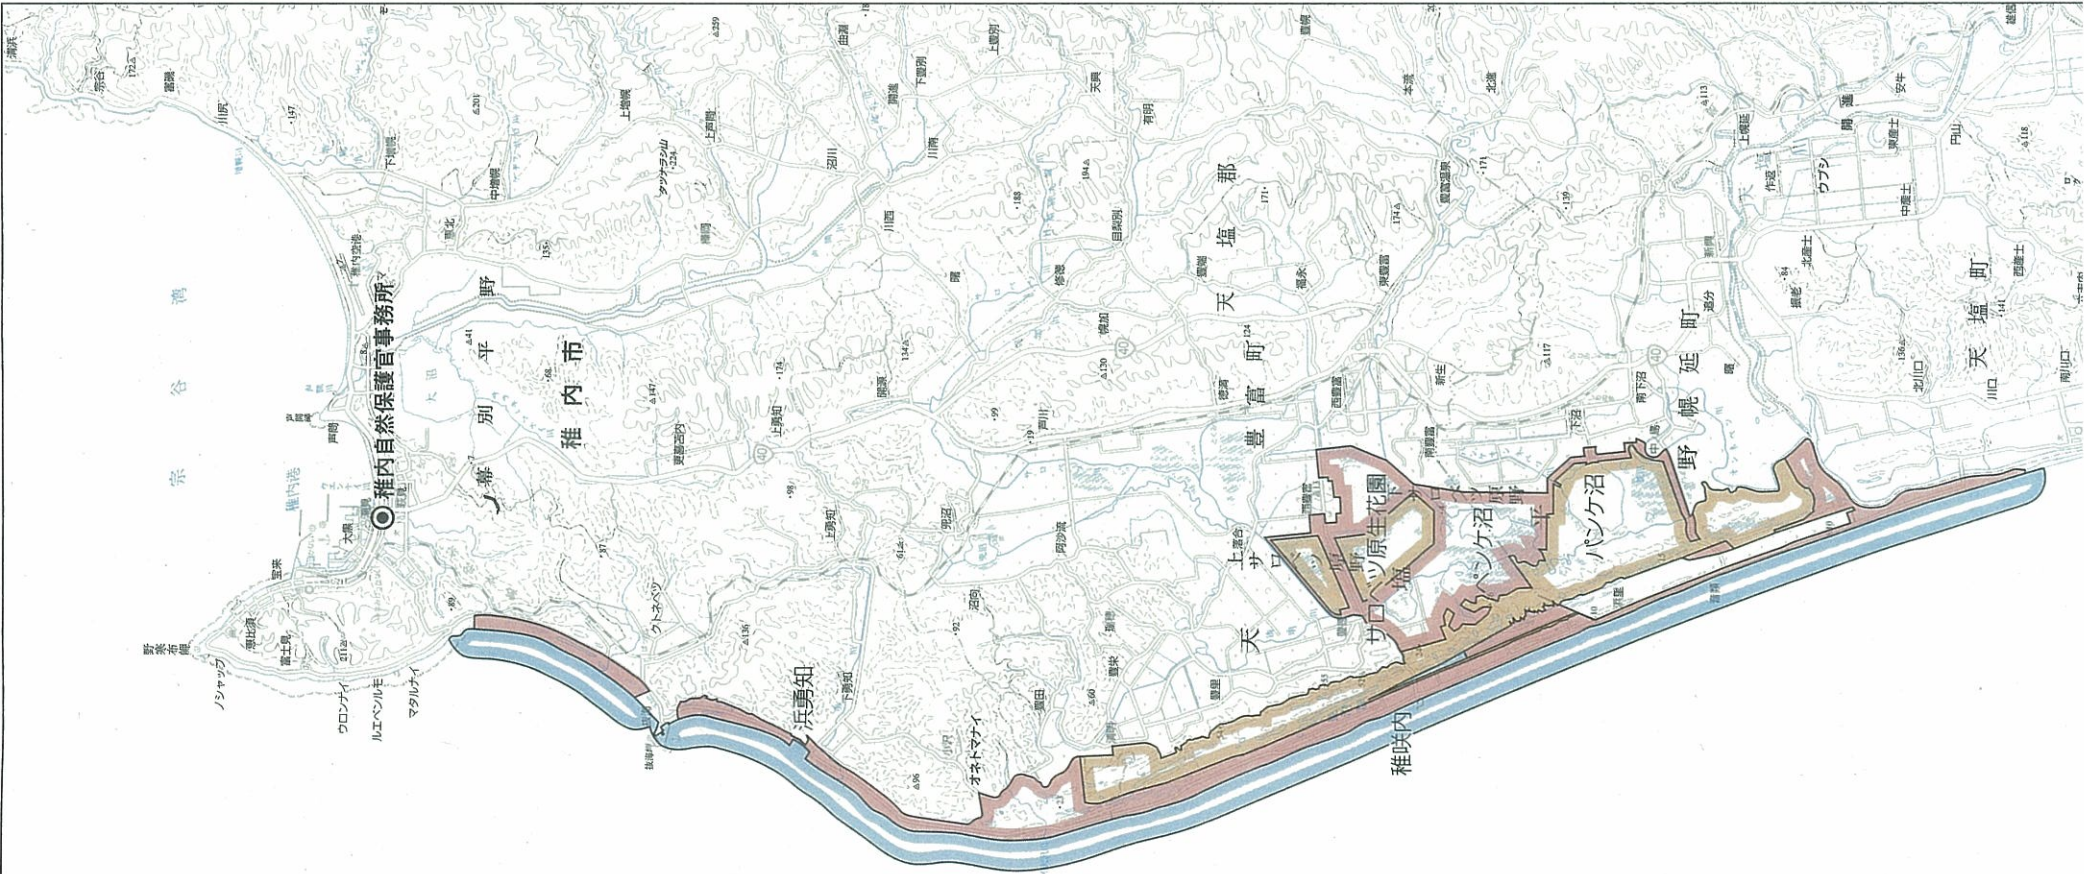

この地図は国土地理院長の承認を得て、国産旅行の20万分の1地勢図を複製したものである。(承認番号) 平16第地勢560号

利尻礼文サロベツ国立公園

1 : 750,000

1 : 250,000

礼文水道

利尻水道

凡例	
特別保護地区	
第1種～第3種特別地域	
普通地域	