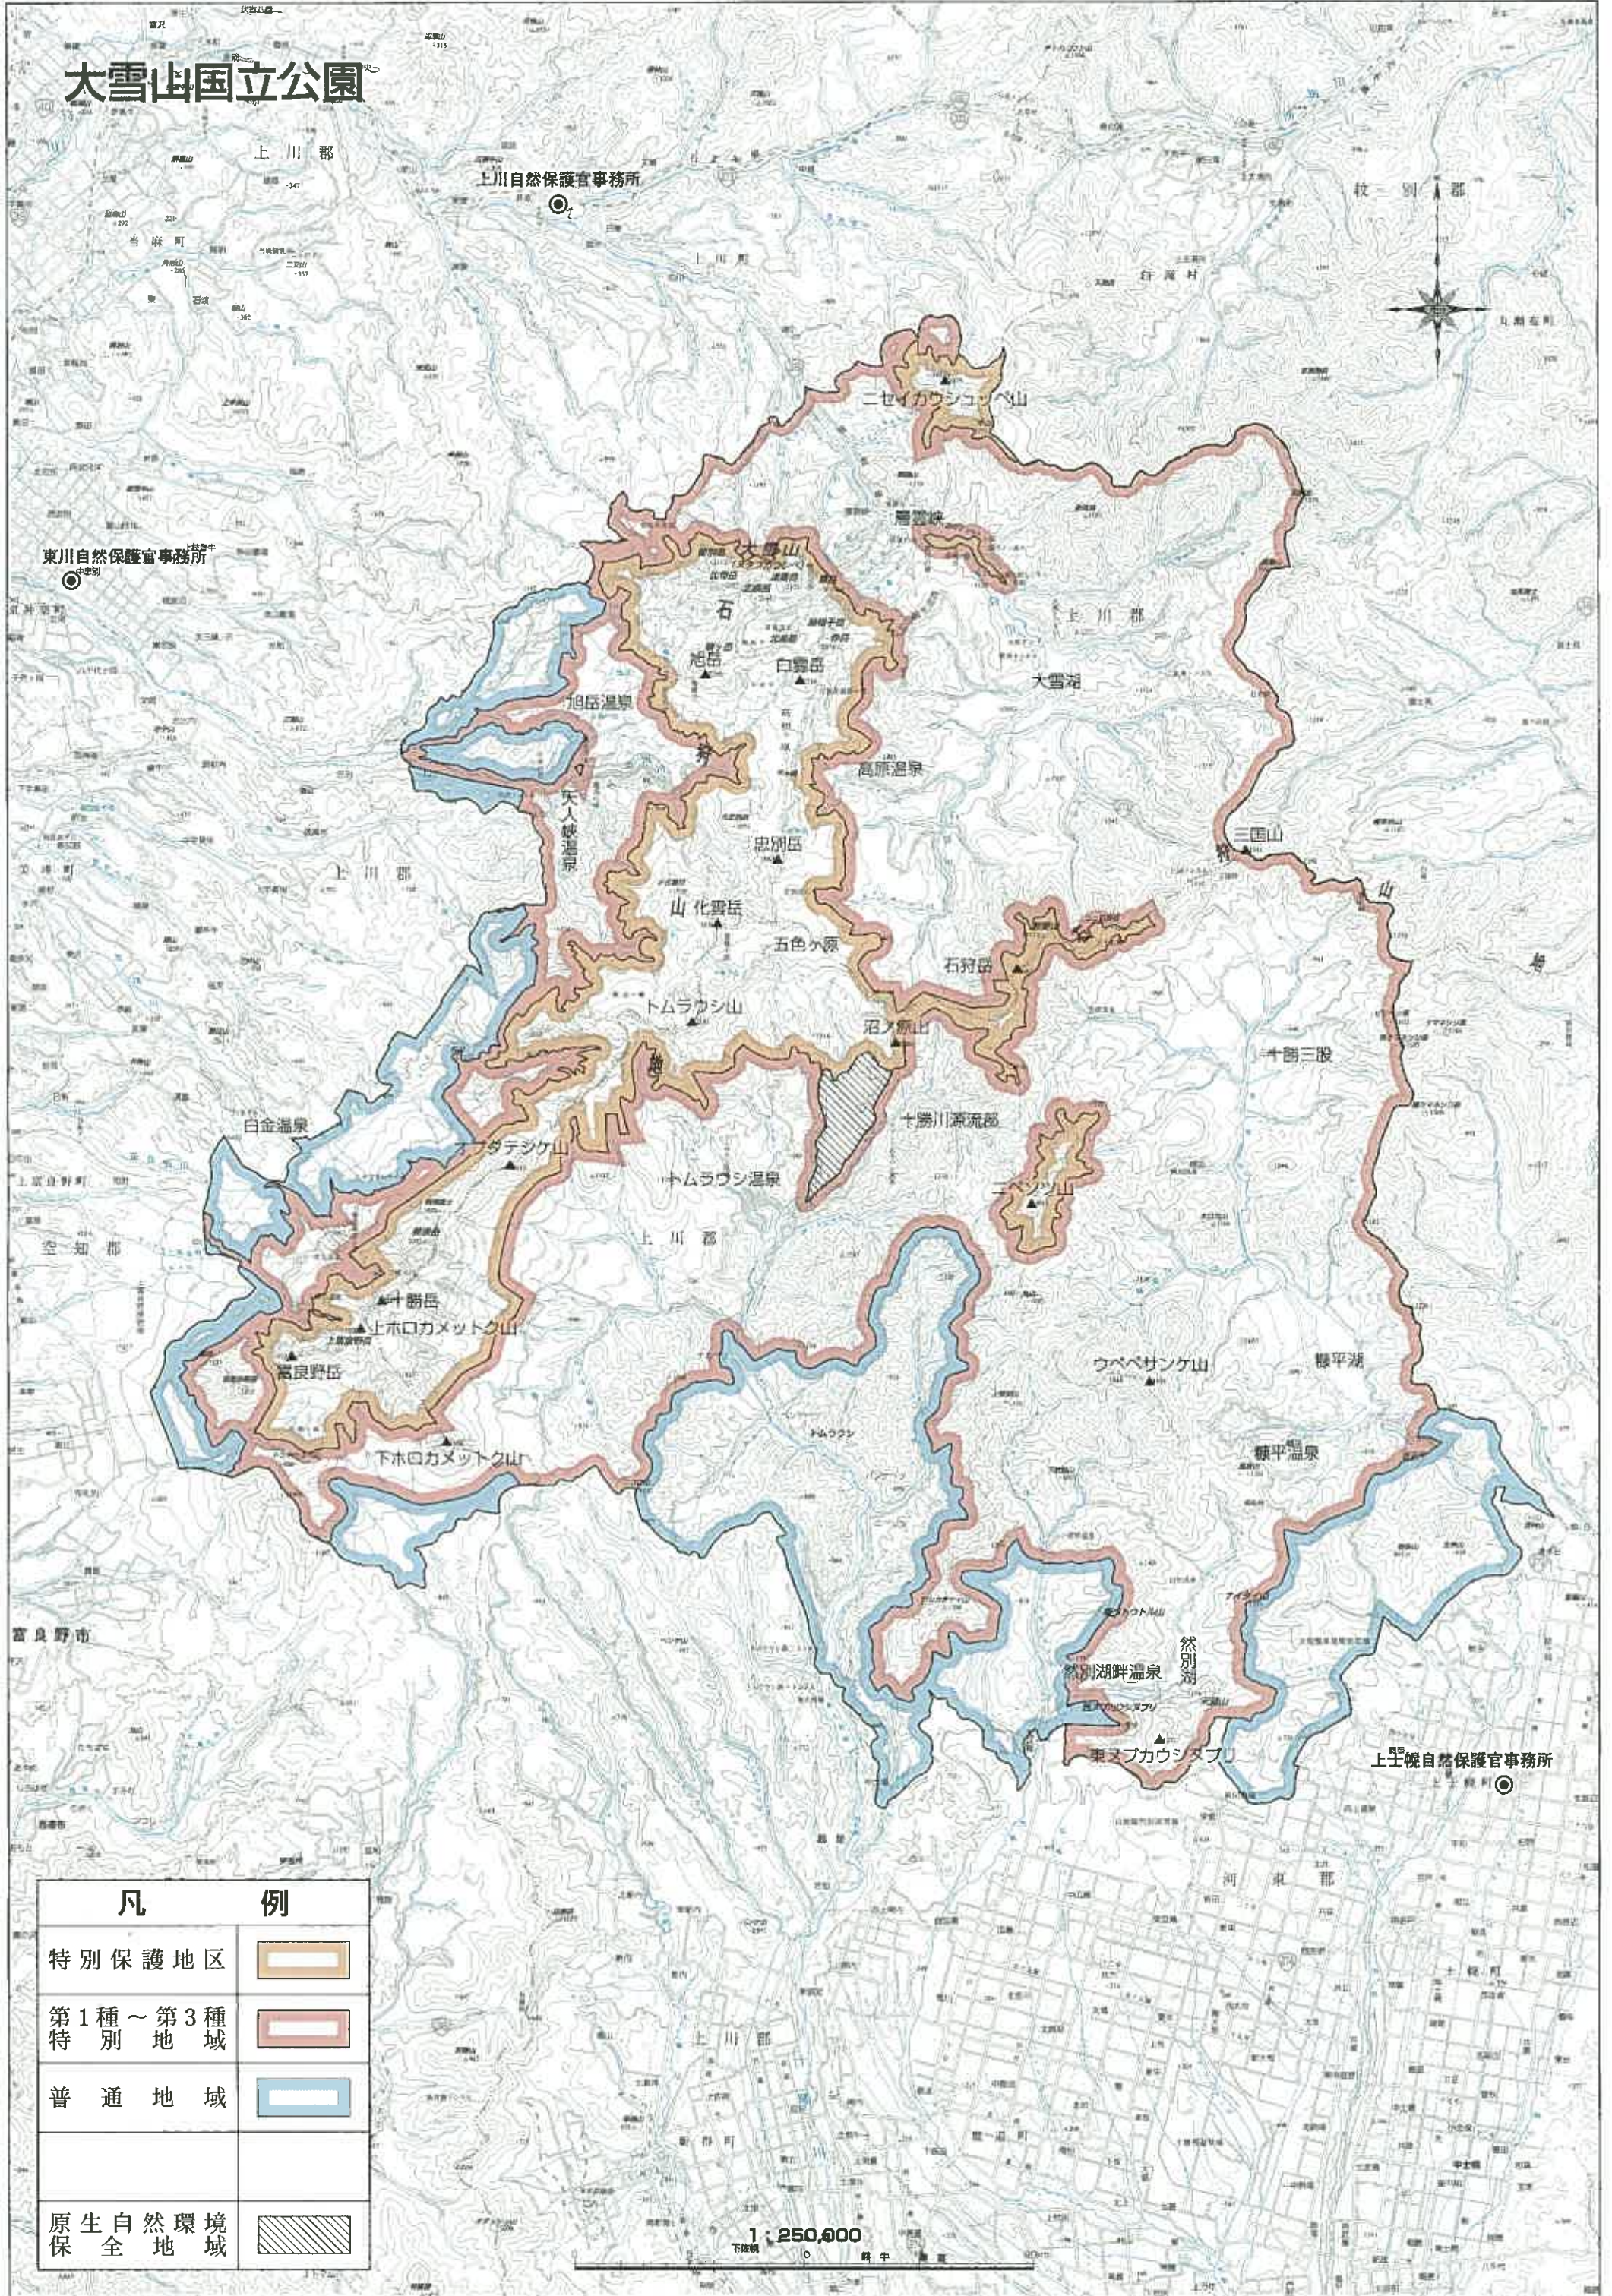

# 大雪山国立公園

凡	例
特別保護地区	
第1種～第3種 特別地域	
普通地域	
原生自然環境 保全地域	

1 : 250,000