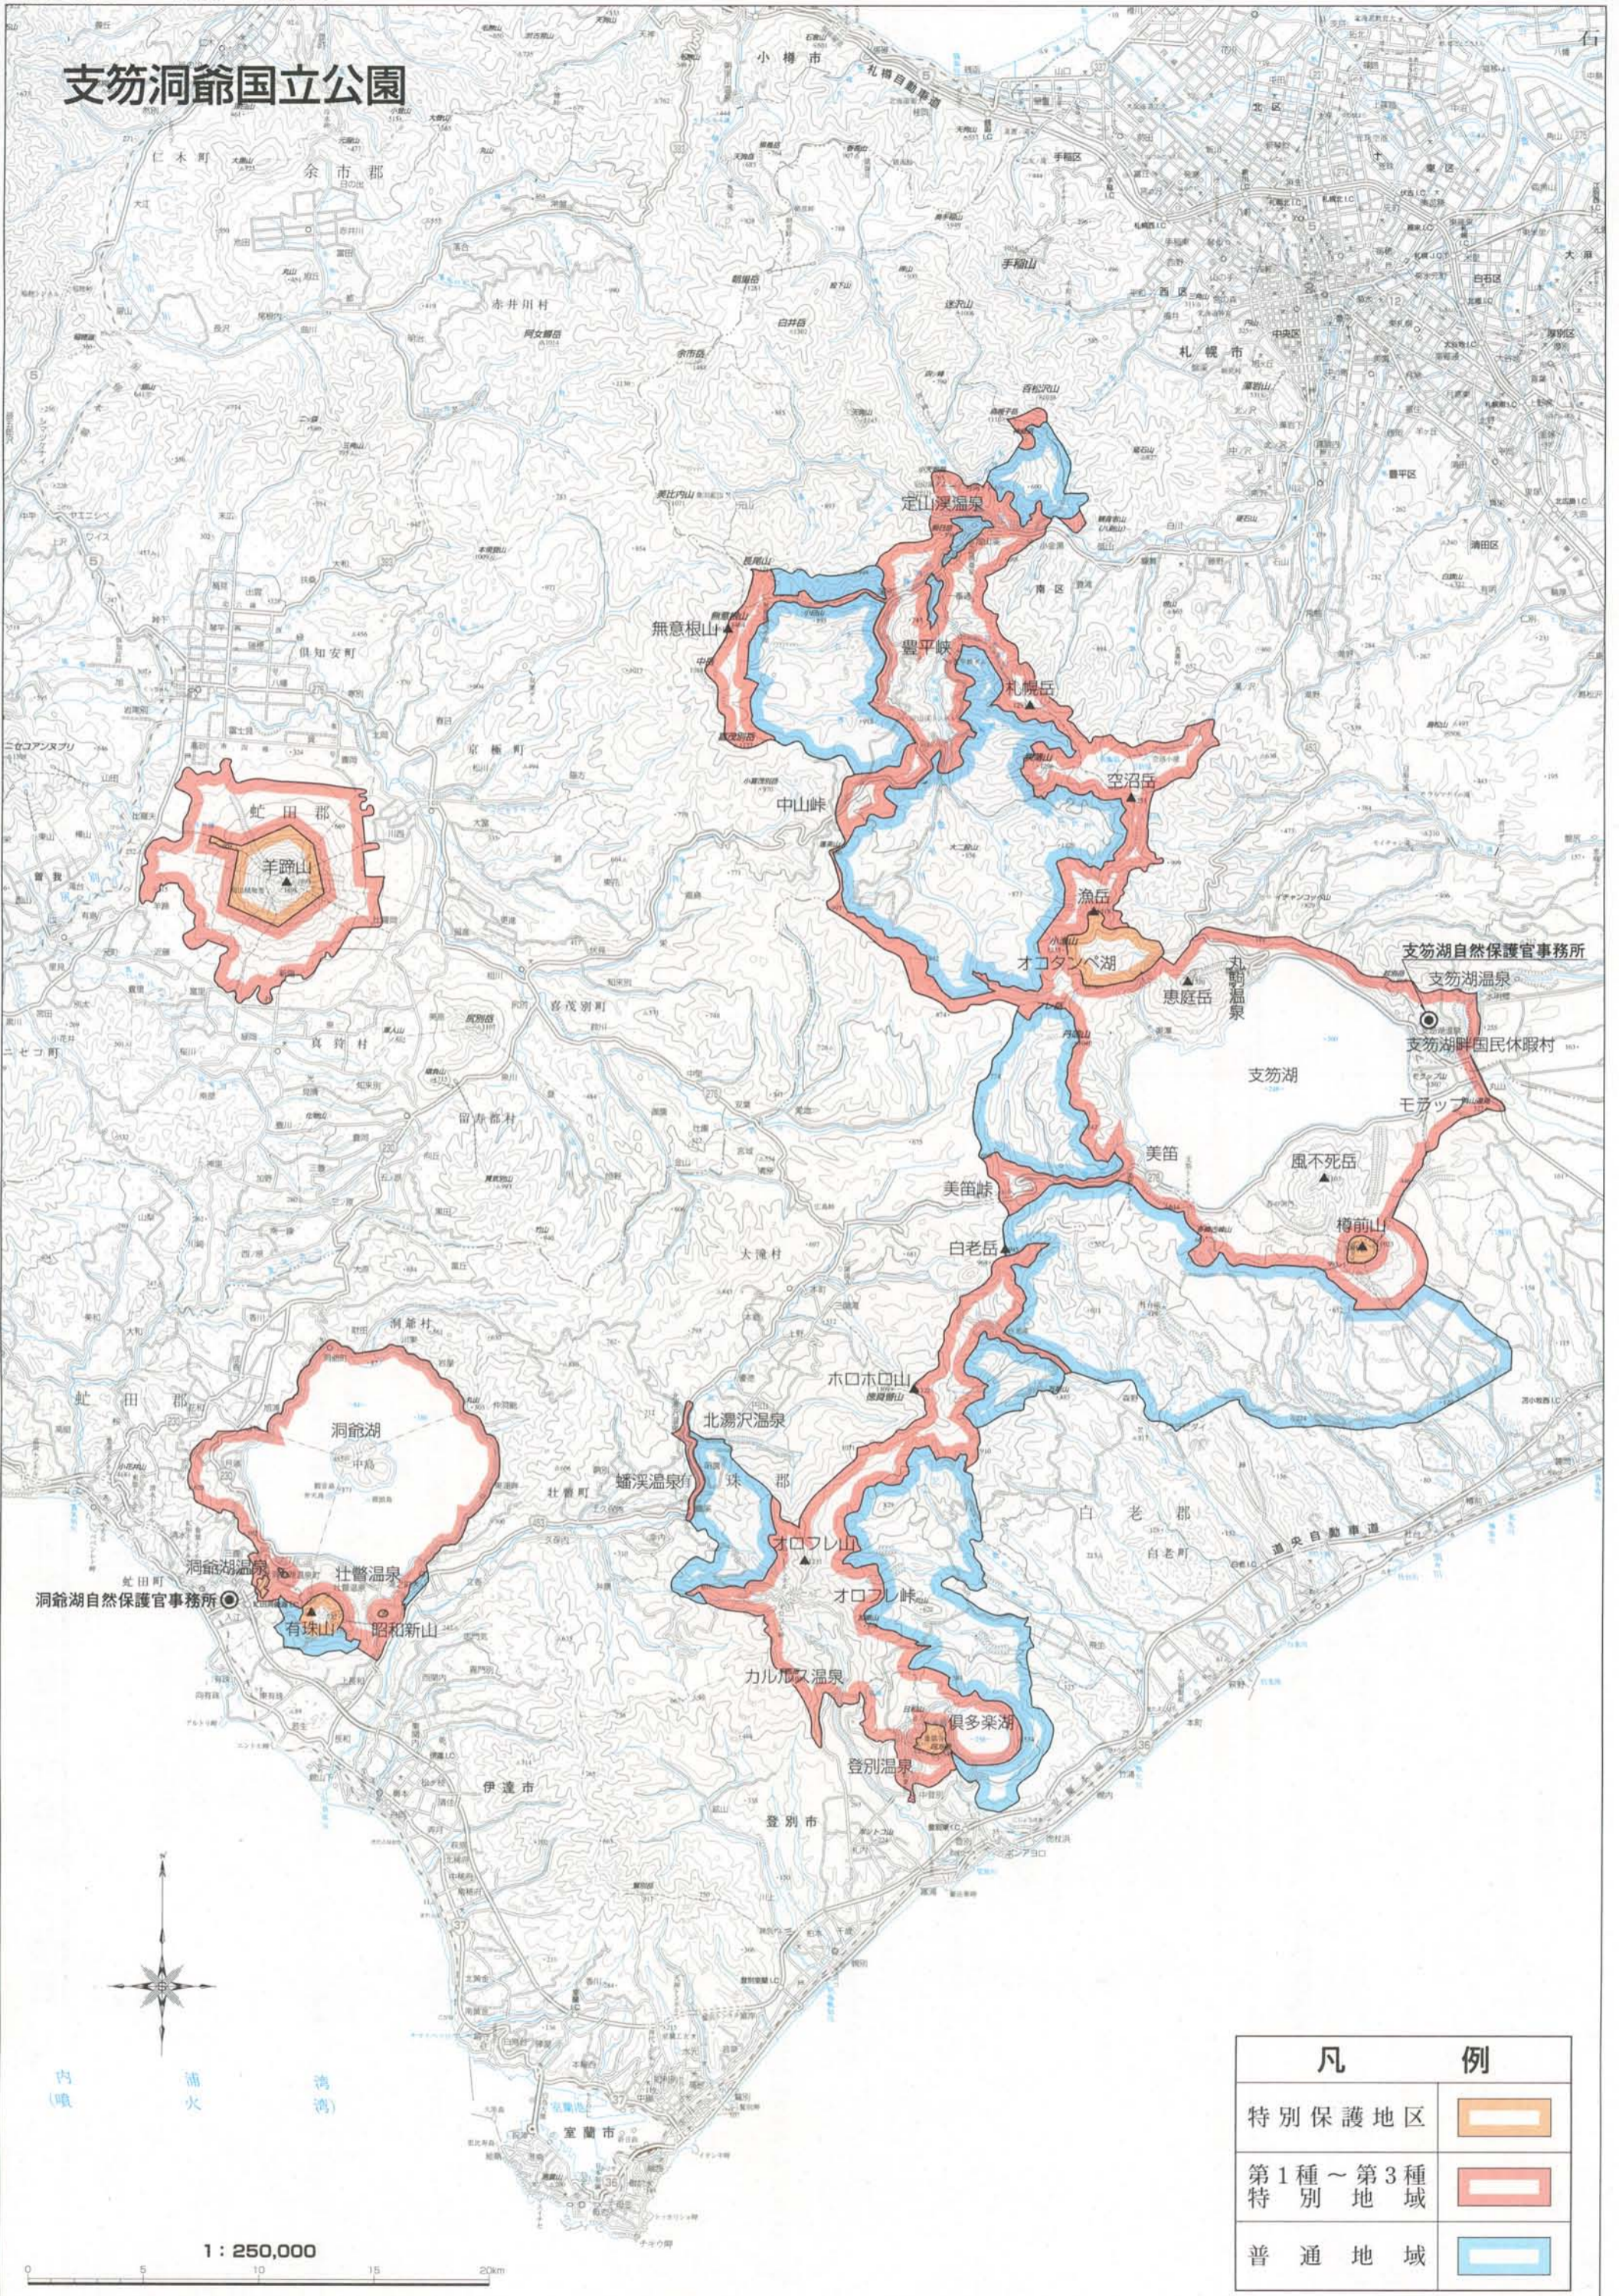

支笏洞爺国立公園

凡	例
特別保護地区	
第1種～第3種特別地域	
普通地域	

1 : 250,000