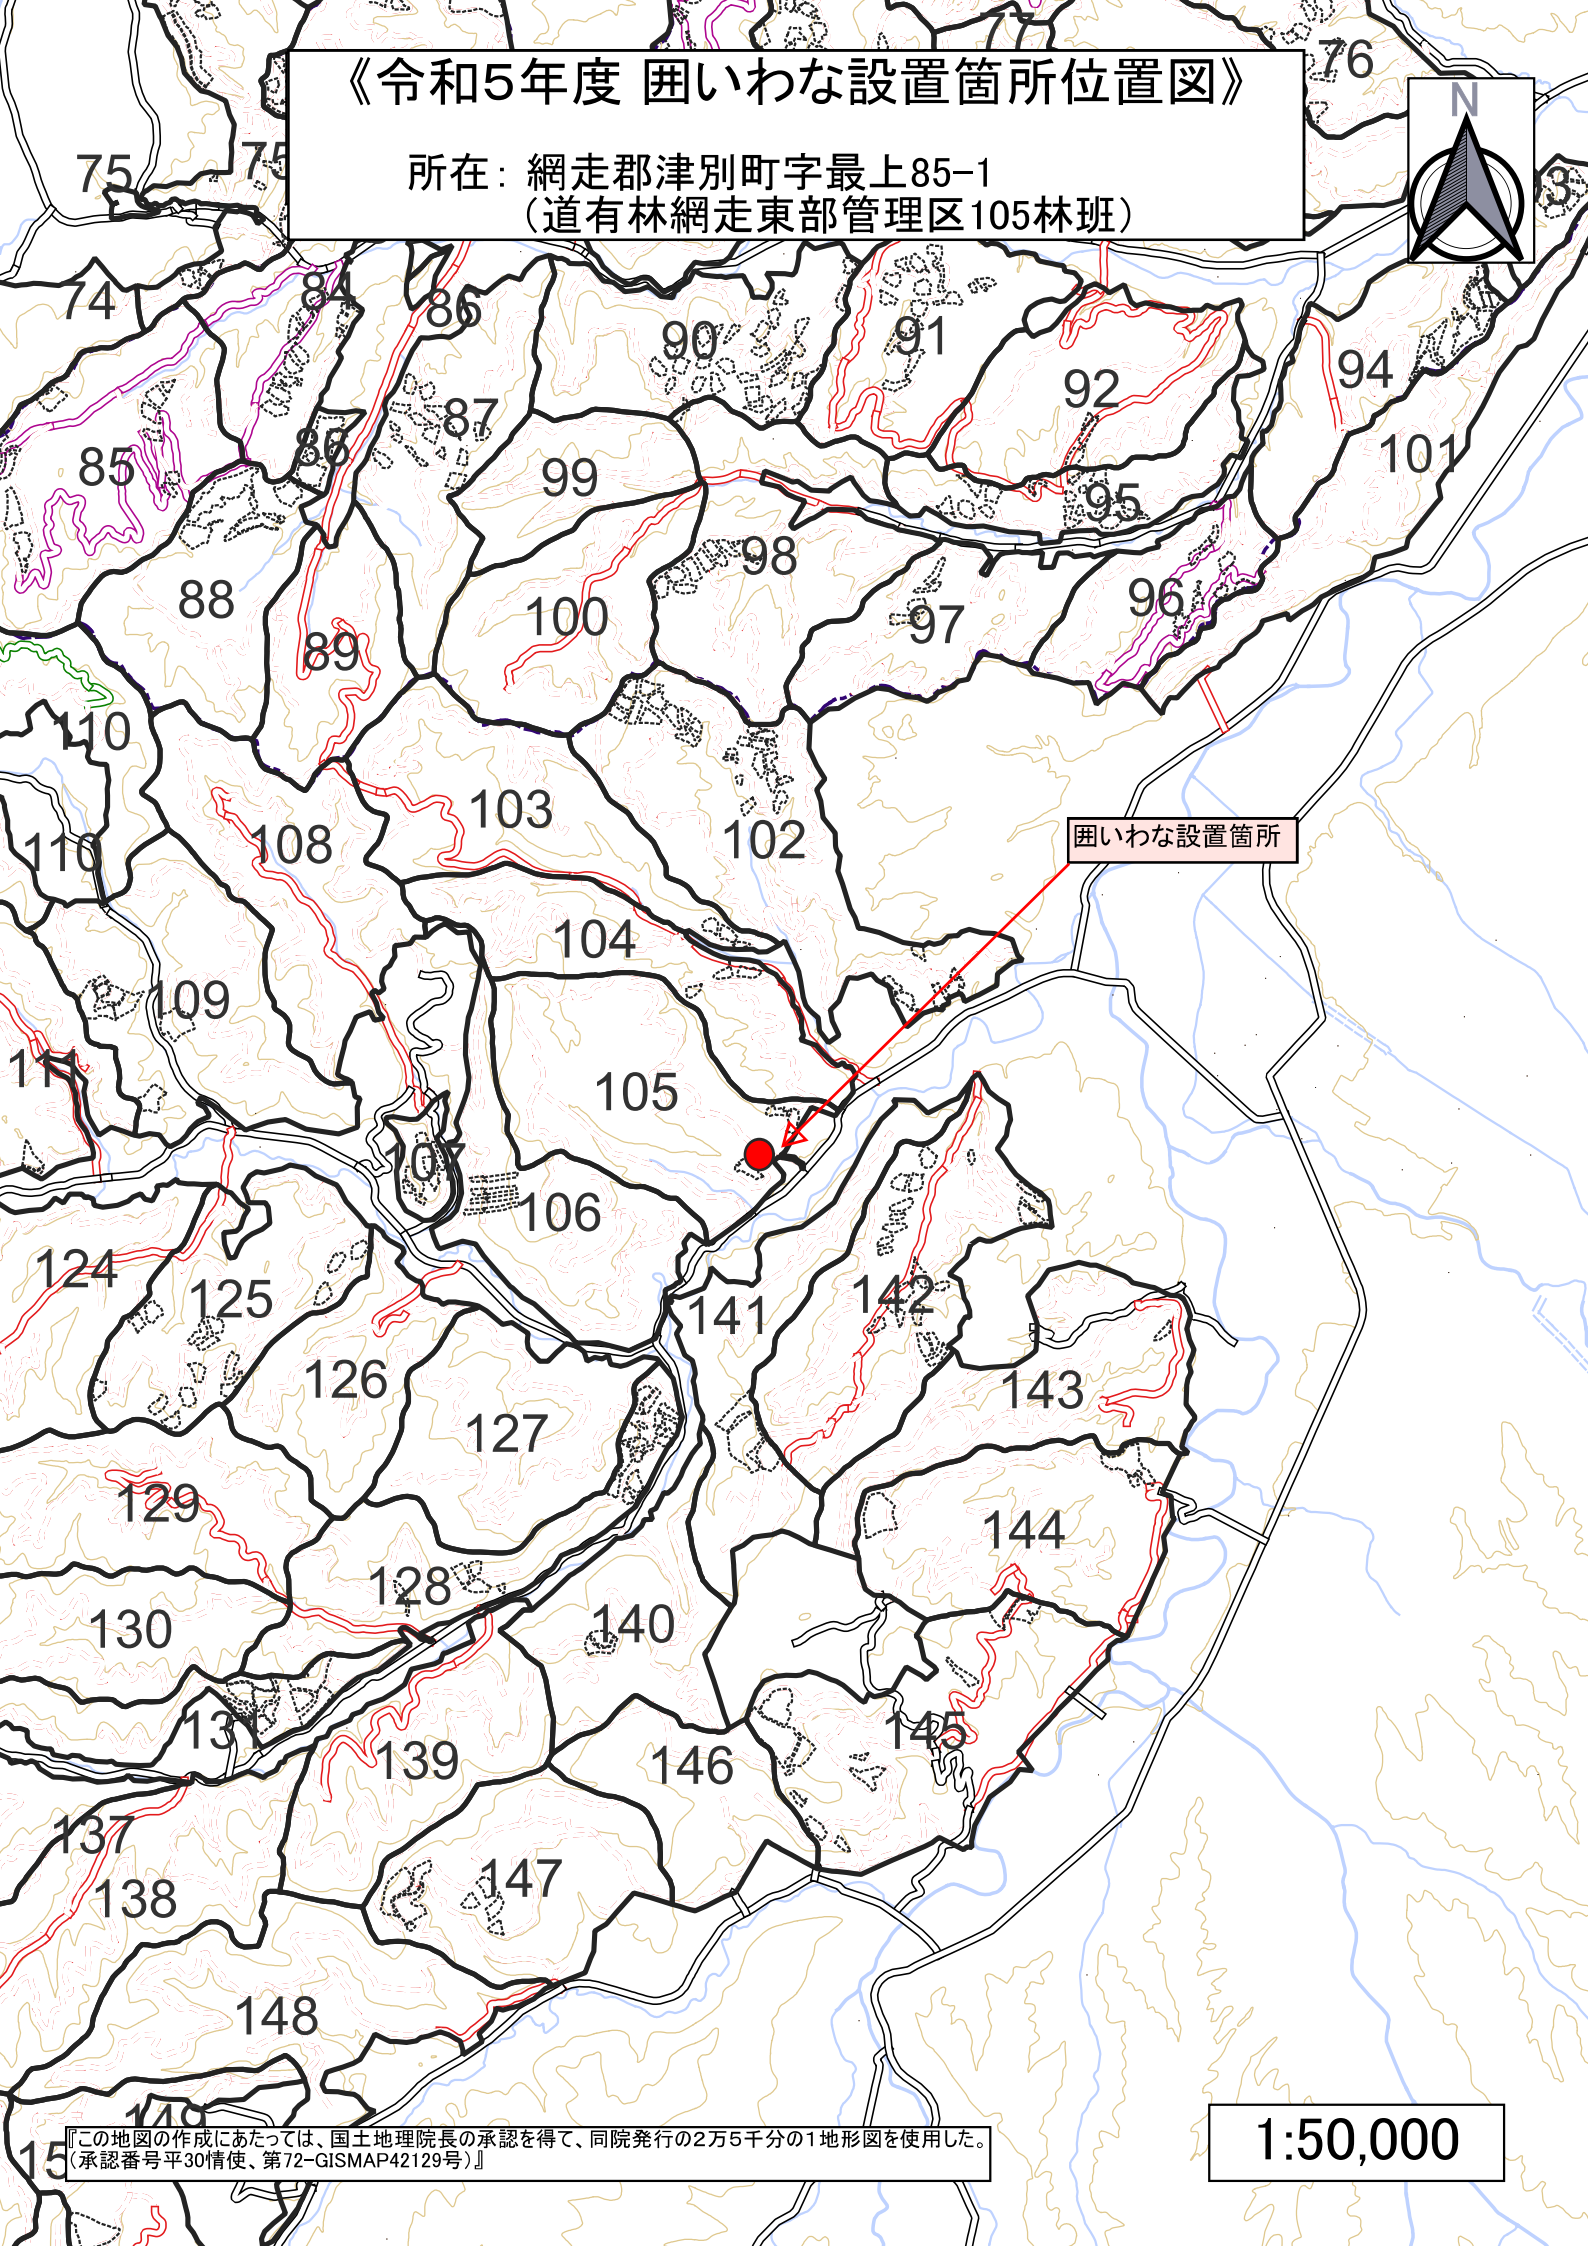

令和5年度捕獲実施予定位置図 (北海道環境生活部関連分)

《令和5年度 囲いわな設置箇所位置図》

所在：網走郡津別町字最上85-1
(道有林網走東部管理区105林班)

囲いわな設置箇所

『この地図の作成にあたっては、国土地理院長の承認を得て、同院発行の2万5千分の1地形図を使用した。
(承認番号平30情使、第72-GISMAP42129号)』

1:50,000