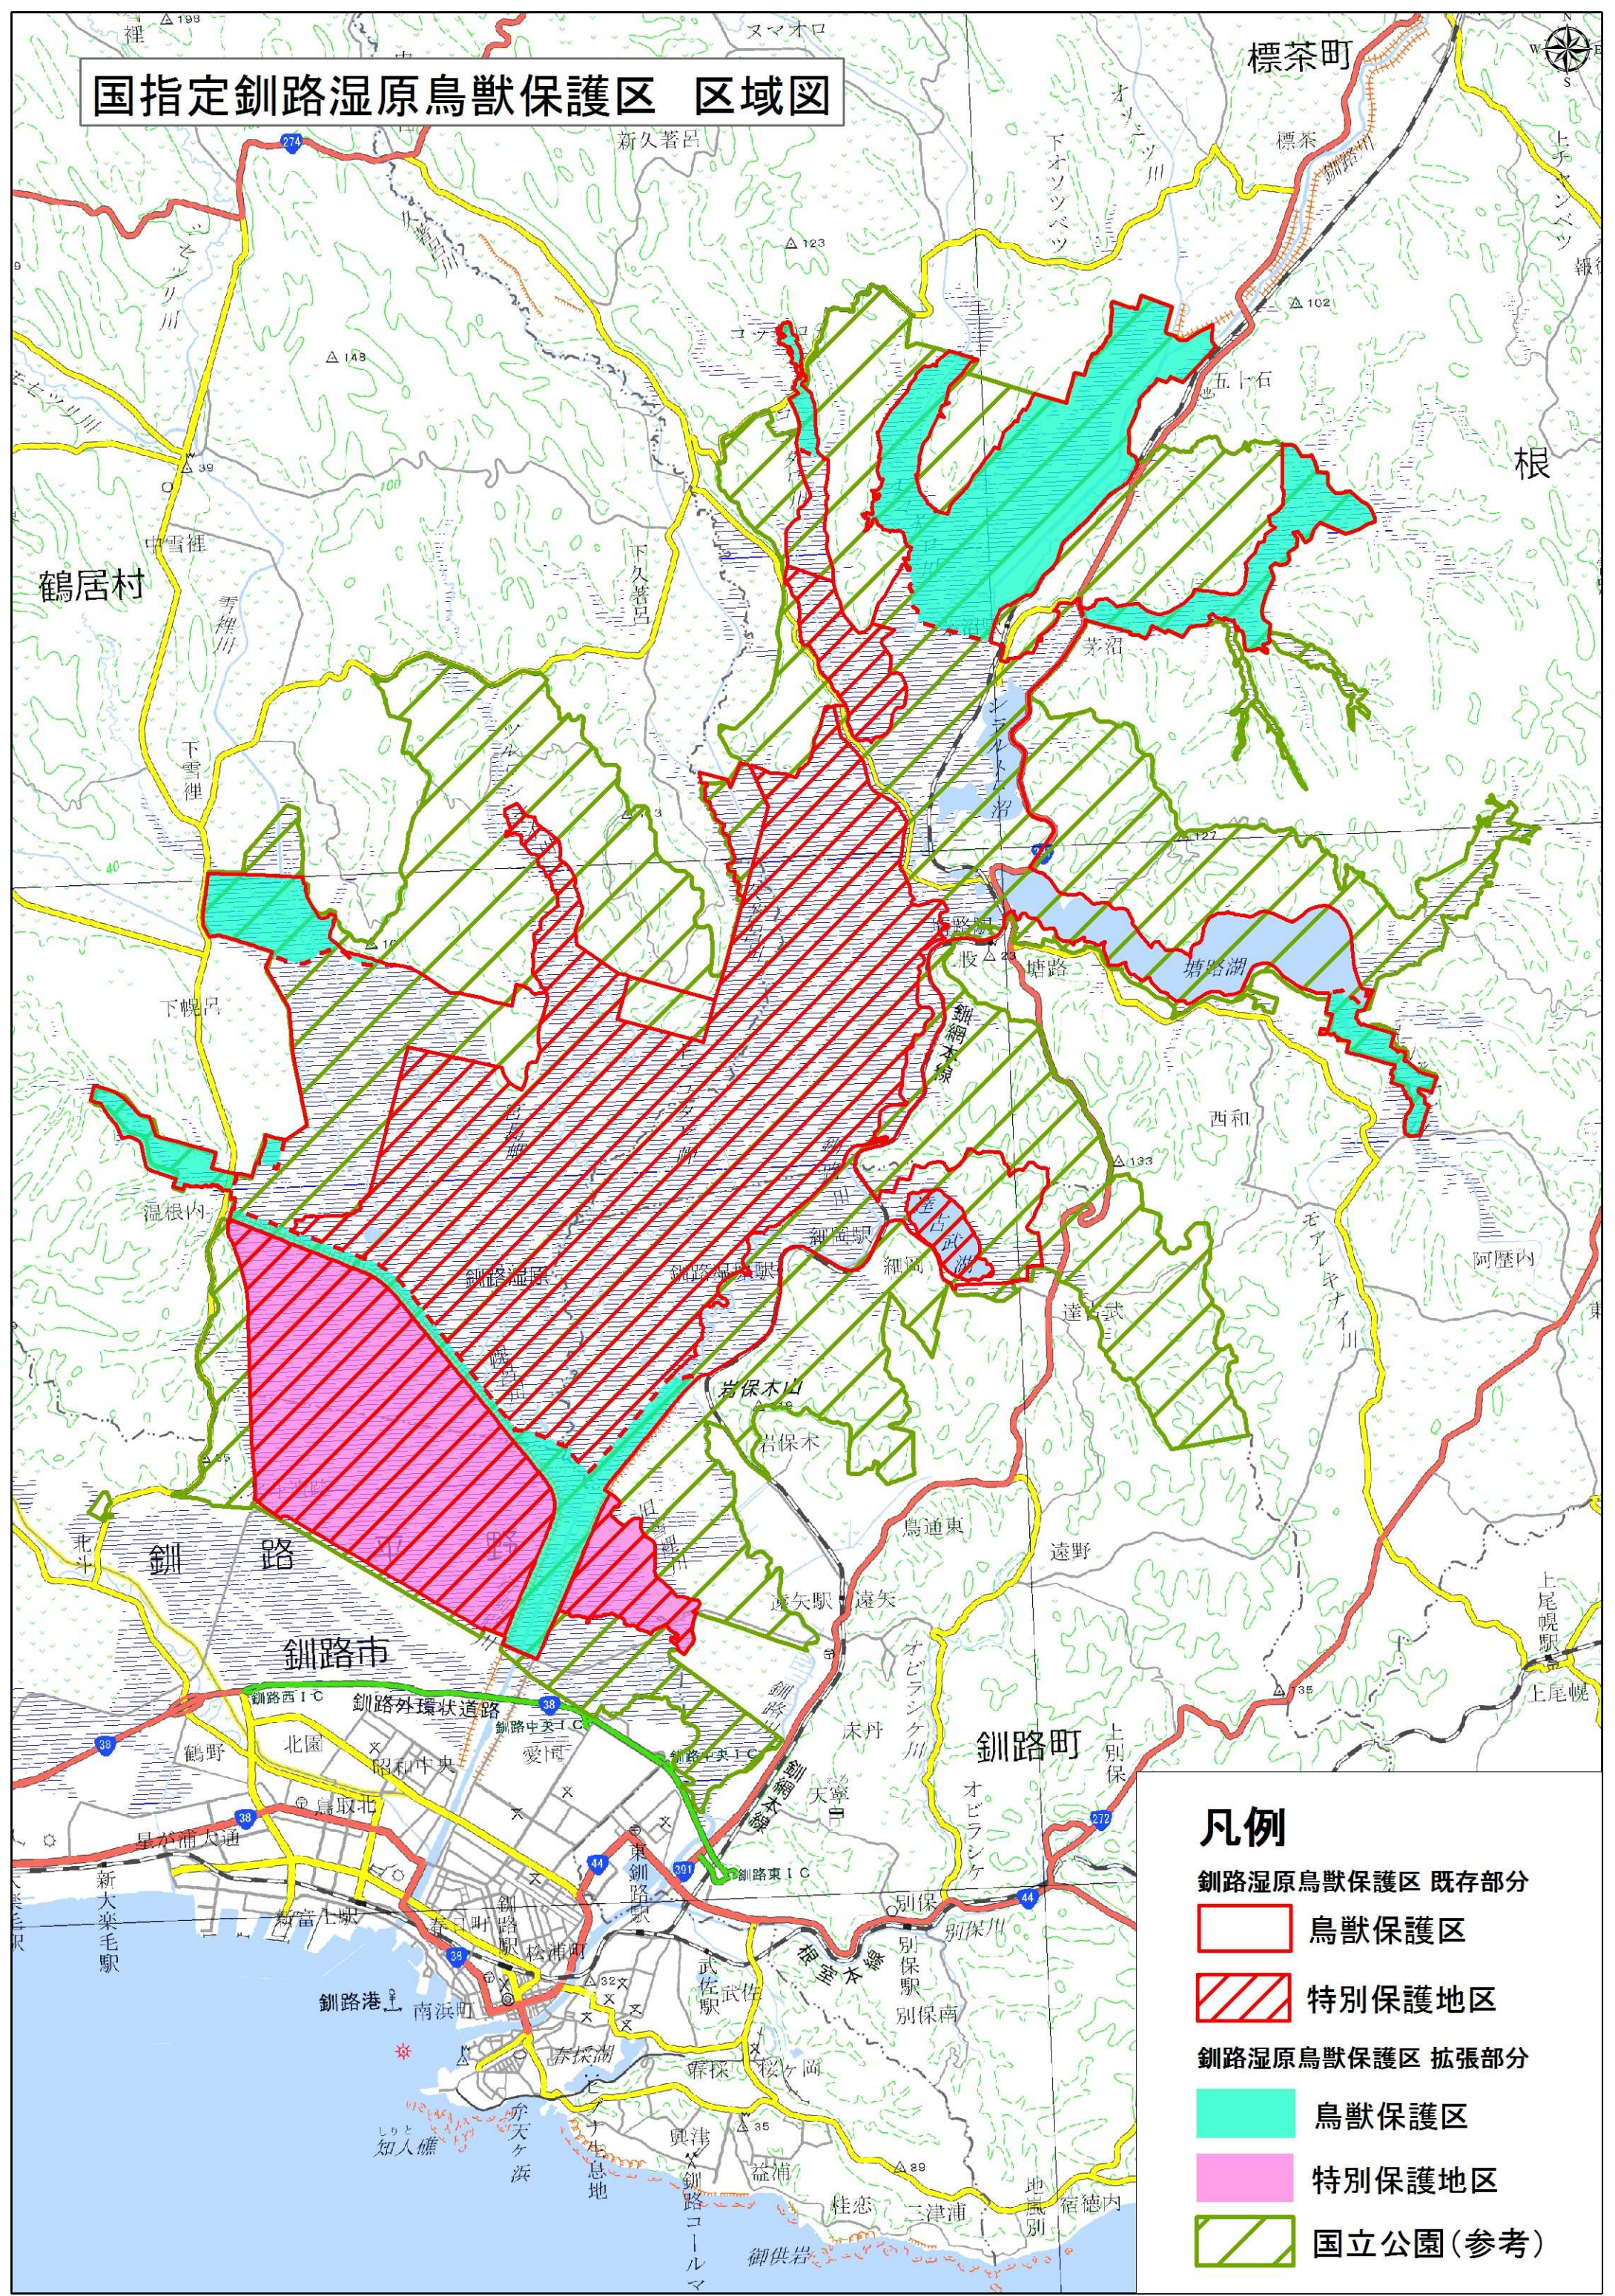

# 国指定釧路湿原鳥獣保護区 区域図

- ### 凡例
- 釧路湿原鳥獣保護区 既存部分**
  - 鳥獣保護区**
  - 特別保護地区**
  - 釧路湿原鳥獣保護区 拡張部分**
  - 鳥獣保護区**
  - 特別保護地区**
  - 国立公園(参考)**