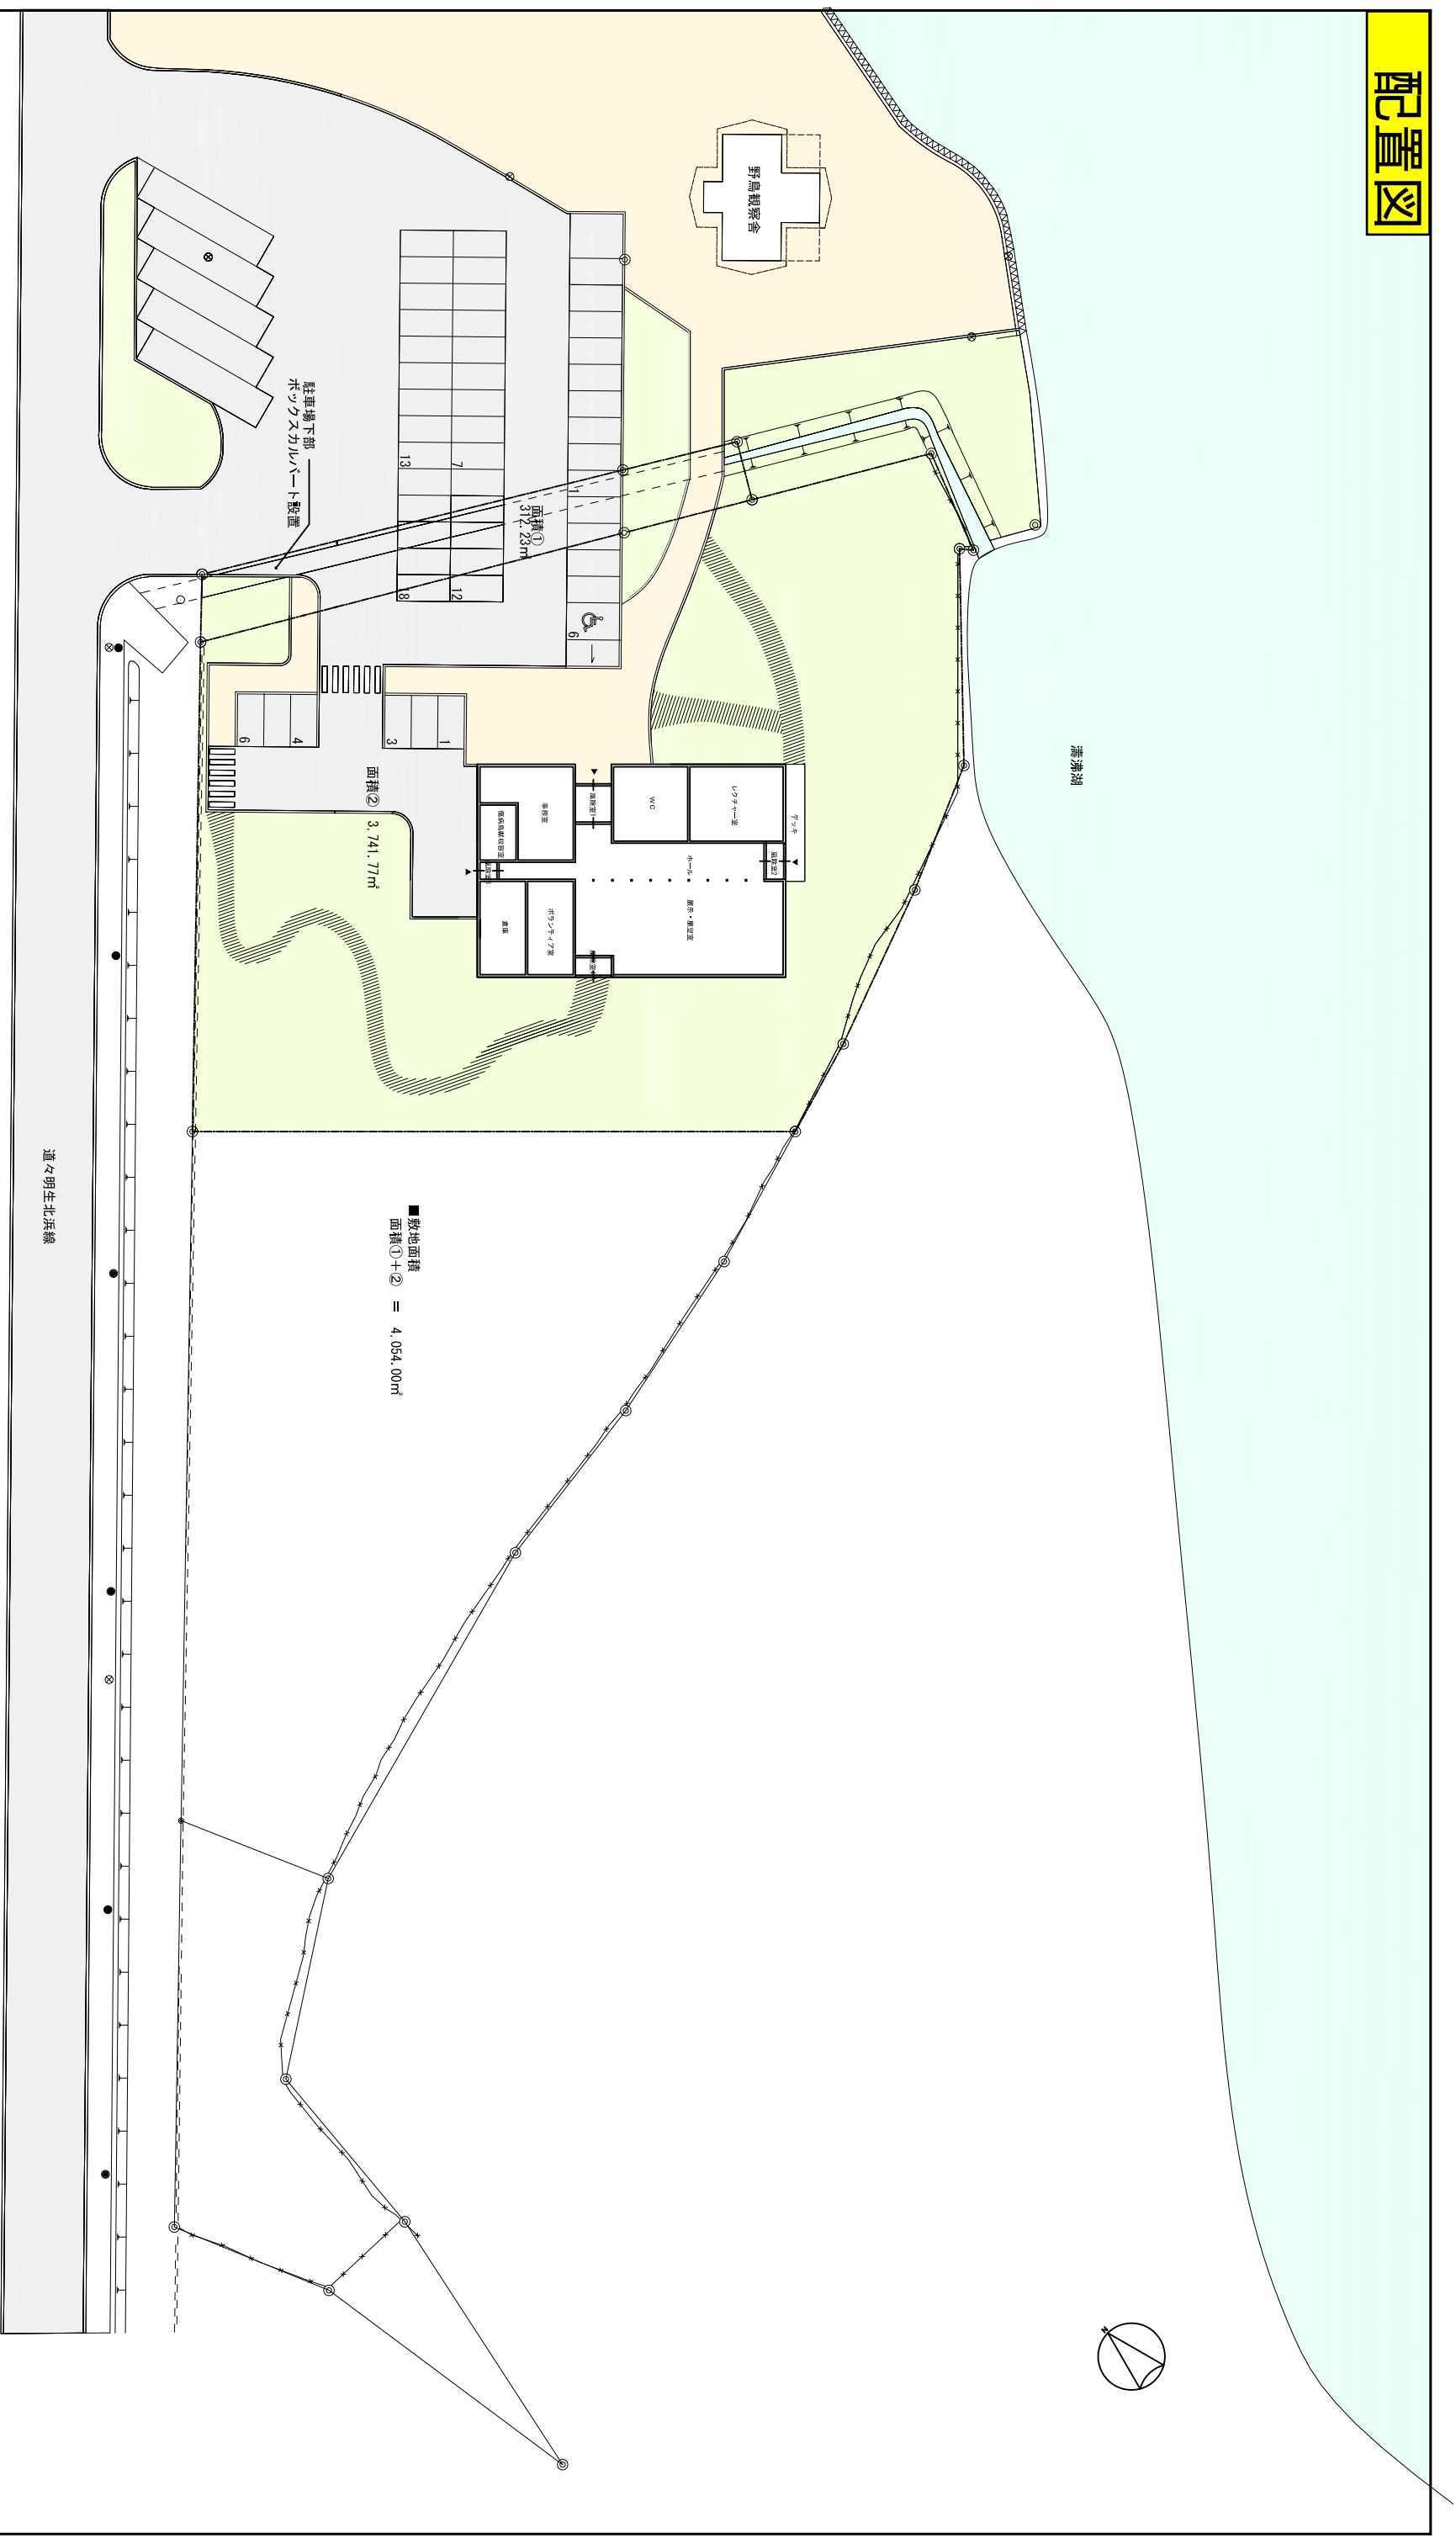

配置図

公園名称	柳毛田公園		
業務名称	国指定薄津湖鳥獣保護区環境学習・保全観察拠点施設基本設計等業務		
図面名称	配置図	縮尺	1/500
年月日		図面番号	✓
会社名	株式会社 岡田設計	業種	設計
事務所名	北海道環境生活部環境局 自然環境課		

平面図

瀧沸湖

野鳥観察舎

既存駐車場

新設駐車場

新設駐車場

遊歩道

■敷地面積 4,054.00 m²
 ■延床面積 563.76 m²

■駐車台数
 普通自動車 新設 24台 (内管理者用6台含む)
 既存 25台 (身障者1台)
 バス 既存 5台

凡例

— (Red)	館内利用客動線
— (Green)	敷地内利用客動線
— (Blue)	夜間WC利用者動線
— (Dashed Pink)	管理者動線

公園名称	網走国定公園
業務名称	国指定瀧沸湖野鳥保護地区環境学習・保全調査拠点施設(木製デッキ等)整備事業
図面名称	平面図
年月日	
図面番号	
会社名	株式会社 岡田設計
事務所名	北海道札幌市千代田区南一丁目 自然環境部