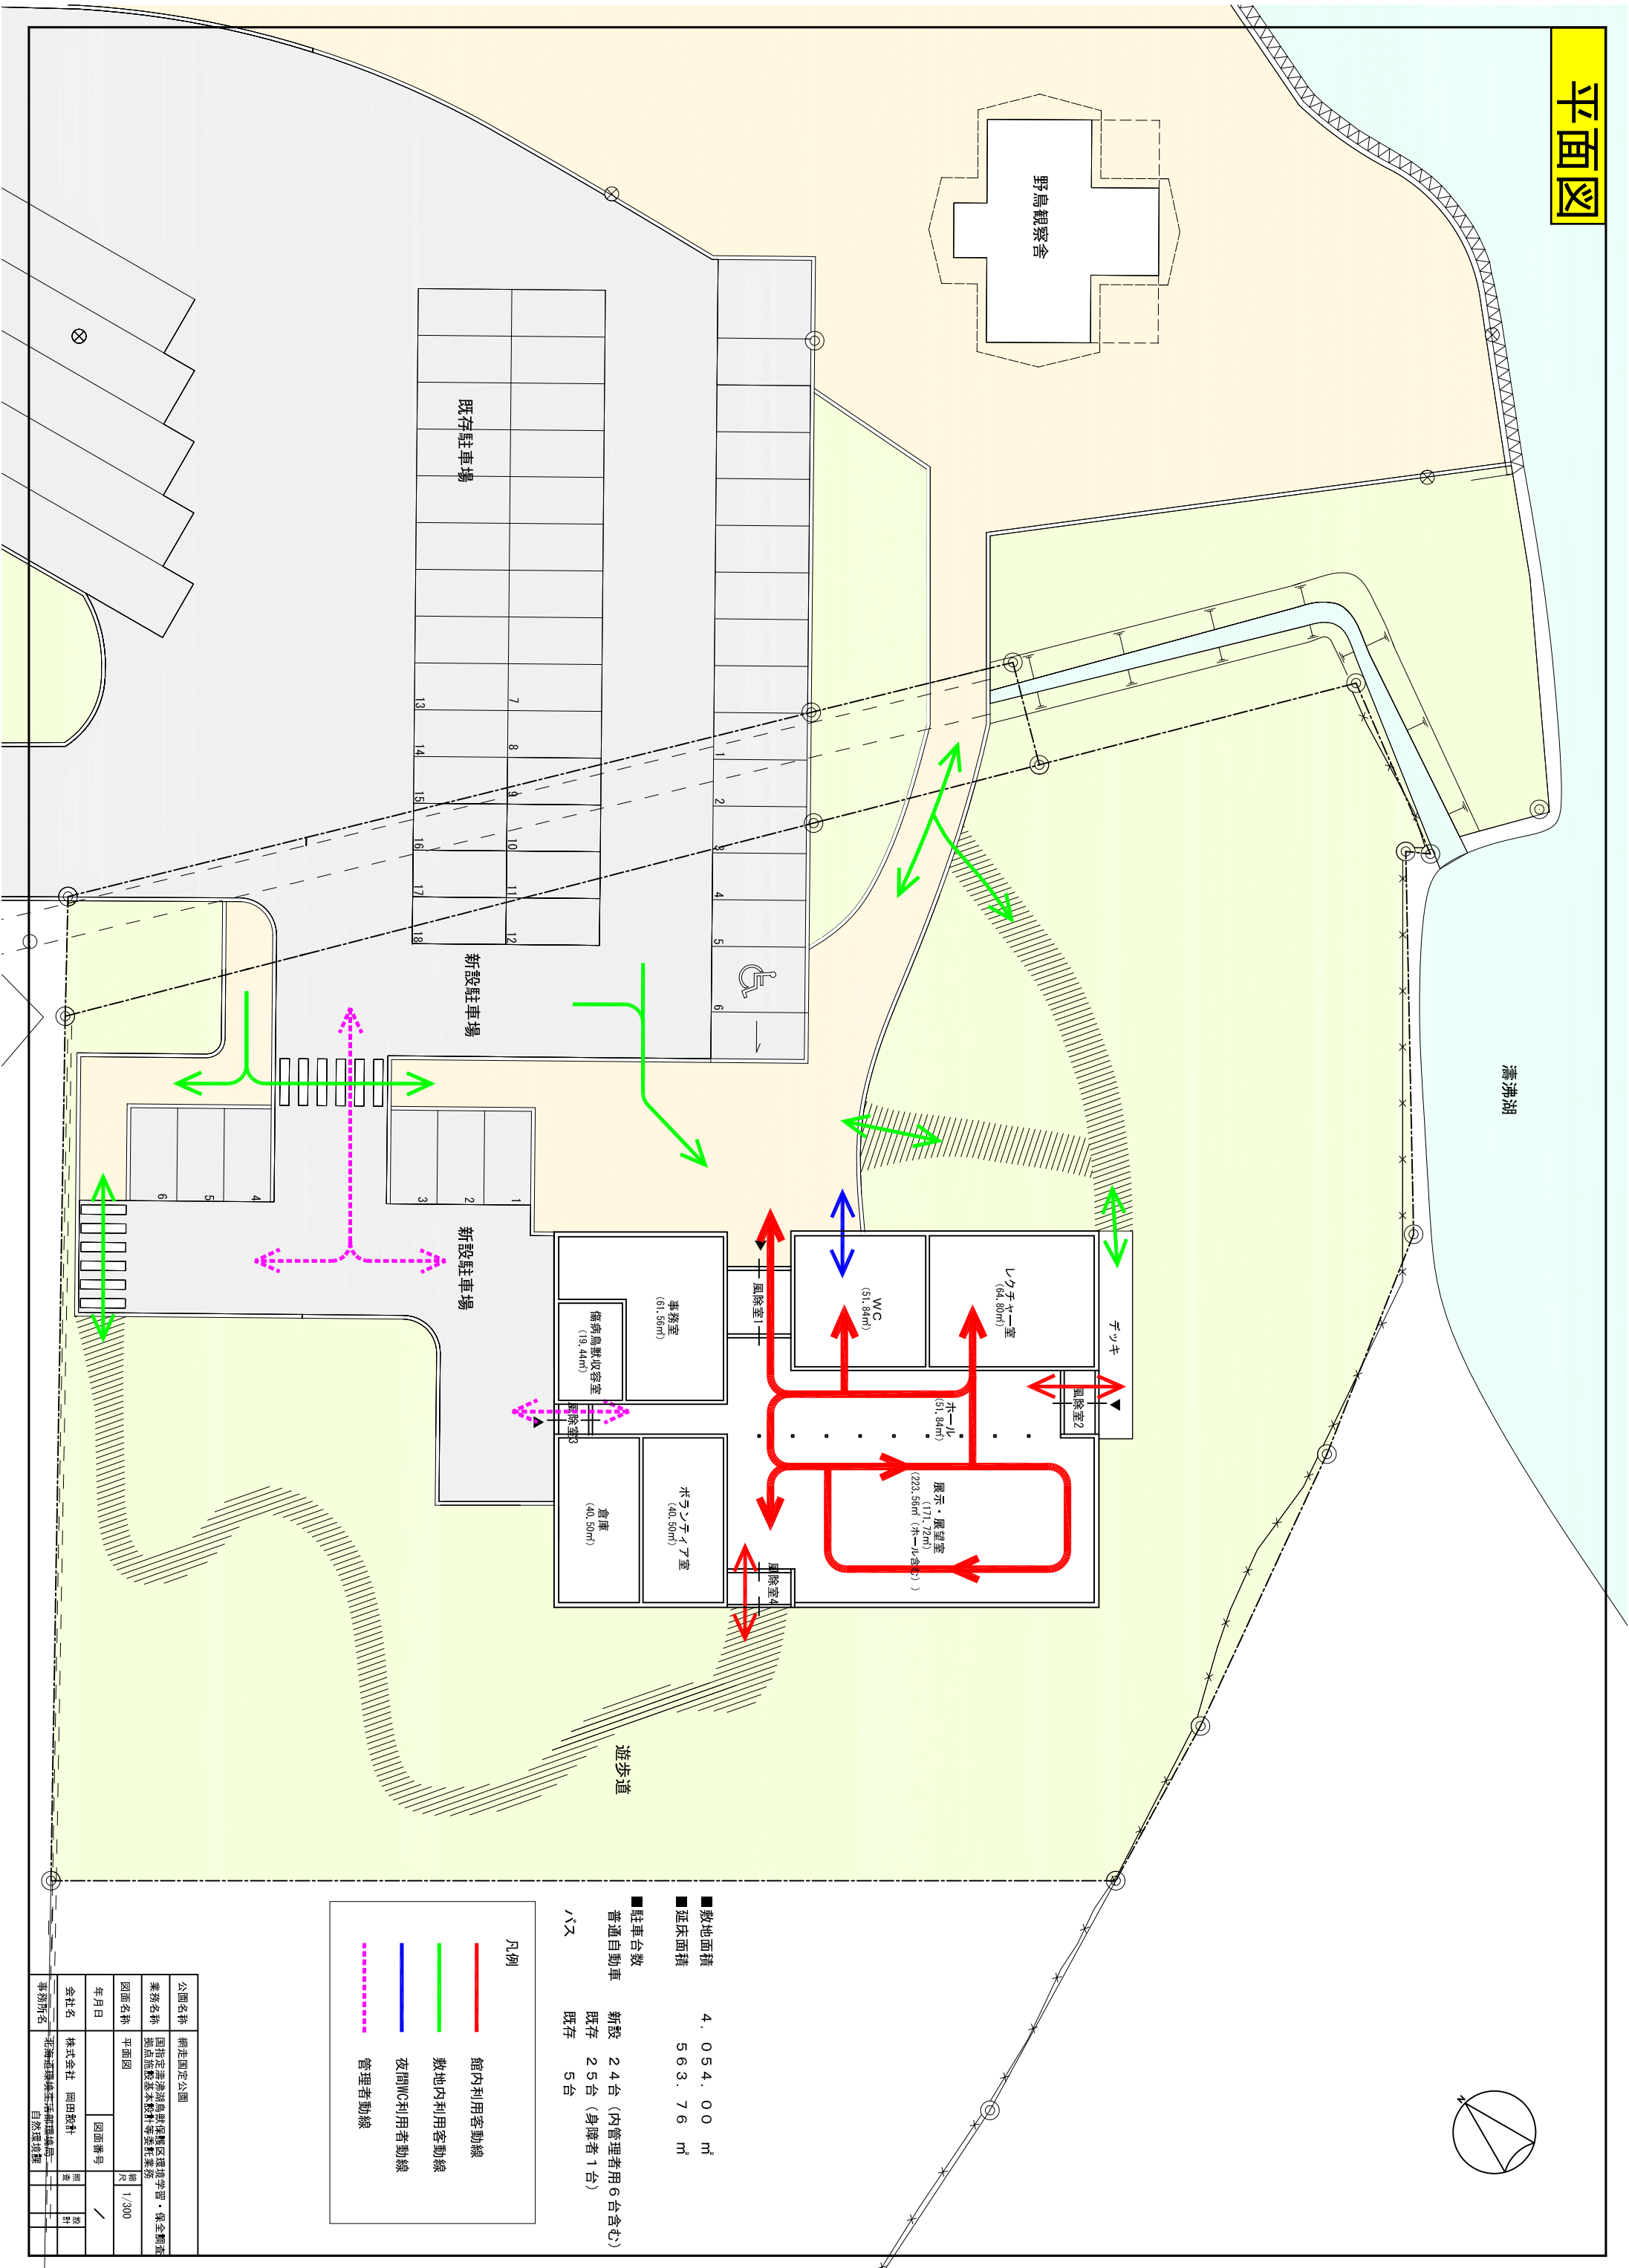

配置図

公園名称	柳毛田公園		
業務名称	国指定薄津湖鳥獣保護区環境学習・保全観察拠点施設基本設計等業務		
図面名称	配置図	縮尺	1/500
年月日		図面番号	✓
会社名	株式会社 岡田設計	業種	設計
事務所名	北海道環境生活部環境局 自然環境課		

平面図

瀧沸湖

野鳥観察舎

既存駐車場

新設駐車場

新設駐車場

遊歩道

■敷地面積 4,054.00 m²
 ■延床面積 563.76 m²

■駐車台数
 普通自動車 新設 24台 (内管理者用6台含む)
 既存 25台 (身障者1台)
 バス 既存 5台

凡例

— (Red)	館内利用客動線
— (Green)	敷地内利用客動線
— (Blue)	夜間WC利用者動線
— (Dashed Pink)	管理者動線

公園名称	網走国定公園
業務名称	国指定瀧沸湖野鳥保護地区環境学習・保全調査拠点施設(木製デッキ等)整備事業
図面名称	平面図
年月日	
図面番号	
会社名	株式会社 岡田設計
事務所名	北海道札幌市千代田区南一丁目 自然環境部