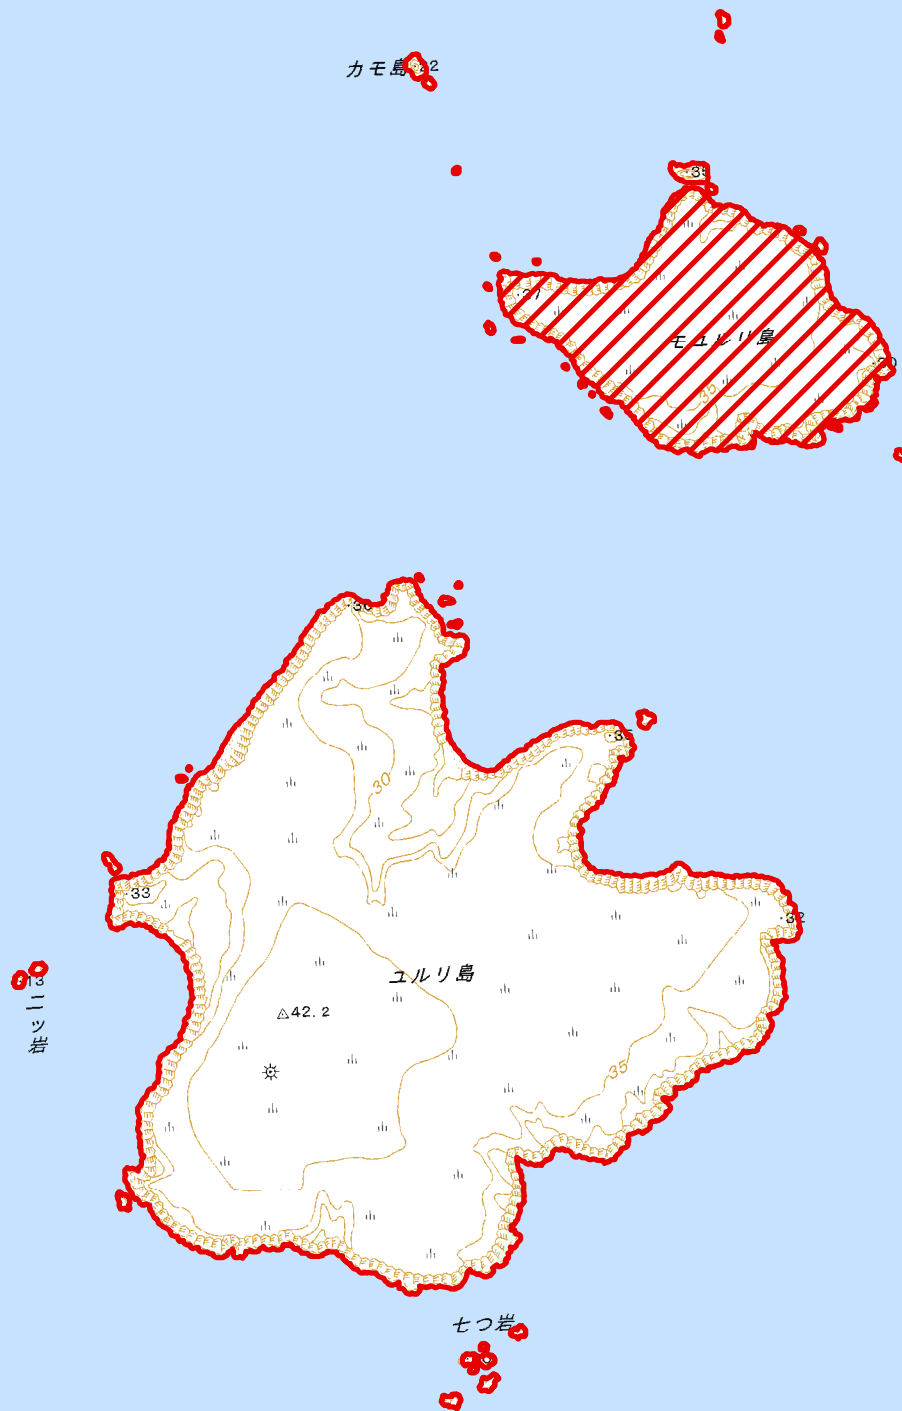

# 国指定ユルリ・モユルリ鳥獣保護区区域図

-  特別保護地区
-  鳥獣保護区

カニ岩

「測量法に基づく国土地理院長承認（複製）R2JHf 256」  
「本製品を複製する場合には、国土地理院の長の承認を得なければならない。」

0 0.25 0.5 1 km  
1:20,000